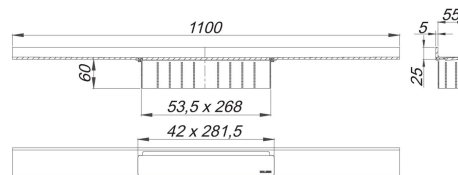

23. August 2021

DALLMER**Duschrinne CeraWall Select messing matt, 1100 mm**

Artikel Nr. **535429**
 GTIN/EAN: 4001636535429
 Rabattgruppe: 11

DIN 18534
 konform

zum Einbau mit Ablaufgehäusen CeraFlex, CeraFlex Plan, CeraFlex senkrecht, DallFlex, DallFlex Plan, DallFlex senkrecht und Duschelementen DallFlex Wall, DallFlex Wall Plan.

Ablaufschiene mit mehrseitigem Präzisionsgefälle, sichtbar am Übergang zwischen Wand und Boden installiert, geeignet für Bodenbeläge von 10 – 24 mm und Wandbeläge von 12 – 24 mm (inkl. Kleberbett), Länge millimetergenau anpassbar.

MATERIAL

Edelstahl 1.4301, massiv 5 mm, Belastungsklasse K 3 (300 kg), farbig PVD beschichtet messing matt

Bestellhinweis CeraWall Select:

Bitte Ablaufgehäuse CeraFlex, DallFlex oder Duschelement DallFlex Wall + Duschrinne CeraWall Select bestellen!