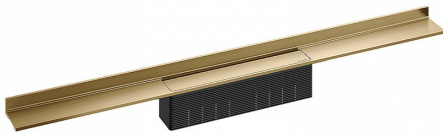

23. August 2021

DALLMER**Duschrinne CeraWall Select messing matt, 1100 mm**

Artikel Nr. **535429**
 GTIN/EAN: 4001636535429
 Rabattgruppe: 11

DIN 18534
 konform

zum Einbau mit Ablaufgehäusen CeraFlex, CeraFlex Plan, CeraFlex senkrecht, DallFlex, DallFlex Plan, DallFlex senkrecht und Duschelementen DallFlex Wall, DallFlex Wall Plan.

Ablaufschiene mit mehrseitigem Präzisionsgefälle, sichtbar am Übergang zwischen Wand und Boden installiert, geeignet für Bodenbeläge von 10 – 24 mm und Wandbeläge von 12 – 24 mm (inkl. Kleberbett), Länge millimetergenau anpassbar.

AUSFÜHRUNG

- Abdeckung
- selbstklebendes Sicherheitsband S 3 mit Schnittschutzarmierung aus Edelstahl zum Schutz der Flächenabdichtung und Schalldämmband zur Entkoppelung vom Baukörper
- Montagezubehör und Positionierhilfen
- Bauschutzabdeckung

MATERIAL

Edelstahl 1.4301, massiv 5 mm, Belastungsklasse K 3 (300 kg), farbig PVD beschichtet messing matt

Bestellhinweis CeraWall Select:

Bitte Ablaufgehäuse CeraFlex, DallFlex oder Duschelement DallFlex Wall + Duschrinne CeraWall Select bestellen!