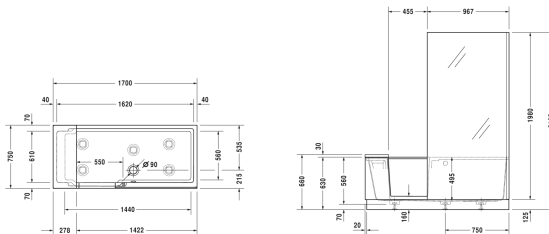

Shower + Bath Badewanne # 70040400000000 / 70040400010000

Badewanne	Größe	Gewicht	Bestellnummer
Ecke rechts, mit montierter Tür, mit Gestell, DuraSolid® A, 2105 mm			
Farben			
00 Weiss			
Variante			
Klarglas, Ecke rechts		165,000 Kilogramm	70040400000000
Spiegelglas, Ecke rechts		165,000 Kilogramm	70040400010000
Infobox			
Badewanne ausschließlich mit den Ab- und Überlaufgarnituren # 791246 00 0 00 1000 oder # 791249 00 0 00 1000 erhältlich. Die Ab- und Überlaufgarnituren sind nicht im Lieferumfang enthalten und müssen separat bestellt werden, Lieferumfang umfasst: - Sitzpad - montierte Tür - Sockel - montiertes Fußgestell - Duschtrennung - Glasprofil - Verkleidung			
Notwendiges Zubehör			
Ab- und Überlaufgarnitur Quadroval chrom, für Shower + Bath Badewannen, Ablaufdurchmesser 90 mm, Bowdenzuglänge 700 mm			791246
Ab- und Überlaufgarnitur Quadroval mit Wanneneinlauf, *			791249
Passende Produkte			
Wandprofil zur Schalldämmung, Länge: 3300 mm,			790104

Alle Zeichnungen enthalten alle notwendigen Maße (mm), die den üblichen Toleranzen unterliegen. Exakte Maße können nur am Produkt abgenommen werden.