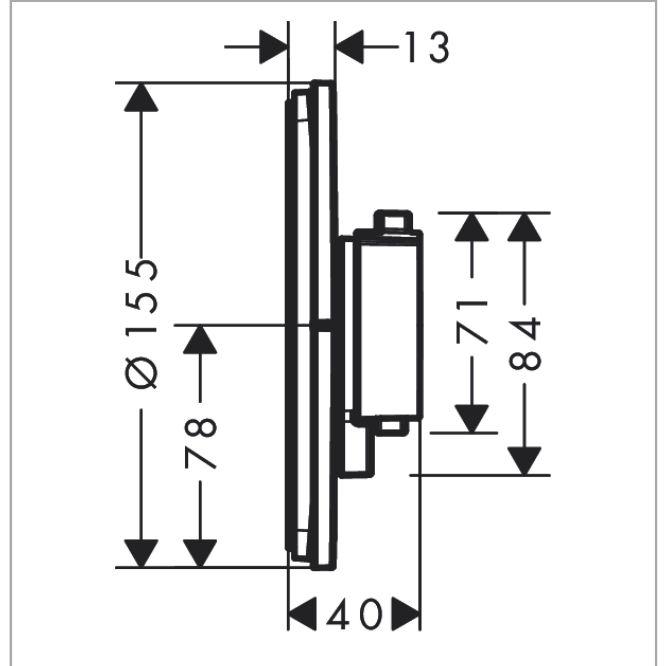

ShowerSelect Comfort S
Thermostat Unterputz für 2 Verbraucher
 Oberfläche: **Chrom** Artikelnummer: **15554000**

Beschreibung

Merkmale

- 2 Verbraucher
- gleichzeitige Nutzung von mehreren Verbrauchern
- komfortables Ein-/Ausschalten der Verbraucher durch großflächige Select-Tasten
- Mengensteuerung mit Stop Funktion
- Thermostatkartusche zur Regelung der Temperatur, Start/ Stop Ventil zur Bedienung der Verbraucher
- maximale Durchflussmenge bei 3 bar: 22,1 l/min
- min. Betriebsdruck: 1 bar
- max. Betriebsdruck: 10 bar
- flache Rosette für mehr Platz in der Dusche
- Rosette nachträglich um +/- 3° ausrichtbar
- einfache Installation durch vormontierten Funktionsblock
- Griffe immer auf der gleichen Höhe unabhängig der Einbautiefe des Grundkörpers
- Sicherheitssperre bei 40 °C
- Temperaturbegrenzung einstellbar
- Der Thermostat bietet die Möglichkeit der thermischen Desinfektion
- Material Taste: Metall
- Material Griffe: Metall
- Anschlussart: Grundkörper iBox universal 2 (# 01500180)
- Thermostat wird geliefert mit Tasten Rain klein, Rain groß, Handbrause, Schwall und Wanne
- Geräuschgruppe: I
- Durchflussklasse: B
- DVGW NW-6509BQ0587
- P-IX 38570/IBB

Technologie

Designpreise

Zertifikate / Nachhaltigkeit

ShowerSelect Comfort S
Thermostat Unterputz für 2 Verbraucher
 Oberfläche: **Chrom** Artikelnummer: **15554000**

Produktabbildung

Maßzeichnung

Durchflussdiagramm