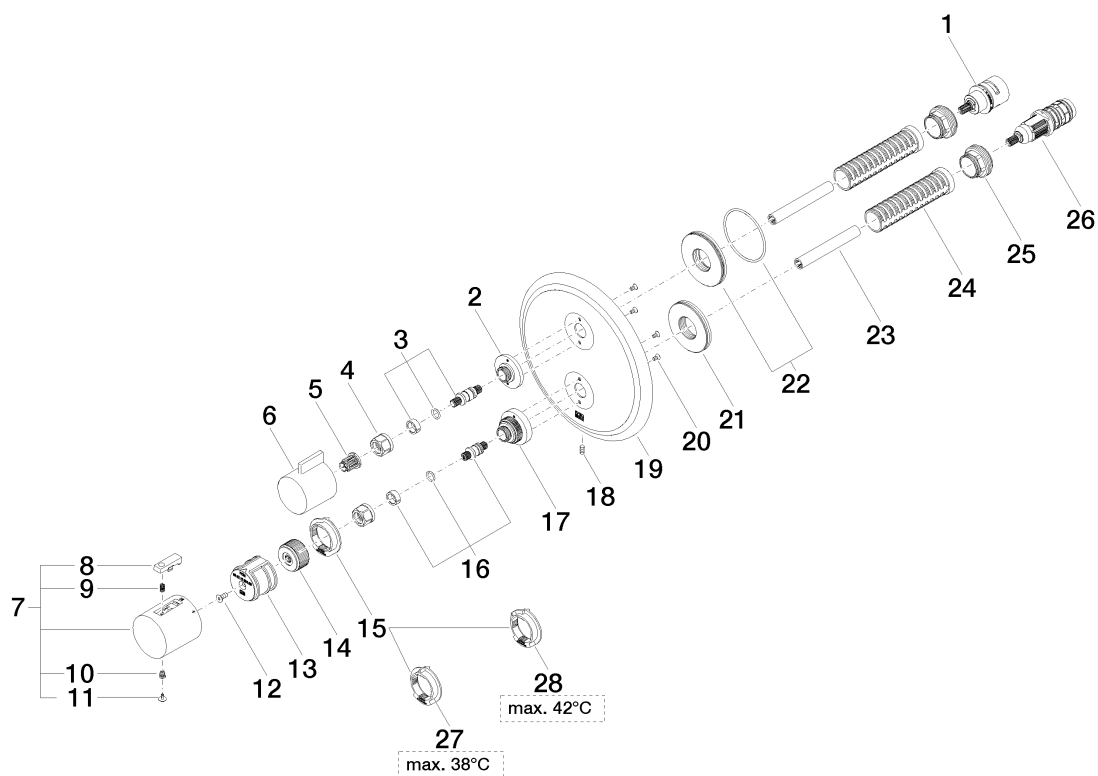

Explosionszeichnung

Bestellmenge

Nr.	Artikelnummer	Benennung	Verbaumenge
1	9090031660090	Oberteil	1
2	091212053ff	Aufnahme	1
3	04290611100ff	Spindel	1
4	09233002390	Mutter	2
5	09121200290	Rastbuchse	1
6	092067006ff	Griff	1
7	04173300401ff	Griff	1
8	092133010ff	Griff	1
9	09160202790	Feder	1
10	09303013690	Schraube	1
11	093120049ff	Stopfen	1
12	09303012490	Schraube	1
13	09121205290	Aufnahme	1
14	09121205490	Aufnahme	1
15	09281014390	Regler	1
16	04290602400ff	Spindel	1
17	091212051ff	Aufnahme	1
18	09311113490	Stift	1
19	091102307ff	Platte	1
20	09303015790	Schraube	1
21	09300118890	Scheibe	1
22	9030011900090	Scheibe	1
23	09230112490	Huelse	2
24	09184007790	Huelse	2
25	09240425790	Mutter	2
26	0415020120090	Kartusche	1
27	09281015090	Regler	1
28	09281015190	Regler	1

Durchflussdiagramm