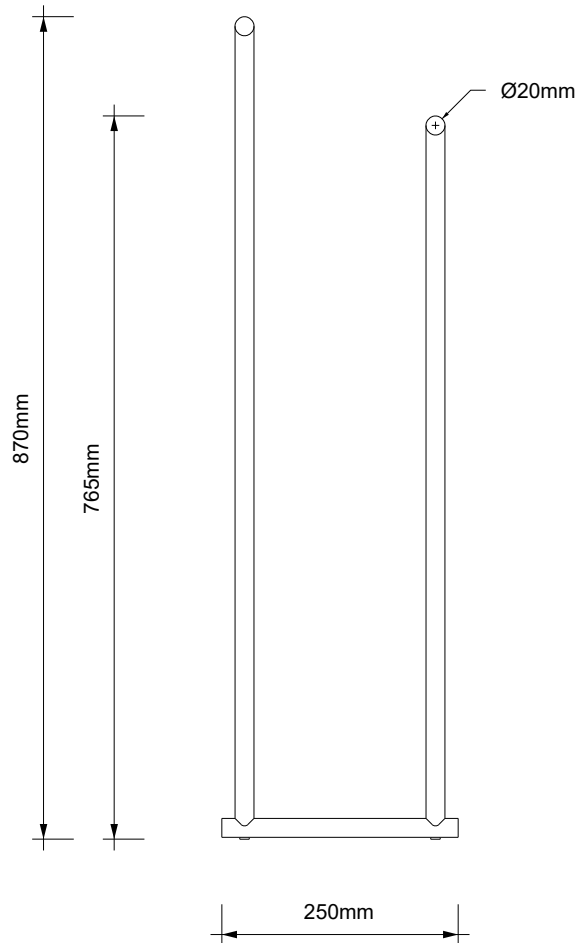

DECOR WALTHER®

Since 1973

BAR HT

MASSZEICHUNG
DIMENSIONAL DRAWING
DESSIN DIMENSIONNEL
DISEGNO DIMENSIONALE

12. Januar 2023 / FG
M 1:8

Alle Angaben ohne Gewähr.
Maß und Modelländerungen vorbehalten.
All information without engagement.
Measurement and changes conditionally.
Toutes les données sans garantie.
Les dimensions et les modèles peuvent être modifiés sans préavis.
Tutti i dati senza garanzia. Le dimensioni e i modelli sono soggetti a modifiche senza preavviso.