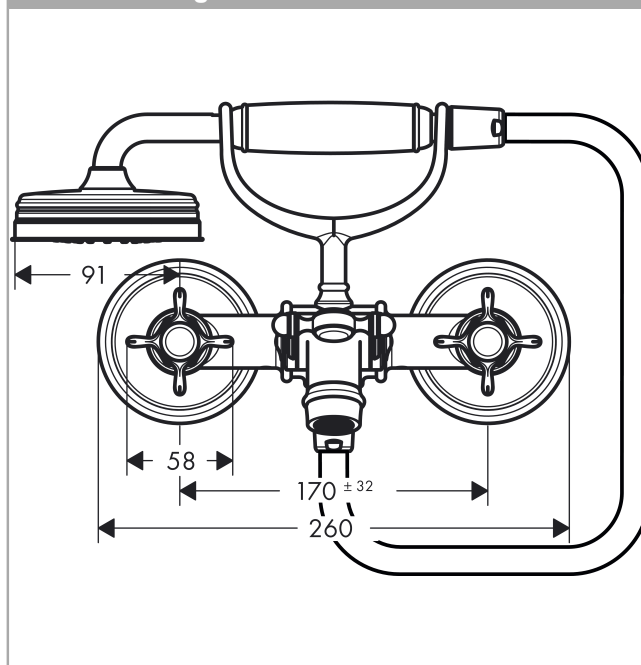

Axor Montreux
2-Griff-Wannenarmatur Aufputz
 Oberflächen: **chrom** Artikelnummer: **16540000**

Beschreibung

Merkmale

- Ausladung 220 mm
- mit Rosetten
- Anschlussart: S-Anschlüsse
- Stichmaß: 170 mm ± 44 mm
- Normalstrahl
- Durchflussmenge: 22 l/min
- Keramikventile heiß/ kalt 180°
- Temperaturbegrenzung nicht einstellbar
- Rückflussverhinderer
- Brausehalter integriert
- für Durchlauferhitzer geeignet
- Anschlussgröße: DN15

Bestehend aus

- 1jet Handbrause (#16320XXX)
- Metallbrauseschlauch 1,25 m (#28112XXX)

Technologie

Produktabbildung

Maßzeichnung

Axor Montreux

2-Griff-Wannenarmatur Aufputz

Oberflächen: **chrom** Artikelnummer: **16540000**