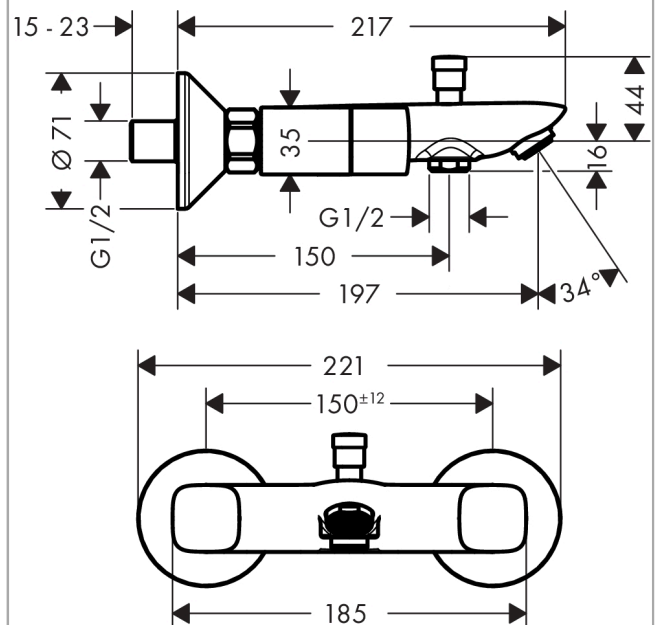

Logis

2-Griff Wannemischer Aufputz

Oberflächen: **Chrom** Artikelnummer: **71243000**

Beschreibung

Merkmale

- Anschlussart: S-Anschlüsse
- Stichmaß: 150 ± 12 mm
- Durchfluss für Wanneneinlauf bei 3 bar: 26 l/min
- Durchfluss für Handbrause bei 3 bar: 17 l/min
- Keramikventile heiß/ kalt 90°
- mit Schalldämpfer
- für Durchlauferhitzer geeignet
- ACS 16 ACC NY 186, valide jusqu'au 03.06.2021

Technologie

Zertifikate

Produktabbildung

Maßzeichnung

Durchflussdiagramm

Logis

2-Griff Wannemischer Aufputz

Oberflächen: **Chrom** Artikelnummer: **71243000**

Explosionszeichnung

Baujahr: >01/15

Logis

2-Griff Wannemischer Aufputz

Oberflächen: **Chrom** Artikelnummer: **71243000**

Ersatzteilliste

Baujahr: >01/15

Pos.	Beschreibung	Artikelnummer	PG	VE
1	Griff	92536000	0	1
2	Schnappeinsatz mit Schraube	98932000	0	1
3	Farbring-Set, Kalt / Warm	96299000	0	1
4	Absperreinheit rechts schließend	94009000	0	1
5	Luftsprudler M24x1 (30 l/min)	92360000	0	1
6	Zugknopf	97981000	0	1
7	Hülse	97979000	0	1
8	Umsteller	97978000	0	1
9	Muttern Set	96157000	0	1
10	Anschlußnippel	97220000	0	1
11	O-Ring 15x2	98163000	0	1
12	Siebichtung	96922000	0	1
13	Rosette Ø 70 mm	94135000	0	1
14	S-Anschluss Set (±12 mm)	94140000	0	1
15	Schalldämpfer	96429000	0	1
a	S-Anschluss Set (±32 mm)	98592000	0	1