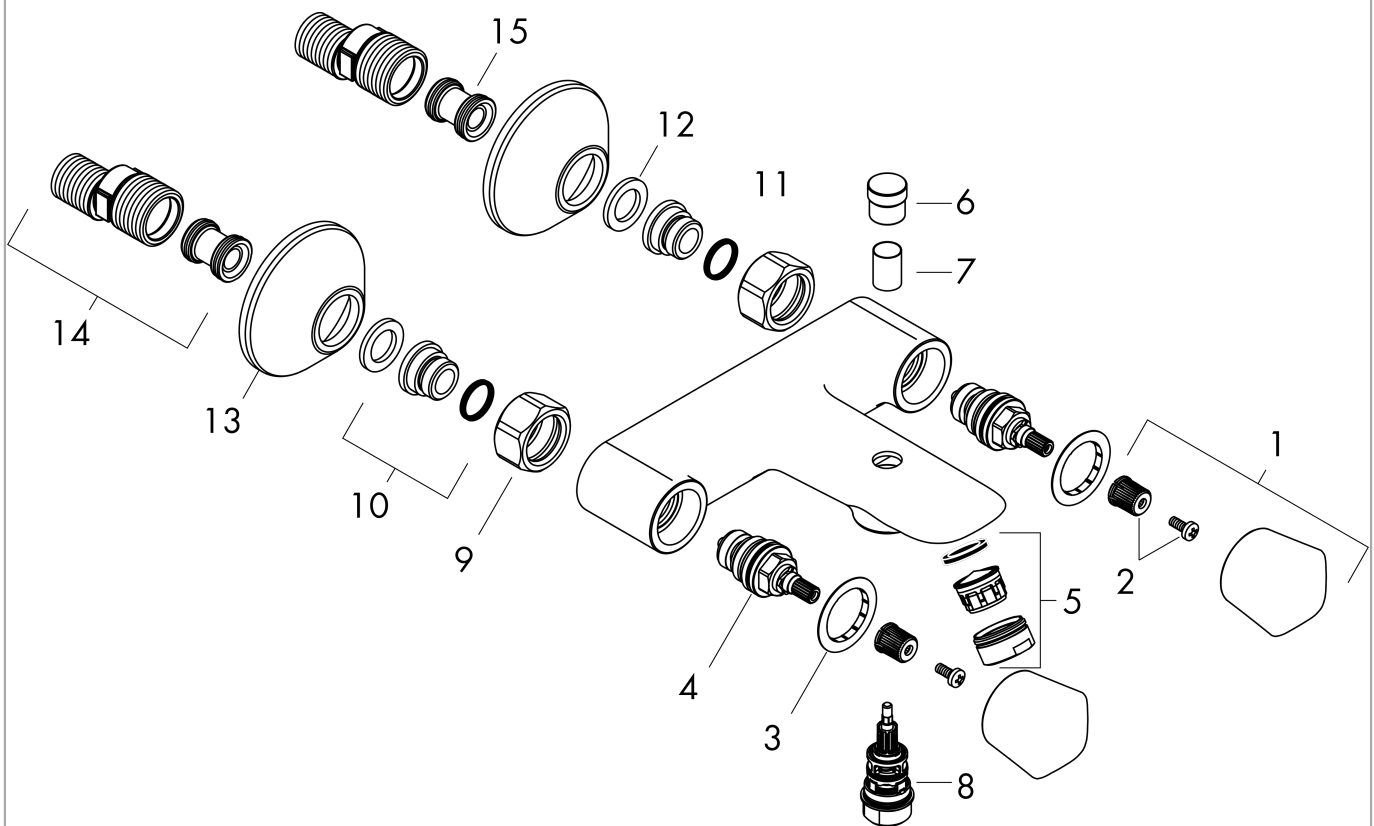

Logis

2-Griff Wannemischer Aufputz

Oberflächen: **Chrom** Artikelnummer: **71243000**

Beschreibung

Merkmale

- Anschlussart: S-Anschlüsse
- Stichmaß: 150 ± 12 mm
- Durchfluss für Wanneneinlauf bei 3 bar: 26 l/min
- Durchfluss für Handbrause bei 3 bar: 17 l/min
- Keramikventile heiß/ kalt 90°
- mit Schalldämpfer
- für Durchlauferhitzer geeignet
- ACS 16 ACC NY 186, valide jusqu'au 03.06.2021

Technologie

Zertifikate

Produktabbildung

Maßzeichnung

Durchflussdiagramm

Logis

2-Griff Wannemischer Aufputz

Oberflächen: **Chrom** Artikelnummer: **71243000**

Explosionszeichnung

Baujahr: >01/15

Logis

2-Griff Wannemischer Aufputz

Oberflächen: **Chrom** Artikelnummer: **71243000**

Ersatzteilliste

Baujahr: >01/15

Pos.	Beschreibung	Artikelnummer	PG	VE
1	Griff	92536000	0	1
2	Schnappeinsatz mit Schraube	98932000	0	1
3	Farbring-Set, Kalt / Warm	96299000	0	1
4	Absperreinheit rechts schließend	94009000	0	1
5	Luftsprudler M24x1 (30 l/min)	92360000	0	1
6	Zugknopf	97981000	0	1
7	Hülse	97979000	0	1
8	Umsteller	97978000	0	1
9	Muttern Set	96157000	0	1
10	Anschlußnippel	97220000	0	1
11	O-Ring 15x2	98163000	0	1
12	Siebichtung	96922000	0	1
13	Rosette Ø 70 mm	94135000	0	1
14	S-Anschluss Set (±12 mm)	94140000	0	1
15	Schalldämpfer	96429000	0	1
a	S-Anschluss Set (±32 mm)	98592000	0	1