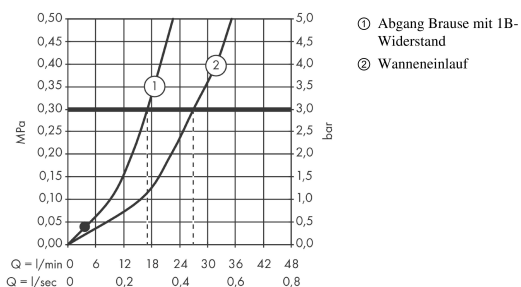

Logis

2-Griff Wannemischer Aufputz

Oberflächen: **Chrom** Artikelnummer: **71243000**

Beschreibung

Merkmale

- Anschlussart: S-Anschlüsse
- Stichmaß: 150 ± 12 mm
- Durchfluss für Wanneneinlauf bei 3 bar: 26 l/min
- Durchfluss für Handbrause bei 3 bar: 17 l/min
- Keramikventile heiß/ kalt 90°
- mit Schalldämpfer
- für Durchlauferhitzer geeignet
- ACS 16 ACC NY 186, valide jusqu'au 03.06.2021

Technologie

Zertifikate

Produktabbildung

Maßzeichnung

Durchflussdiagramm

Logis

2-Griff Wannemischer Aufputz

Oberflächen: **Chrom** Artikelnummer: **71243000**