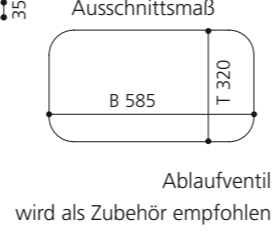

PLAY FL

- Material: VetroFreddo
- Gewicht: 11,5 kg
- Maße: B 604 x T 340 x H 120 mm
- Außschnittsmaß: 585 x 320 mm