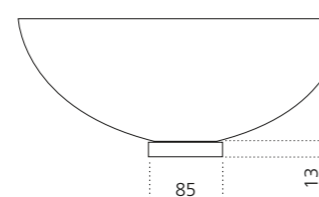

### ANELLO BASISRING NO.2

- Für die Modelle Luna Oval und Metropole Oval
- Material: Messing
- Maße: Ø 85 x H 13 mm

Chrom  
ANF4.FL

Gold  
ANF3.FL