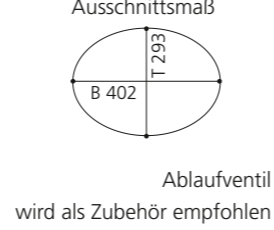

ELLISSE FL SMALL

- Material: VetroFreddo
- Gewicht: 7,0 kg
- Maße: B 425 x T 315 x H 148 mm
- Außschnittsmaß: 402 x 293 mm