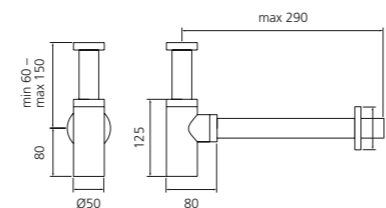

ANELLO BASISRING NO.3

- Für die Modelle Luna Katino, Metropole Katino, Drop Katino, Vento und Marea.
- Einsetzbar für die Florence Glass Atelier Aufsatzbecken mit 34 cm Durchmesser
- Material Messing
- Maße: Ø 85 x H 13 mm

SONDERBESCHICHTUNG FÜR ANELLO BASISRINGE

Die Anello Basisringe können in Kooperation mit der Firma Roos&Roos in Sonderoberflächen beschichtet werden.

RAL Oberflächen
ANF4BESHPG1

Galvanische Oberflächen
ANF4BESHPG2

Cyprum / Gold
ANF4BESHPG3

RACCORDO JOINT

- Ablauf für Standwaschtische erforderlich für die Serien: Flower Evolution, Tommy, Metropole, TomTom2 und Tempo
- Material: Kunststoff
- Maße: L 500 mm; Anschluss Ø 32 mm

RACCORDO Joint flexible Ablaufverbindung für wandgebundene Standwaschtische, Verbindung vom Ablaufventil zum UP-Siphon

BADEWANNEN ABLAUFVENTIL

- mit Überlauf (verschließbar) erforderlich für die Badewannen: Roma Style, Flower Style und Mini Style
- Material: Kunststoff
- Maße: flexibler Schlauch mit Ø 34 mm

ABLAUFVENTIL FÜR METALLBADMÖBEL UND EINBAUWASCHBECKEN

- verkürztes Ablaufventil für die Kombination mit den Metallbadmöbel Serien
- Material: Messing
- Maße: Ø 70 x H 60 mm

Chrom
SCCR60

SPEZIALSIPHON FÜR METALLMÖBEL

- verkürzter Designsiphon für die optimale Kombination mit den Metallmöbel Serien
- Material: Messing
- Maße: T max 290 x H 140 – 230 mm