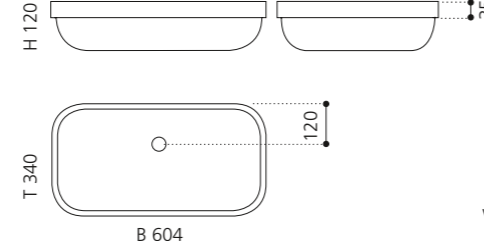

PLAY FL

- Material: VetroFreddo
- Gewicht: 11,5 kg
- Maße: B 604 x T 340 x H 120 mm
- Außschnittsmaß: 585 x 320 mm