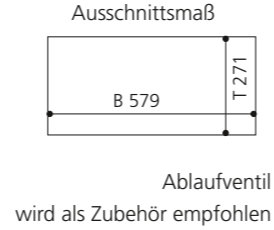

RX

- Material: VetroFreddo
- Gewicht: 7,7 kg
- Maße: B 610 x T 302 x H 137 mm
- Außschnittsmaß: 579 x 271 mm