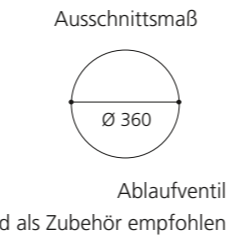

ELLISSE FL XL

- Material: VetroFreddo
- Gewicht: 10,3 kg
- Maße: B 545 x T 407 x H 147 mm
- Außenschnittsmaß: 524 x 386 mm

TONDO FL

- Material: VetroFreddo
- Gewicht: 8,0 kg
- Maße: Ø 380 x H 147 mm
- Außenschnittsmaß: Ø 360 mm

LUMIERE COMPOSITION

- Waschtischsäule
- Material: MDF, Lack Schwarz
- Glasauflage: schwarz
- inkl. VILLA Bleikristallglasbecken 24%pB
- inkl. LED Beleuchtungsset
- Maße ohne Beckenhöhe: Ø 330 x H 685 mm
- Stromanschluss muss bauseits vorgesehen werden