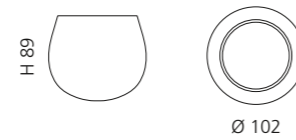

KLEISS SEIFENSCHALE

- Seifenschale
- Material: VetroFreddo

KLEISS SEIFENSPENDER

- Seifenspender
- Material: VetroFreddo
- Pumpe: Chrom

TONDA BECHER

- Becher
- Material: VetroFreddo

TONDA SEIFENSPENDER

- Seifenspender
- Material: VetroFreddo
- Pumpe: Chrom

LUXURY SEIFENSCHALE

- Seifenschale
- Material: Glas mit Blattauflage
- Einleger Edelstahl

LUXURY BECHER

- Becher
- Material: Glas mit Blattauflage