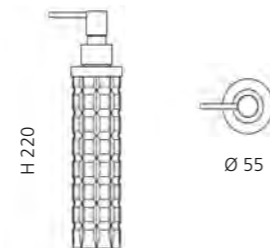

OPERA BÜRSTENGARNITUR

- Dekor Ramada
- Material: Bleikristall 24%pb

XL
Transparent/Chrom
OPERAXLT01F4
Transparent/Gold
OPERAXLT01F3

SMALL
Transparent/Chrom
OPERAST01F4
Transparent/Gold
OPERAST01F3

LARGE
Transparent/Chrom
OPERALT01F4
Transparent/Gold
OPERALT01F3

CANTO BÜRSTENGARNITUR

- Dekor ICE
- Material: Bleikristall 24%pb

XL
Transparent/Chrom
CANTOXL01F4
Transparent/Gold
CANTOXL01F3

SMALL
Transparent/Chrom
CANTOST01F4
Transparent/Gold
CANTOST01F3

VALENTINO 1 (KRISTALLGLAS BECHER)

- Glasbecher
- Material: Bleikristall 24%pb

VALENTINO 2 (RAUMDUFTGLAS)

- Raumduftglas mit Holzstäbchen
- Material: Bleikristall 24%pb

VALENTINO 3 (GLAS MIT DUFTKERZE)

- Glas mit Duftkerze
- Material: Bleikristall 24%pb

VALENTINO 4 (SEIFENSPENDER)

- Seifenspender
- Material: Bleikristall 24%pb