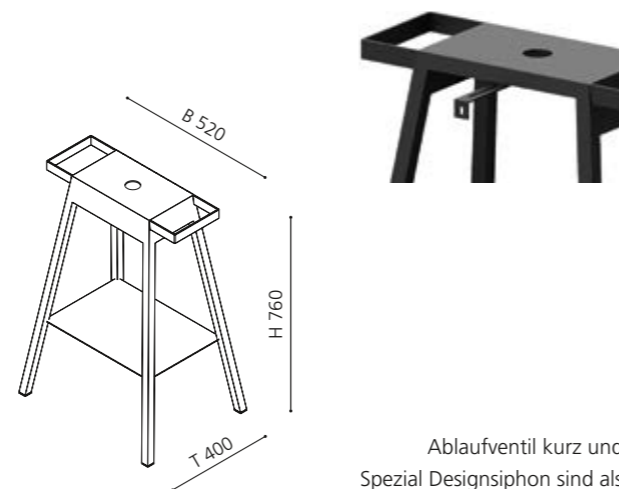

### BLOOM plus

- Untergestell für Aufsatzbecken
- Kombinierbar mit Aufsatzbecken mit einem Durchmesser von 34 cm
- Empfohlenes Modell: GLOBO
- Metallmöbel mit integrierter Ablage und Handtuchhaltern
- Maße: B 520 x T 400 x H 760 mm (Höhe ohne Aufsatzbecken)