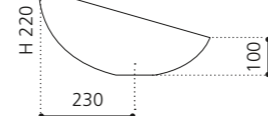

Ablaufventil wird als Zubehör empfohlen