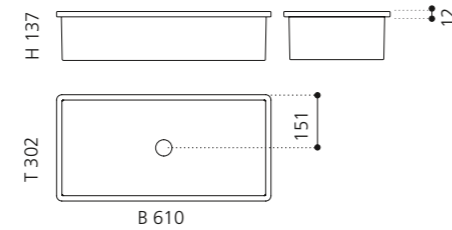

RX

- Material: VetroFreddo
- Gewicht: 7,7 kg
- Maße: B 610 x T 302 x H 137 mm
- Außschnittsmaß: 579 x 271 mm