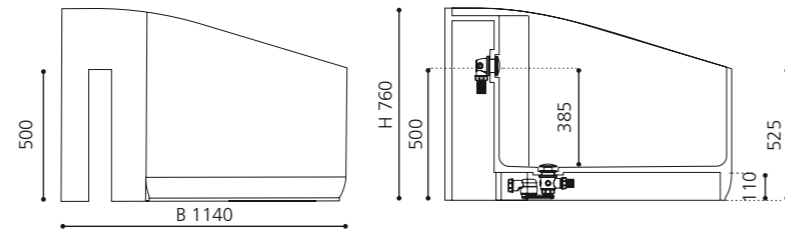

- Material: Fiberglas/CoolGlas
- Gewicht: 33 kg
- Maße: B 1140 x T 950 x H 760 mm
- Fassungsvermögen: ca 230 Liter
- Badewannen Ablaufventil ist als Zubehör zwingend erforderlich