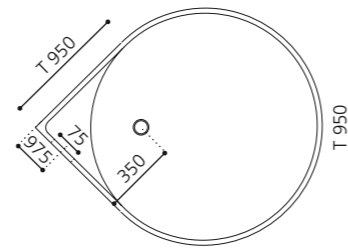

- Material: Fiberglas/CoolGlas
- Gewicht: 33 kg
- Maße: B 1140 x T 950 x H 760 mm
- Fassungsvermögen: ca 230 Liter
- Badewannen Ablaufventil ist als Zubehör zwingend erforderlich