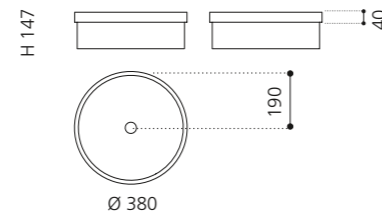

ELLISSE FL XL

- Material: VetroFreddo
- Gewicht: 10,3 kg
- Maße: B 545 x T 407 x H 147 mm
- Außenschnittsmaß: 524 x 386 mm

TONDO FL

- Material: VetroFreddo
- Gewicht: 8,0 kg
- Maße: Ø 380 x H 147 mm
- Außenschnittsmaß: Ø 360 mm

LUMIERE COMPOSITION

- Waschtischsäule
- Material: MDF, Lack Schwarz
- Glasauflage: schwarz
- inkl. VILLA Bleikristallglasbecken 24%pB
- inkl. LED Beleuchtungsset
- Maße ohne Beckenhöhe: Ø 330 x H 685 mm
- Stromanschluss muss bauseits vorgesehen werden