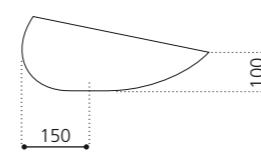

VetroFreddo®

Basisring und Ablaufventil werden als Zubehör empfohlen