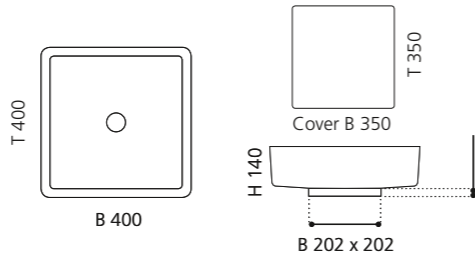

Pert®
polimero tecnologico

Ablaufventil wird als Zubehör empfohlen