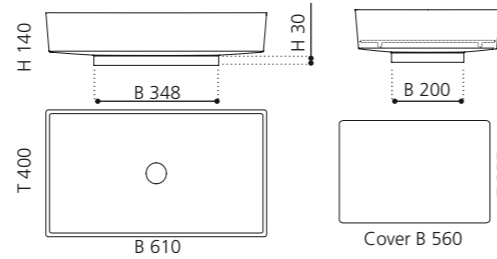

## BLADE VISION

- Material: Pert
- Gewicht: 8,5 kg
- Maße: B 610 x T 400 x H 140 mm
- Maße Cover: B 560 x T 355 mm
- Lochbohrung: Ø 45 mm

**Pert**<sup>®</sup>  
polimero tecnologico

Ablaufventil wird als Zubehör empfohlen