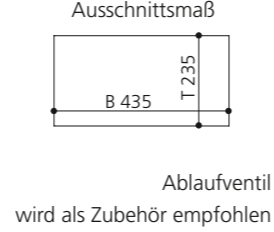

KOSTA 1

- Material: VetroFreddo
- Gewicht: 7,2 kg
- Maße: B 448 x T 250 x H 135 mm
- Außschnittsmaß: 435 x 235 mm