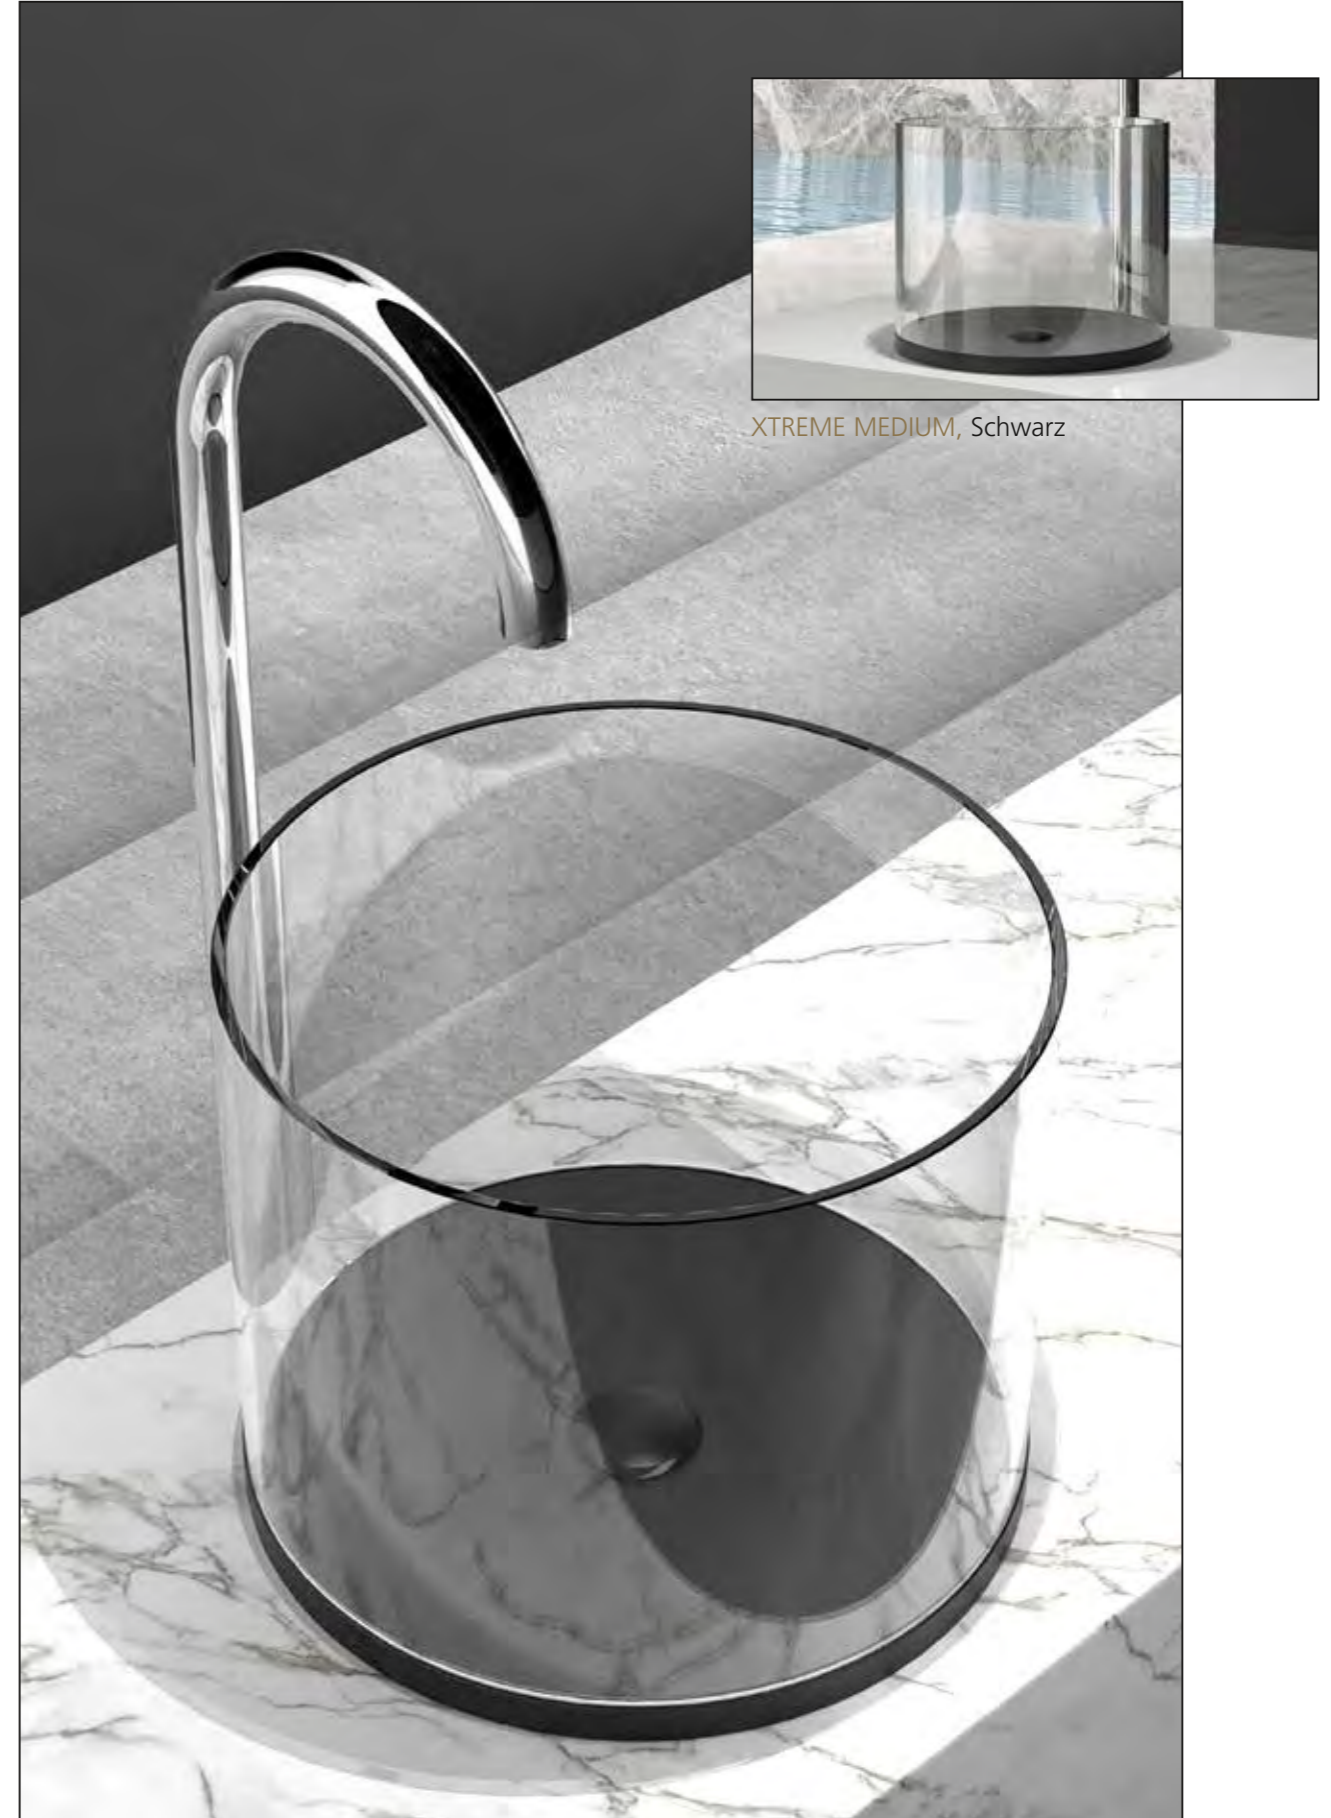

XTREME MEDIUM

XTREME MEDIUM, Schwarz

XTREME MEDIUM, Beckenboden Schwarz matt in Kombination mit Kristallglas, Transparent