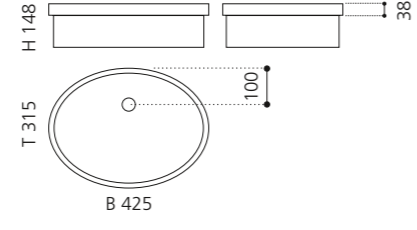

ELLISSE FL SMALL

- Material: VetroFreddo
- Gewicht: 7,0 kg
- Maße: B 425 x T 315 x H 148 mm
- Außschnittsmaß: 402 x 293 mm