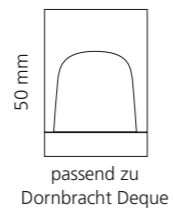

LYRIC LUXOR

- Kristallhandgriff 24% pb
- Griffboden in Chrom, Schwarz matt oder Platin matt
- 2er Set