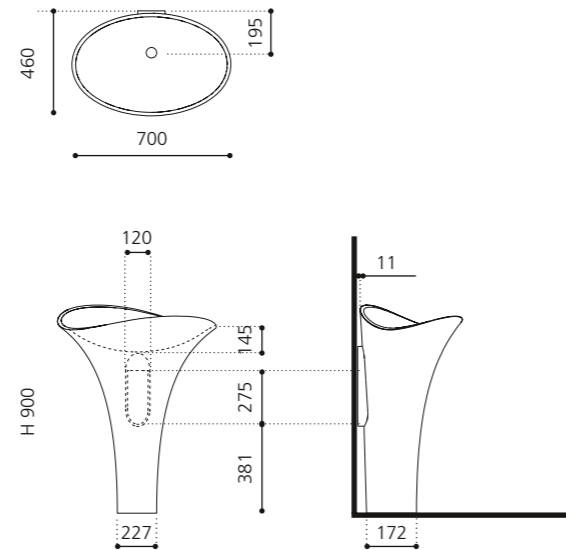

### FLOWER EVOLUTION

- Material: VetrolFreddo
- Gewicht: 22,0 kg
- Maße: B 700 x T 460 x H 900 mm

VetroFreddo®

inkl. Ablaufventil Chrom  
flexibler Ablauf RACCORDO joint  
zwingend erforderlich

Weiß matt  
FLOEVOPO1