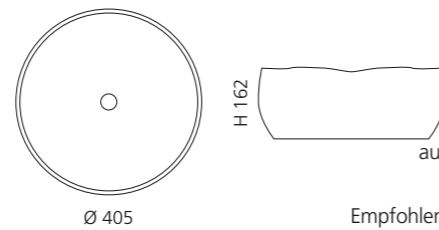

Terra di SIENA

Das Piletta Ablaufventil ist
aufgrund der handgetöpften
Form zwingend erforderlich.
Empfohlene Oberfläche: Schwarz matt