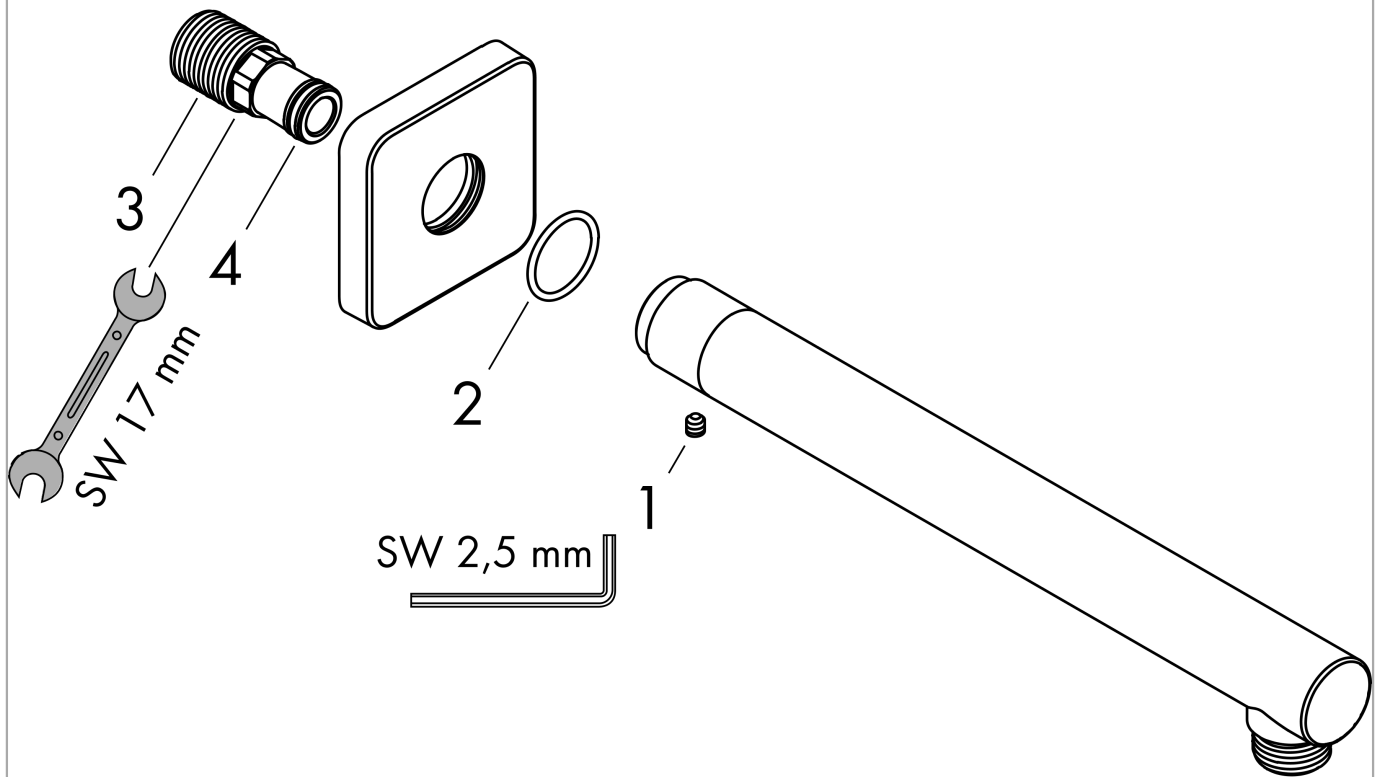

**Vernis Shape
Brausearm 24 cm**

Oberfläche: **Chrom** Artikelnummer: **26405000**

Beschreibung

Merkmale

- Länge: 240 mm
- Schaft Ø: 26 mm
- Installationsart: Aufputzmontage
- Material: Messing
- Ausführung: 90° Winkel
- Anschlussart: G 1/2

Produktabbildung

Maßzeichnung

Vernis Shape
 Brausearm 24 cm
 Oberfläche: **Chrom** Artikelnummer: **26405000**

Explosionszeichnung

Baujahr: >04/21

Vernis Shape
Brausearm 24 cm
 Oberfläche: **Chrom** Artikelnummer: **26405000**

Ersatzteilliste

Baujahr: >04/21

Pos.	Beschreibung	Artikelnummer	PG	VE
1	Madenschraube M5x5	98446000	1	1
2	O-Ring 22x2	98185000	1	1
3	Anschlußnippel G½	93726000	6	1
4	O-Ring 13x2	98128000	1	1