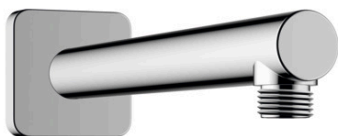

**Vernis Shape
Brausearm 24 cm**

Oberfläche: **Chrom** Artikelnummer: **26405000**

Beschreibung

Merkmale

- Länge: 240 mm
- Schaft Ø: 26 mm
- Installationsart: Aufputzmontage
- Material: Messing
- Ausführung: 90° Winkel
- Anschlussart: G 1/2

Produktabbildung

Maßzeichnung

Vernis Shape
 Brausearm 24 cm
 Oberfläche: **Chrom** Artikelnummer: **26405000**

Explosionszeichnung

Baujahr: >04/21

Vernis Shape
Brausearm 24 cm
 Oberfläche: **Chrom** Artikelnummer: **26405000**