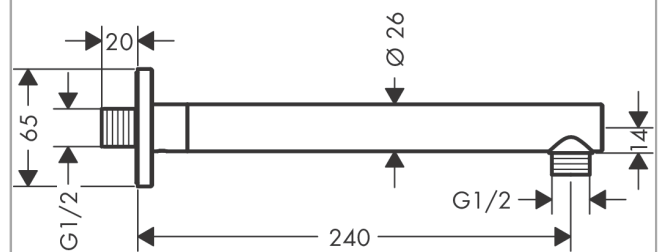

**Vernis Shape
Brausearm 24 cm**

Oberfläche: **Chrom** Artikelnummer: **26405000**

Beschreibung

Merkmale

- Länge: 240 mm
- Schaft Ø: 26 mm
- Installationsart: Aufputzmontage
- Material: Messing
- Ausführung: 90° Winkel
- Anschlussart: G 1/2

Produktabbildung

Maßzeichnung

Vernis Shape
 Brausearm 24 cm
 Oberfläche: **Chrom** Artikelnummer: **26405000**

Explosionszeichnung

Baujahr: >04/21

Vernis Shape
Brausearm 24 cm
 Oberfläche: **Chrom** Artikelnummer: **26405000**

Ersatzteilliste

Baujahr: >04/21

Pos.	Beschreibung	Artikelnummer	PG	VE
1	Madenschraube M5x5	98446000	1	1
2	O-Ring 22x2	98185000	1	1
3	Anschlußnippel G½	93726000	6	1
4	O-Ring 13x2	98128000	1	1