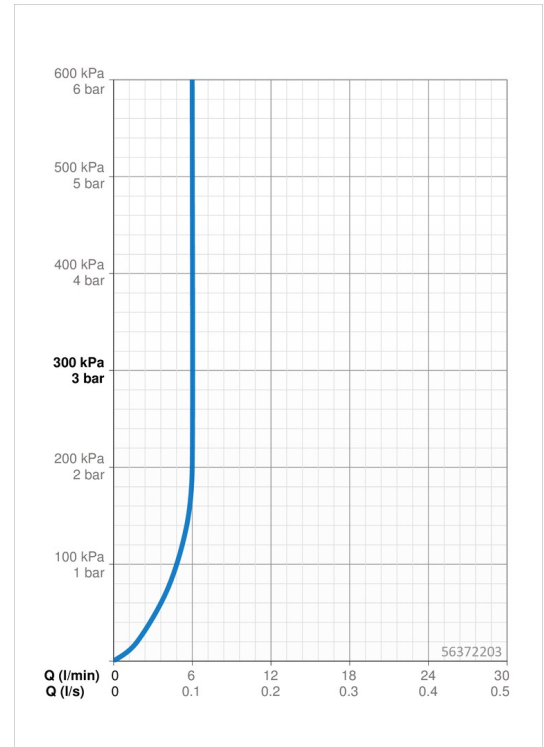

Zulassungen und Deklarationen

DVGW **DW-6506CS0548**
ABP **P-IX 29501/IA**