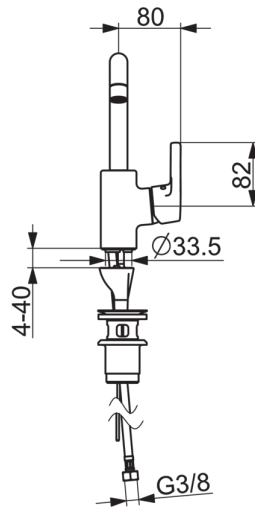

EAN: 4057304012020
static.hansa.com/56372203

- Waschtisch
- Einhebelmischer, Seitenbedient
- Standmontage
- Chrom
- Schwenkbarer Auslauf, Anschlag herausnehmbar
- PCA® konstante Durchflussleistung unabhängig vom Fließdruck
- Hebel mit W+K-Kennzeichnung, Einhandbedienhebel/Griff
- Ablaufgarnitur mit Zugstange
- Temperaturbegrenzer, Heißwassersperre einstellbar (im Lieferumfang enthalten)
- ϕ 3.5 classic Steuerpatrone mit keramischen Dichtscheiben zur Wassermengen- und Temperatureinstellung
- Anschluss über flexible Druckschläuche
- Armaturenkörper aus entzinkungsbeständigem Messing (DZR), HANSA 3S-Installation: System für sichere und schnelle Montage

Technische Daten

Durchflusseigenschaften

Durchfluss bei 3 bar (mit Durchflussregler) **6.0 l/min**

Technische Eigenschaften

DN-Größe (Nennmaß) **DN15**
 Warmwasserversorgung **max. +80°C**
 Arbeitsdruck **0.5-10 bar**
 Anschlussgröße **G3/8**
 Projection **152 mm**
 Sicherungseinrichtung (EN1717) **AA**
 Werkstoff **Messing**

Vorschriften

EN Standard **EN 817**
 Geräuschklasse **I (ISO3822)**

Zulassungen und Deklarationen

DVGW **DW-6506CS0548**
 ABP **P-IX 29501/IA**

Ersatzteile

SP56432203

| | Name | Art.-Nr. |
|----|--------------------------------------|----------|
| 01 | Auslauf | 59914427 |
| 02 | Luftsprudler, 6 l/min | 59914428 |
| 03 | Begrenzer für Schwenkauslauf, 60°/0° | 59914264 |
| 03 | Begrenzer für Schwenkauslauf, 120° | 59914429 |
| 04 | Auslaufdichtung | 59914431 |
| 05 | Kartusche, 3.5 Classic | 59913075 |
| 06 | Gegenmutter, M40x1, SW30 | 59913210 |
| 07 | Temperaturanschlag | 59912325 |
| 08 | Abdeckkappe, 33x3 mm | 59912504 |
| 09 | Hebel | 59914713 |
| 10 | Bodendichtung | 59914591 |
| 11 | Befestigungsschraube, M8x1, L=130 | 59914474 |
| 12 | Befestigungssatz | 59914475 |