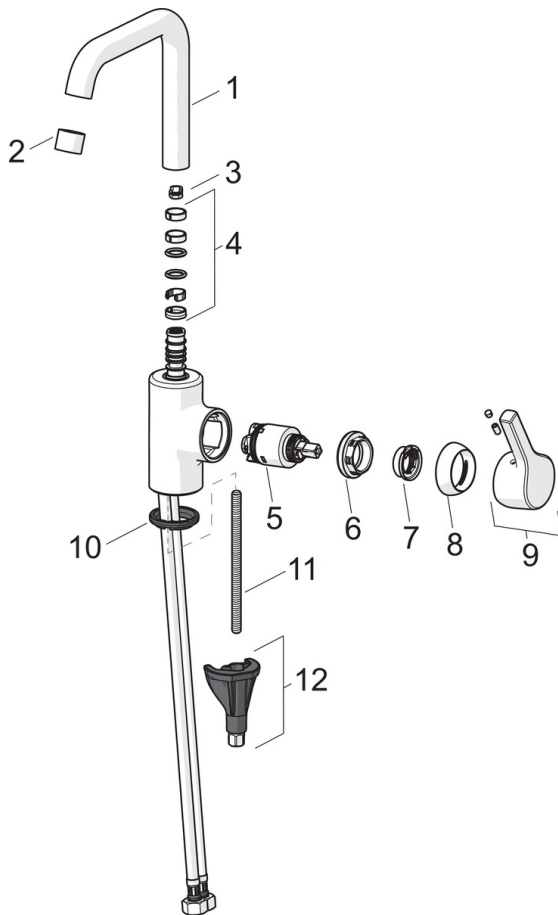

EAN: 4057304012020
static.hansa.com/56372203

- Waschtisch
- Einhebelmischer, Seitenbedient
- Standmontage
- Chrom
- Schwenkbarer Auslauf, Anschlag herausnehmbar
- PCA® konstante Durchflussleistung unabhängig vom Fließdruck
- Hebel mit W+K-Kennzeichnung, Einhandbedienhebel/Griff
- Ablaufgarnitur mit Zugstange
- Temperaturbegrenzer, Heißwassersperre einstellbar (im Lieferumfang enthalten)
- ϕ 3.5 classic Steuerpatrone mit keramischen Dichtscheiben zur Wassermengen- und Temperatureinstellung
- Anschluss über flexible Druckschläuche
- Armaturenkörper aus entzinkungsbeständigem Messing (DZR), HANSA 3S-Installation: System für sichere und schnelle Montage

Technische Daten

Durchflusseigenschaften

Durchfluss bei 3 bar (mit Durchflussregler) **6.0 l/min**

Technische Eigenschaften

DN-Größe (Nennmaß) **DN15**
 Warmwasserversorgung **max. +80°C**
 Arbeitsdruck **0.5-10 bar**
 Anschlussgröße **G3/8**
 Projection **152 mm**
 Sicherungseinrichtung (EN1717) **AA**
 Werkstoff **Messing**

Vorschriften

EN Standard **EN 817**
 Geräuschklasse **I (ISO3822)**

Zulassungen und Deklarationen

DVGW **DW-6506CS0548**
 ABP **P-IX 29501/IA**

Ersatzteile

SP56432203

| | Name | Art.-Nr. |
|----|--------------------------------------|----------|
| 01 | Auslauf | 59914427 |
| 02 | Luftsprudler, 6 l/min | 59914428 |
| 03 | Begrenzer für Schwenkauslauf, 60°/0° | 59914264 |
| 03 | Begrenzer für Schwenkauslauf, 120° | 59914429 |
| 04 | Auslaufdichtung | 59914431 |
| 05 | Kartusche, 3.5 Classic | 59913075 |
| 06 | Gegenmutter, M40x1, SW30 | 59913210 |
| 07 | Temperaturanschlag | 59912325 |
| 08 | Abdeckkappe, 33x3 mm | 59912504 |
| 09 | Hebel | 59914713 |
| 10 | Bodendichtung | 59914591 |
| 11 | Befestigungsschraube, M8x1, L=130 | 59914474 |
| 12 | Befestigungssatz | 59914475 |