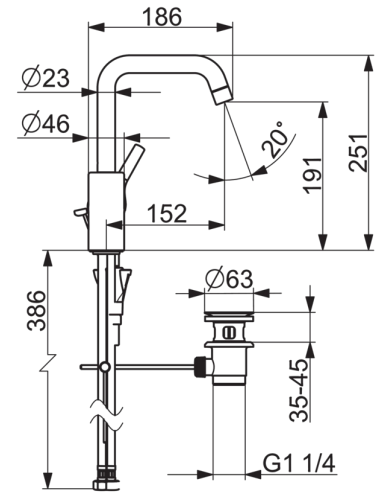

EAN: 4057304012020
static.hansa.com/56372203

- Waschtisch
- Einhebelmischer, Seitenbedient
- Standmontage
- Chrom
- Schwenkbarer Auslauf, Anschlag herausnehmbar
- PCA® konstante Durchflussleistung unabhängig vom Fließdruck
- Hebel mit W+K-Kennzeichnung, Einhandbedienhebel/Griff
- Ablaufgarnitur mit Zugstange
- Temperaturbegrenzer, Heißwassersperre einstellbar (im Lieferumfang enthalten)
- ϕ 3.5 classic Steuerpatrone mit keramischen Dichtscheiben zur Wassermengen- und Temperatureinstellung
- Anschluss über flexible Druckschläuche
- Armaturenkörper aus entzinkungsbeständigem Messing (DZR), HANSA 3S-Installation: System für sichere und schnelle Montage

Technische Daten

Durchflusseigenschaften

Durchfluss bei 3 bar (mit Durchflussregler) **6.0 l/min**

Technische Eigenschaften

DN-Größe (Nennmaß) **DN15**
 Warmwasserversorgung **max. +80°C**
 Arbeitsdruck **0.5-10 bar**
 Anschlussgröße **G3/8**
 Projection **152 mm**
 Sicherungseinrichtung (EN1717) **AA**
 Werkstoff **Messing**

Vorschriften

EN Standard **EN 817**
 Geräuschklasse **I (ISO3822)**

Zulassungen und Deklarationen

DVGW **DW-6506CS0548**
 ABP **P-IX 29501/IA**

Ersatzteile

SP56432203

| | Name | Art.-Nr. |
|----|--------------------------------------|----------|
| 01 | Auslauf | 59914427 |
| 02 | Luftsprudler, 6 l/min | 59914428 |
| 03 | Begrenzer für Schwenkauslauf, 60°/0° | 59914264 |
| 03 | Begrenzer für Schwenkauslauf, 120° | 59914429 |
| 04 | Auslaufdichtung | 59914431 |
| 05 | Kartusche, 3.5 Classic | 59913075 |
| 06 | Gegenmutter, M40x1, SW30 | 59913210 |
| 07 | Temperaturanschlag | 59912325 |
| 08 | Abdeckkappe, 33x3 mm | 59912504 |
| 09 | Hebel | 59914713 |
| 10 | Bodendichtung | 59914591 |
| 11 | Befestigungsschraube, M8x1, L=130 | 59914474 |
| 12 | Befestigungssatz | 59914475 |