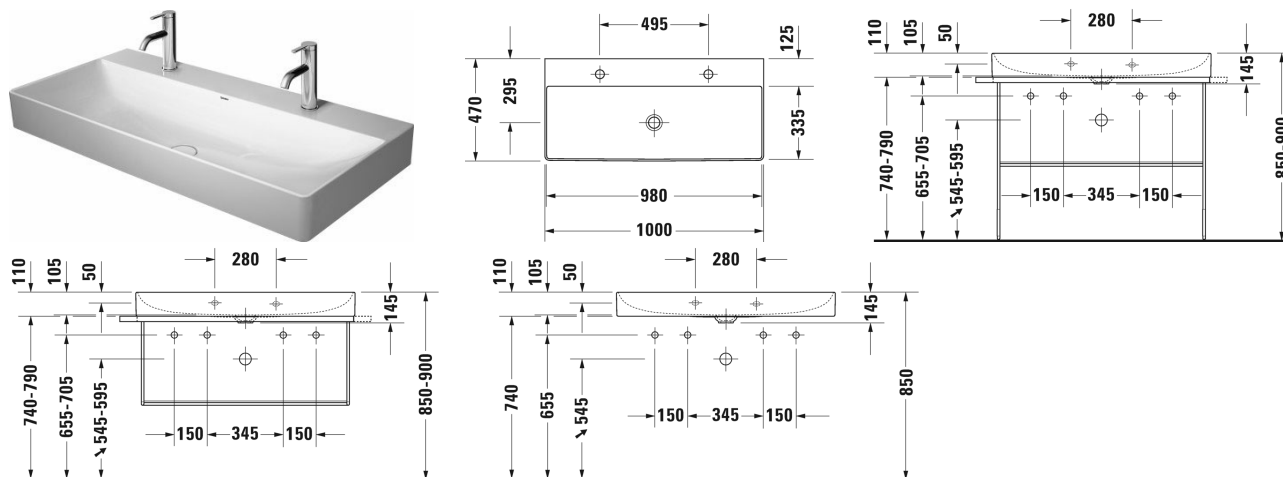

DuraSquare Waschtisch, Möbelwaschtisch # 2353100043

| < 1000 mm > |

Waschtisch, Möbelwaschtisch	Größe	Gewicht	Bestellnummer
ohne Überlauf, mit Hahnlochbank, Schaftventil mit keramischer Ventilabdeckhaube inklusive, Unterseite glasiert, 1000 mm			
Farben			
00 Weiss			
Variante			
● _ ●	1000 x 470 mm	25,000 Kilogramm	2353100043
Infobox			
Farben für Glaseinleger passend zu Lackoberflächen für Möbel s. Seite XXX, Metallkonsole: Handtuchhalter rechts oder links montierbar, Gefertigt aus der Spezialmasse DuraCeram			
Sanitärkeramiken mit der speziellen WonderGliss Oberflächen Ausführung bleiben sauber und gut aussehend für eine lange Zeit. Wenn Sie WonderGliss bestellen fügen Sie bitte eine "1" als elfte Ziffer zur Bestellnummer hinzu.			
Zubehör			
Design Siphon		1,500 Kilogramm	005036
Passende Produkte			
Metallkonsole bodenstehend ** höhenverstellbar +50 mm, Befestigung inklusive, für Waschtisch # 235310, Handtuchhalter rechts/links, reversibel, 1065 x 451 mm	1065 x 451 mm		003103
Metallkonsole wandhängend ** Befestigung inklusive, für Waschtisch # 235310, Handtuchhalter rechts/links, reversibel, 1065 x 451 mm	1065 x 451 mm		003104