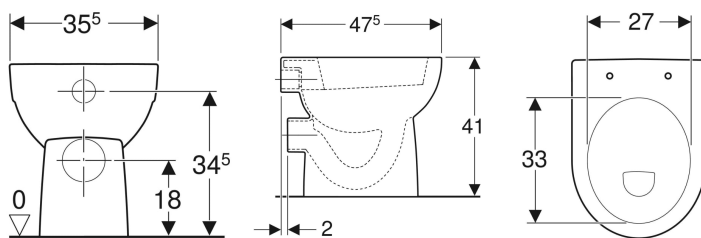

Geberit Renova Stand-WC Flachspüler, Abgang horizontal, teilgeschlossene Form

Beispielbild

Verwendungszwecke

- Für AP- und UP-Spülkästen
- Für UP-Druckspüler

Eigenschaften

- Bodenstehend
- Frei stehend

Lieferumfang

- Befestigungsmaterial

Zusätzlich zu bestellen

- WC-Sitz

- Flachspül-WC
- Mit Spülrand
- Typ 1, Vollmenge 6 l, nach EN 997
- Abgang horizontal
- Teilgeschlossene Form

Technische Daten

Werkstoff | Sanitärkeramik

Art.-Nr.	Farbe / Oberfläche	B	H	T	VE1
203010000	weiß	35.5 cm	41 cm	47.5 cm	1 St.
203010600	weiß / KeraTect	35.5 cm	41 cm	47.5 cm	1 St.