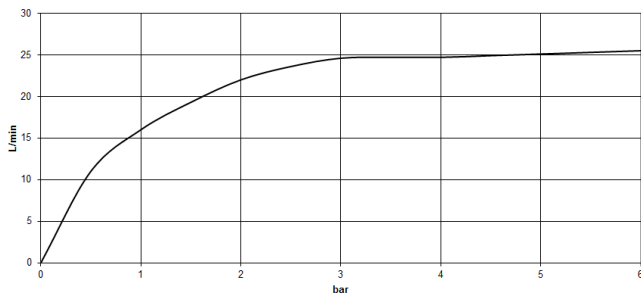

CYO Wannen-Fünflochbatterie für Wannenrand- bzw. Fliesenrandmontage - Chrom

CYO

27 523 811

CYO Wannen-Fünflochbatterie für Wannenrand- bzw. Fliesenrandmontage -
Chrom

CYO

27 523 811

CYO Wannen-Fünflochbatterie für Wannenrand- bzw. Fliesenrandmontage - Chrom

27 523 811

mm [inches]

M 1:10

Durchflussdiagramm

Zertifikate

LGA_38

Belgaqua_21-380-2 WRAS_2204

IAPMO_4976