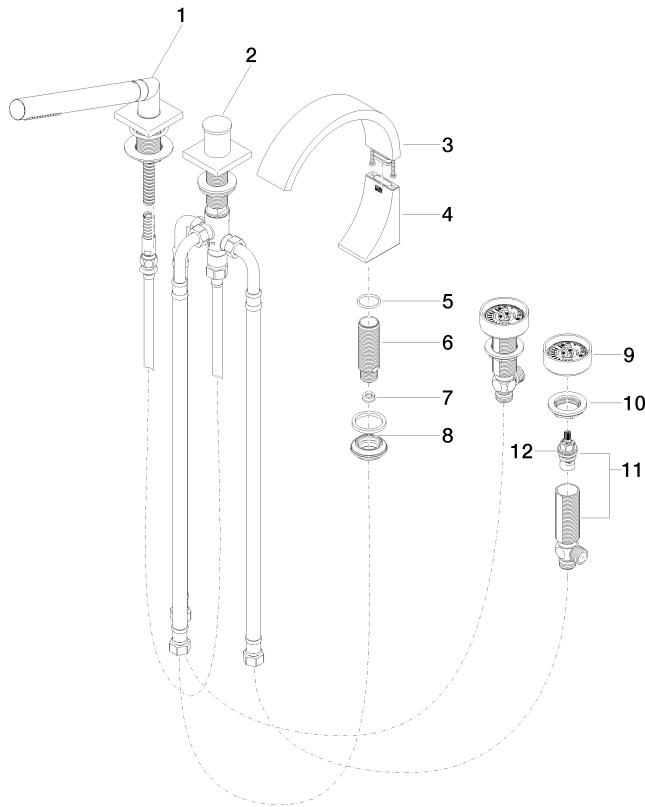

CYO Wannen-Fünflochbatterie für Wannenrand- bzw. Fliesenrandmontage - Chrom

CYO

27 523 811

CYO Wannen-Fünflochbatterie für Wannenrand- bzw. Fliesenrandmontage -
Chrom

CYO

27 523 811

CYO Wannen-Fünflochbatterie für Wannenrand- bzw. Fliesenrandmontage - Chrom

27 523 811

mm [inches]

M 1:10

Durchflussdiagramm

Zertifikate

LGA_38

Belgaqua_21-380-2 WRAS_2204

IAPMO_4976

27 523 811

Produktversion ab 7/1/2023

CYO Wannen-Fünflochbatterie für Wannenrand- bzw. Fliesenrandmontage -
Chrom

CYO

27 523 811

Ersatzteilstückliste

Produktversion ab 7/1/2023

Nr.	Artikelnummer	Benennung	Verbaumenge	Lieferzeit
	27 702 980-00	Schlauchbrausegarnitur für Wannenrand- bzw. Fliesenrandmontage - Chrom	15	10