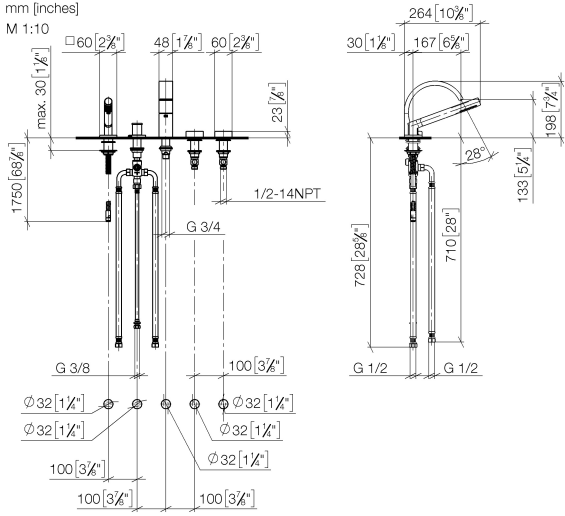

CYO Wannen-Fünflochbatterie für Wannenrand- bzw. Fliesenrandmontage - Chrom

CYO

27 523 811

CYO Wannen-Fünflochbatterie für Wannenrand- bzw. Fliesenrandmontage -
Chrom

CYO

27 523 811

CYO Wannen-Fünflochbatterie für Wannenrand- bzw. Fliesenrandmontage - Chrom

27 523 811

mm [inches]

M 1:10

Durchflussdiagramm

Zertifikate

LGA_38

Belgaqua_21-380-2 WRAS_2204

IAPMO_4976

27 523 811

Produktversion ab 7/1/2023

CYO Wannen-Fünflochbatterie für Wannenrand- bzw. Fliesenrandmontage -
Chrom

CYO

27 523 811

Ersatzteilstückliste

Produktversion ab 7/1/2023

Nr.	Artikelnummer	Benennung	Verbaumenge	Lieferzeit
	27 702 980-00	Schlauchbrausegarnitur für Wannenrand- bzw. Fliesenrandmontage - Chrom	15	10