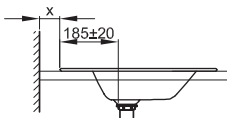

Technisches Datenblatt**BetteLoft Einbau-Waschtisch**

Einbau-Waschtisch rechteckig, 800 x 495 x 8 mm, emailliert, ohne Hahnloch und Überlauf, inkl. Befestigungsmaterial

Design: Tesseraux + Partner

Bestell-Nr.	A230
Abmessung	800 x 495 x 8 mm
Farben	lieferbar in Weiß, Exklusive Farben und weiteren Sanitärfarben
Extras	erhältlich mit der pflegeleichten Oberfläche BETTEGLASUR® PLUS

**Armaturempfehlung**

Ausladung Armatur:
Wandabstand x mm + ca. 185 mm ab Außenkante