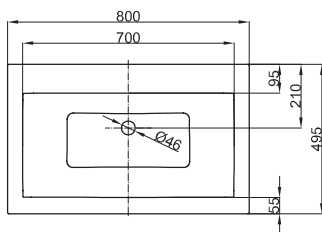

Technisches Datenblatt**BetteLoft Einbau-Waschtisch**

Einbau-Waschtisch rechteckig, 800 x 495 x 8 mm, emailliert, ohne Hahnloch und Überlauf, inkl. Befestigungsmaterial

Design: Tesseraux + Partner

Bestell-Nr.	A230
Abmessung	800 x 495 x 8 mm
Farben	lieferbar in Weiß, Exklusive Farben und weiteren Sanitärfarben
Extras	erhältlich mit der pflegeleichten Oberfläche BETTEGLASUR® PLUS

**Armaturempfehlung**

Ausladung Armatur:
Wandabstand x mm + ca. 185 mm ab Außenkante