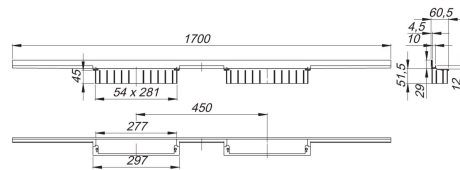

23. August 2021

Duschrinne CeraWall Individual Duo, 1700 mm

Artikel Nr. **536068**
 GTIN/EAN: 4001636536068
 Rabattgruppe: 11

zum Einbau mit Ablaufgehäuse DallFlex Duo, DallFlex Duo Plan und DallFlex Duo senkrecht.

Ablaufprofil zum verdeckten Einbau am Übergang zwischen Wand und Boden, geeignet für Boden- und Wandbeläge von 12 – 24 mm (inkl. Kleberbett), Länge millimetergenau anpassbar.

Ausführung:

- selbstklebendes Sicherheitsband S 3 mit Schnittschutzarmierung aus Edelstahl zum Schutz der Flächenabdichtung und Schalldämmband zur Entkoppelung vom Baukörper
- Montagezubehör und Positionierhilfen
- Anreißschablone
- Bauschutzabdeckung