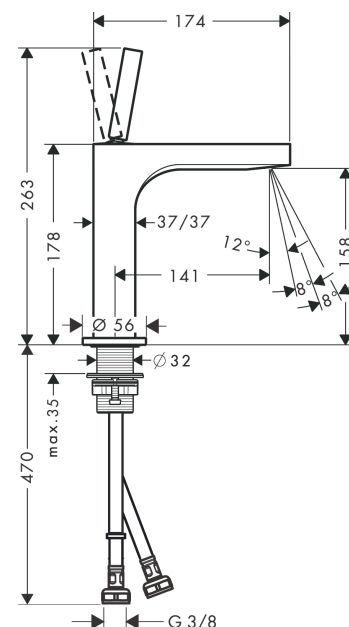

## Merkmale

- besteht aus: Einhebel-Waschtischmischer, Ablaufgarnitur
- ComfortZone 160
- Ausladung: 141 mm
- Auslaufhöhe: 158 mm
- Griffvariante: Pingriff
- Strahlart: Laminarstrahl
- schwenkbarer Strahlformer
- maximale Durchflussmenge bei 3 bar: 5 l/min
- Keramikmischsystem
- für Durchlauferhitzer geeignet
- unverschleißbare Ablaufgarnitur
- Anschlussart: G 3/8 Anschlussschläuche
- Anschlussgröße: DN15
- EU-Taxonomie: max. 6 l/min - wesentlicher Beitrag (SC) möglich
- DVGW NW-6506BT0603
- P-IX 19703/IO

## Produktabbildung

## Maßzeichnung

**AXOR Citterio**  
**Einhebel-Waschtismischer 160 mit Pingriff und Ablaufgarnitur**  
 Oberfläche: **Brushed Gold Optic** Artikelnummer: **39032250**