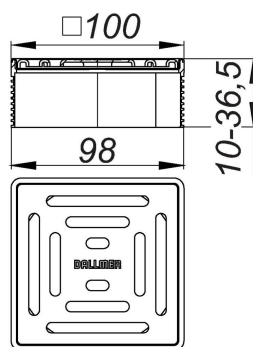

## Aufsatz DallDrain Select, 100 x 100 mm

Artikel Nr. **517265**  
GTIN/EAN: 4001636517265  
Rabattgruppe: 6

Aufsatz mit Edelstahlrost im Edelstahlrahmen, passend zu den Ablaufgehäusen und dem Aufstockelement DallDrain.

### AUSFÜHRUNG

- Rost und Rahmen aus Edelstahl
- Aufsatzverlängerung kürzbar für Bodenbeläge 10 – 36 mm (inkl. Kleber)

### MATERIAL

Rost Edelstahl 1.4301, Belastungsklasse K 3 (300 kg); Aufsatzverlängerung ABS, Rahmen Edelstahl 1.4301

Mit Positionierhilfe seitenverstellbar +/- 2,5 mm.