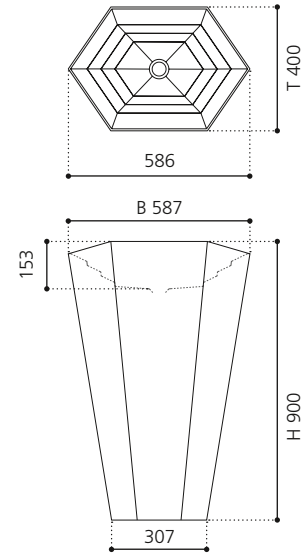

VetroFreddo®

Weiß matt
FLOUPO01

Schwarz matt
FLOUPO30

Grau matt
FLOUGR

Sand matt
FLOUSN

LAMBO

- Material: VetroFreddo
- Gewicht: 19,8 kg
- Maße: B 587 x T 400 x H 900 mm

VetroFreddo®