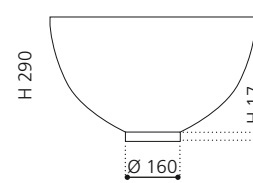

COCOON 34

- Material: TeknoForm
- Gewicht: 3,2 kg
- Maße: Ø 340 x H 160 mm
- Lochbohrung: Ø 45 mm

TeknoForm®

Ablaufventil
wird als Zubehör empfohlen

COCOON

- Material: TeknoForm
- Gewicht: 7,0 kg
- Maße: Ø 485 x H 290 mm
- Lochbohrung: Ø 45 mm

TeknoForm®

Ablaufventil
wird als Zubehör empfohlen

COCOON MATERIC

- Material: TeknoForm
- Gewicht: 6,4 kg
- Maße: Ø 485 x H 290 mm
- Lochbohrung: Ø 45 mm

TeknoForm®

Ablaufventil
wird als Zubehör empfohlen

COCOON LUX

- Material: TeknoForm
- Gewicht: 6,4 kg
- Maße: Ø 485 x H 290 mm
- Lochbohrung: Ø 45 mm

TeknoForm®

Ablaufventil
wird als Zubehör empfohlen

CIRCUS 50

- Material: TeknoForm
- Gewicht: 9,0 kg
- Maße: Ø 500 x H 110 mm
- Lochbohrung: Ø 45 mm

TeknoForm®

Ablaufventil
wird als Zubehör empfohlen

CIRCUS 43

- Material: TeknoForm
- Gewicht: 7,0 kg
- Maße: Ø 430 x H 140 mm
- Lochbohrung: Ø 45 mm

TeknoForm®

Basisring und Ablaufventil
werden als Zubehör empfohlen