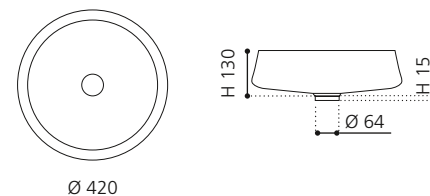

Alumix®

Ablaufventil
wird als Zubehör empfohlen