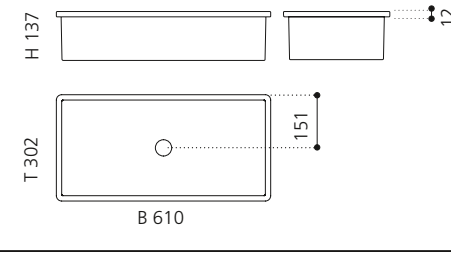

PLAY FL

- Material: VetroFreddo
- Gewicht: 11,5 kg
- Maße: B 604 x T 340 x H 120 mm
- Außenschnittsmaß: 585 x 320 mm

ELLISSE FL SMALL

- Material: VetroFreddo
- Gewicht: 7,0 kg
- Maße: B 425 x T 315 x H 148 mm
- Außenschnittsmaß: 402 x 293 mm