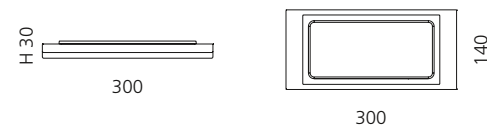

- Maße: B 300 x H 30 x T 140 mm
- Material: Metallablage (Edelstahl) mit Einleger aus VetroFreddo

Schwarz matt / Weiß matt
ARIA1NOPO01

Weiß matt / Schwarz matt
ARIA1BOPO30

Schwarz matt / Schwarz matt
ARIA1NOPO30