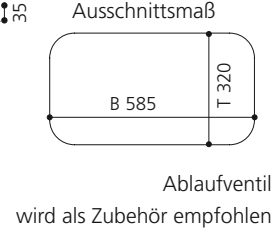

PLAY FL

- Material: VetroFreddo
- Gewicht: 11,5 kg
- Maße: B 604 x T 340 x H 120 mm
- Außenschnittsmaß: 585 x 320 mm

ELLISSE FL SMALL

- Material: VetroFreddo
- Gewicht: 7,0 kg
- Maße: B 425 x T 315 x H 148 mm
- Außenschnittsmaß: 402 x 293 mm