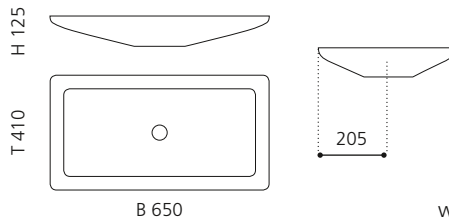

innen Weiß /
außen Silber (Blattauflage 3D)
ALUNEKLWS

VOGUE

- Material: Alumix
- Gewicht: 7,7 kg
- Maße: B 650 x T 410 x H 125 mm
- Lochbohrung: Ø 45 mm

Alumix®

Ablaufventil
wird als Zubehör empfohlen

Schwarz-Silber
ALUVOA02