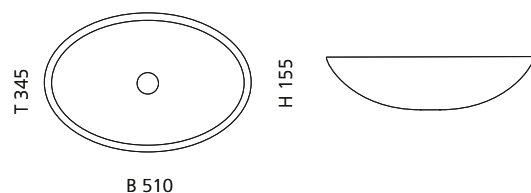

inkl. Ablaufventil
und Basisring Chrom

Transparent
ICEOVST01

Schwarz
ICEOVST30

ICE OVAL

- Material: Bleikristall 24%pb
- Gewicht: 6,8 kg
- Maße: B 510 x T 345 x H 155 mm
- Lochbohrung: Ø 45 mm

inkl. Ablaufventil
und Basisring Chrom