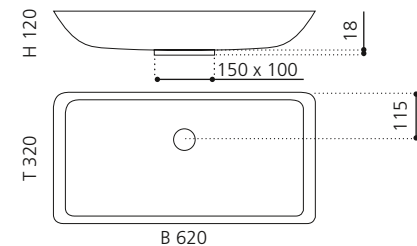

Alumix®

Ablaufventil
wird als Zubehör empfohlen