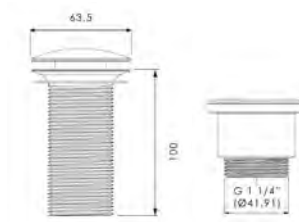

PILETTA CLIK CLAK

- verschließbares Ablaufventil
- Nicht einsetzbar für die Metallbadmöbel
- Nicht kombinierbar mit Basisringen
- Material: Messing
- Maße: Ø 63,5 x H 100 mm

ACHTUNG:
Verschließbare Ablaufventile dürfen nicht mit Becken ohne Überlauf kombiniert werden, wenn das Bad keinen Bodenablauf hat.