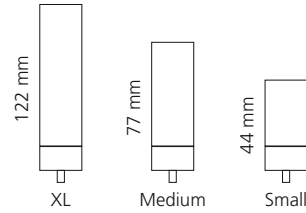

Kristallhandgriff zu Dornbracht MEM Seitenventilen
Alle technischen Informationen sind der Preisliste zu entnehmen.