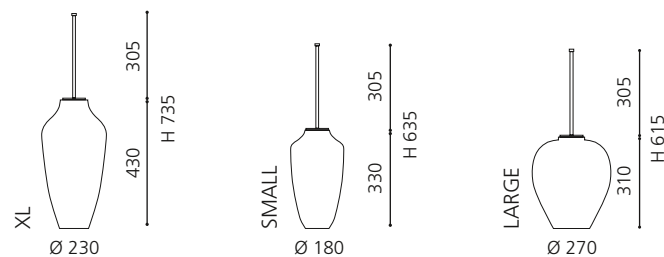

Rosé-Gold
ANF10

ANELLO BASISRING NO.2

- Für die Modelle Luna Oval und Metropole Oval
- Material: Messing
- Maße: Ø 85 x H 13 mm

Chrom
ANF4.FL

Gold
ANF3.FL

OPERA BÜRSTENGARNITUR

- Dekor Ramada
- Material: Bleikristall 24%pb