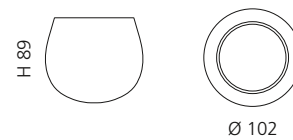

KLEISS SEIFENSCHALE

- Seifenschale
- Material: VetroFreddo

KLEISS SEIFENSPENDER

- Seifenspender
- Material: VetroFreddo
- Pumpe: Chrom

TONDA BECHER

- Becher
- Material: VetroFreddo

TONDA SEIFENSPENDER

- Seifenspender
- Material: VetroFreddo
- Pumpe: Chrom

LUXURY SEIFENSCHALE

- Seifenschale
- Material: Glas mit Blattauflage
- Einleger Edelstahl

LUXURY BECHER

- Becher
- Material: Glas mit Blattauflage