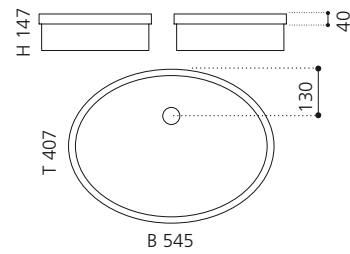

ELLISSE FL LARGE

- Material: VetroFreddo
- Gewicht: 8,5 kg
- Maße: B 510 x T 336 x H 148 mm
- Außenschnittsmaß: 493 x 316 mm

ELLISSE FL XL

- Material: VetroFreddo
- Gewicht: 10,3 kg
- Maße: B 545 x T 407 x H 147 mm
- Außschnittsmaß: 524 x 386 mm