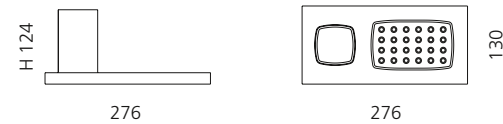

GRAFFITI SEIFENSPENDER

- Seifenspender
- Material: Glas
- Pumpe: Edelstahl matt

ROYAL 1 SEIFENSPENDER

- Seifenspender
- Material: Glas/Edelstahl

ROYAL 2 SEIFENABLAGER UND BECHER

- Ablage mit integrierter Seifenschale
- Material: Vetrofreddo und Becher Glas

ARIA UNO ABLAGE MIT EINSATZ

- Maße: B 300 x H 30 x T 140 mm
- Material: Metallablage (Edelstahl) mit Einleger aus VetroFreddo