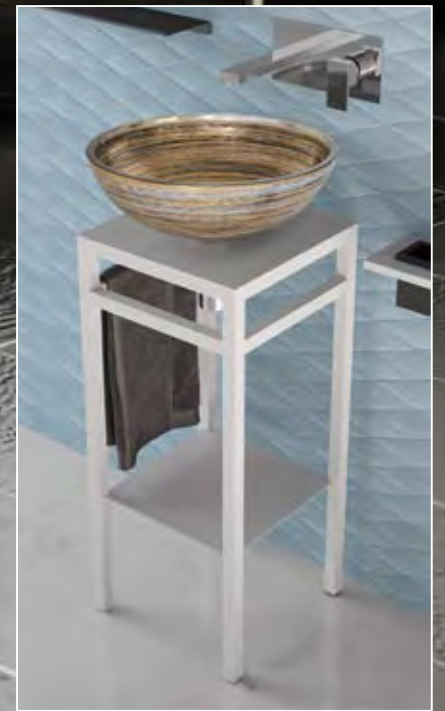

MOVE plus, Metallmöbel, Schwarz matt /
METROPOLE KATINO, Waschbecken, Platin

MOVE plus, Weiß matt /
GRAFFITI, Waschbecken,
Schwarz-Gold-Elfenbein

ITALY plus

ITALY plus, Schwarz matt /
ITALY, Schwarz matt