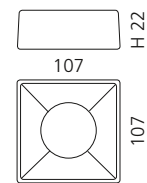

Silber
MET01SL