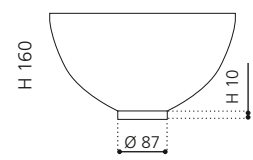

COCOON 34

- Material: TeknoForm
- Gewicht: 3,2 kg
- Maße: Ø 340 x H 160 mm
- Lochbohrung: Ø 45 mm

TeknoForm®

Ablaufventil
wird als Zubehör empfohlen

COCOON

- Material: TeknoForm
- Gewicht: 7,0 kg
- Maße: Ø 485 x H 290 mm
- Lochbohrung: Ø 45 mm

TeknoForm®

Ablaufventil
wird als Zubehör empfohlen

COCOON MATERIC

- Material: TeknoForm
- Gewicht: 6,4 kg
- Maße: Ø 485 x H 290 mm
- Lochbohrung: Ø 45 mm

TeknoForm®

Ablaufventil
wird als Zubehör empfohlen

COCOON LUX

- Material: TeknoForm
- Gewicht: 6,4 kg
- Maße: Ø 485 x H 290 mm
- Lochbohrung: Ø 45 mm

TeknoForm®

Ablaufventil
wird als Zubehör empfohlen

CIRCUS 50

- Material: TeknoForm
- Gewicht: 9,0 kg
- Maße: Ø 500 x H 110 mm
- Lochbohrung: Ø 45 mm

TeknoForm®

Ablaufventil
wird als Zubehör empfohlen

CIRCUS 43

- Material: TeknoForm
- Gewicht: 7,0 kg
- Maße: Ø 430 x H 140 mm
- Lochbohrung: Ø 45 mm

TeknoForm®

Basisring und Ablaufventil
werden als Zubehör empfohlen