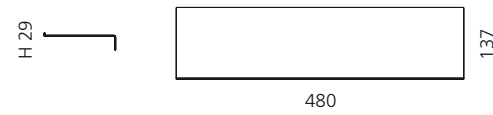

Schwarz matt
ARIA3SNO

Weiß matt
ARIA3SBO

Altmessing
ARIA3SOB

ARIA TRE LARGE ABLAGE

- Maße: B 480 x H 29 x T 137 mm
- Material: Edelstahl

Schwarz matt
ARIA3LNO

Weiß matt
ARIA3LBO

Altmessing
ARIA3LOB