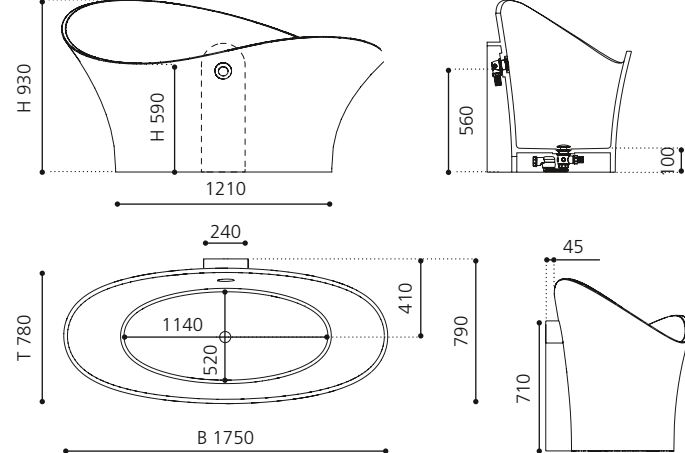

INOX matt/
Weiß glänzend
MONTBLANCDIW

Silber (Blattauflage 3D)/
Weiß glänzend
MONTBLANCFAW

Gold (Blattauflage 3D)/
Weiß glänzend
MONTBLANCFOW

FLOWER STYLE

- Material: Fiberglas/VetroFreddo
- Gewicht: 44 kg
- Maße: B 1750 x T 780 x H 930 mm
- Fassungsvermögen: ca 230 Liter
- Badewannen Ablaufventil ist als Zubehör zwingend erforderlich