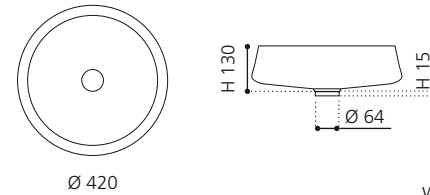

Gold
REVERSEGD

Kupfer
REVERSECP

EXTÉ

- Material: Alumix
- Gewicht: 3,2 kg
- Maße: Ø 420 x H 145 mm
- Lochbohrung: Ø 45 mm

Alumix®

Ablaufventil
wird als Zubehör empfohlen

Schwarz-Silber
ALUEXTETA02

Braun-Schwarz
ALUEXTETA03