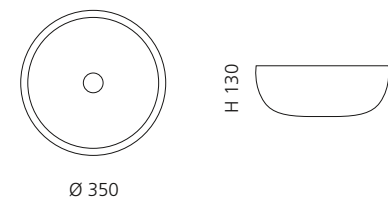

COLLINA 35 METROPOLE

- Material: VetroFreddo
- Gewicht: 5,5 kg
- Maße: B 350 x H 130 mm
- Lochbohrung: Ø 45 mm

VetroFreddo®

Ablaufventil
wird als Zubehör empfohlen