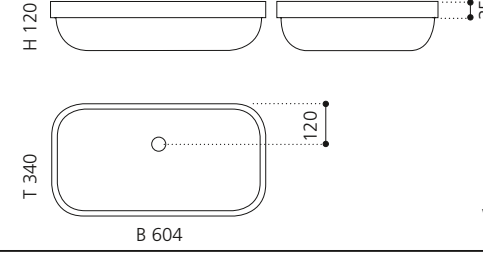

PLAY FL

- Material: VetroFreddo
- Gewicht: 11,5 kg
- Maße: B 604 x T 340 x H 120 mm
- Außenschnittsmaß: 585 x 320 mm

ELLISSE FL SMALL

- Material: VetroFreddo
- Gewicht: 7,0 kg
- Maße: B 425 x T 315 x H 148 mm
- Außenschnittsmaß: 402 x 293 mm