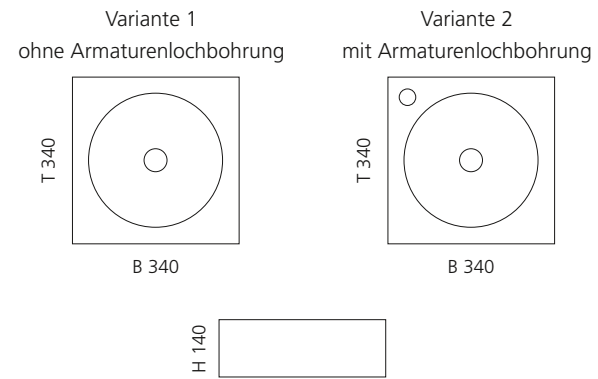

Silber (Blattauflage 3D)
NETFA

Gold (Blattauflage 3D)
NETFO

Kupfer (Blattauflage 3D)
NETFR

ONE

- Material: VetroFreddo
- Gewicht: 7,5 kg
- Maße: B 340 x T 340 x H 140
- Lochbohrung: Ø 45 mm
- Armaturenlochbohrung kann links und rechts genutzt werden
- passendes Möbelprogramm: ONE plus