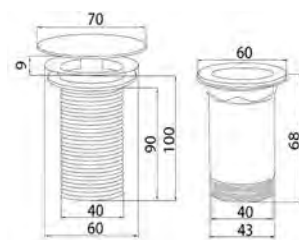

Unterputz Einbaubox
im Lieferumfang enthalten

Chrom, poliert
POLLUXCR

Edelstahl, gebürstet
POLLUXED

PILETTA FREE FLOW

- nicht verschließbares Ablaufventil
- nicht einsetzbar für die Metallbadmöbel
- Material: Messing
- Maße: Ø 70 x H 100 mm