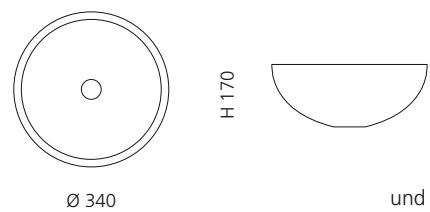

inkl. Ablaufventil
und Basisring Chrom bzw. Gold