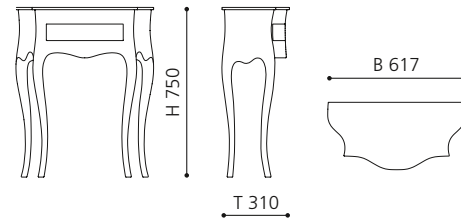

Empfohlenes Aufsatzbecken: ICE OVAL SMALL / andere Becken mit einem Durchmesser bis 30 cm bzw. einer Tiefe bis 30 cm können ebenfalls kombiniert werden.

Weiß / Schwarz
CANTOBLN

Schwarz / Schwarz
CANTONLN