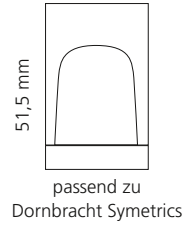

LYRIC LUXOR

- Kristallhandgriff 24% pb
- Griffboden in Chrom, Schwarz matt oder Platin matt
- 2er Set