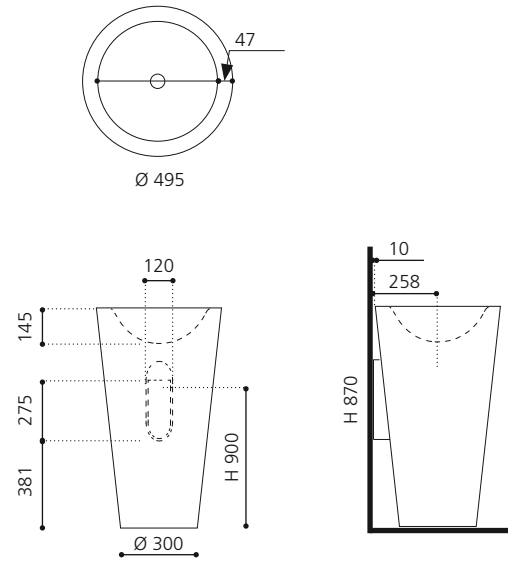

- Material: VetrotFreddo
- Gewicht: 23,0 kg
- Maße: Ø 495 x H 870 mm

inkl. Ablaufventil Chrom flexibler Ablauf RACCORDO joint zwingend erforderlich

VetroFreddo®