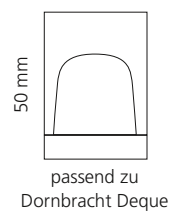

LYRIC ICE

- Kristallhandgriff 24% pb
- Griffboden in Chrom, Schwarz matt oder Platin matt
- 2er Set