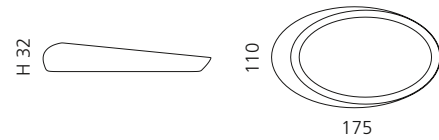

NAVY SEIFENSPENDER

- Seifenspender
- Material: VetroFreddo
- Pumpe: Chrom

KLEISS BECHER

- Becher
- Material: VetroFreddo

KLEISS SEIFENSCHALE

- Seifenschale
- Material: VetroFreddo

Weiß matt
KL01PO01

Schwarz matt
KL01PO30