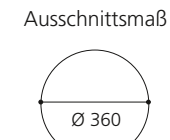

Ablaufventil
wird als Zubehör empfohlen