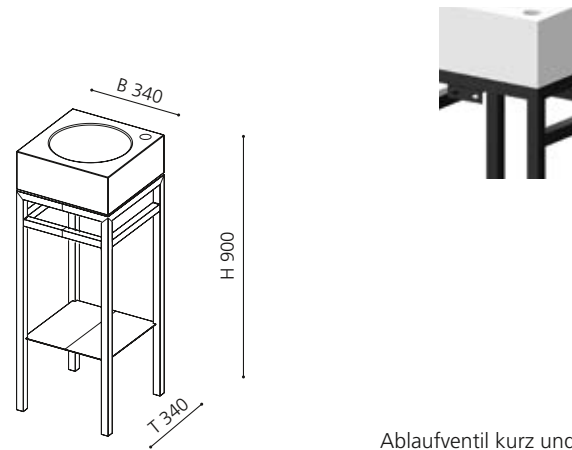

Ablaufventil kurz und Spezial Designsiphon sind als Anschlusszubehör erforderlich