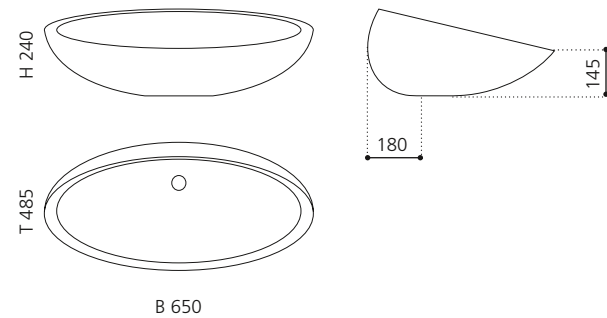

KOOL OVERSIZE

- Material: VetroFreddo
- Gewicht: 7,5 kg
- Maße: B 650 x T 485 x H 240 mm
- Lochbohrung: Ø 45 mm