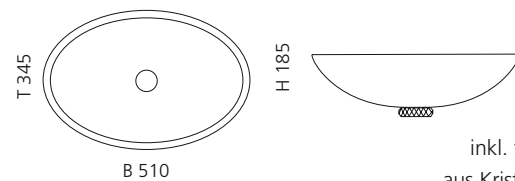

Transparent
CHELOT01

Schwarz
CHELOT30

COLLIER

- Material: Bleikristall 24%pb
- Gewicht: 7,35 kg
- Maße: B 510 x T 345 x H 185 mm
- Lochbohrung: Ø 45 mm

inkl. transparentem Basisring
aus Kristallglas und Ablaufventil