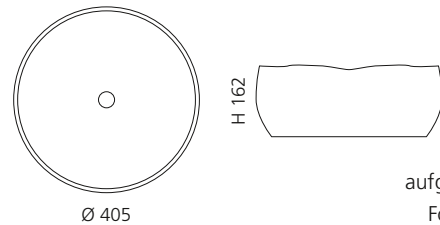

Braun-Schwarz
ALUVOA03

Weiß-Silber
ALUVOA05

MODE

- Material: Terra di Siena
- Gewicht: 7,7 kg
- Maße: Ø 405 x H 162 mm
- Lochbohrung: Ø 45 mm

Das Piletta Ablaufventil ist
aufgrund der handgetöpften
Form zwingend erforderlich.