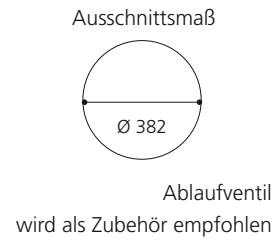

Weiß
CIRCUS43FLPO01

Schwarz
CIRCUS43FLPO30

Silber (Blattauflage 3D)
CIRCUS43FLFA

Gold (Blattauflage 3D)
CIRCUS43FLFO

CIRCUS 50 FL

- Material: TeknoForm
- Gewicht: 8,8 kg
- Maße: Ø 470 x H 110 mm
- Außenschnittsmaß: Ø 382 mm