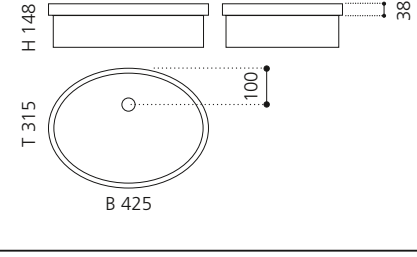

PLAY FL

- Material: VetroFreddo
- Gewicht: 11,5 kg
- Maße: B 604 x T 340 x H 120 mm
- Außenschnittsmaß: 585 x 320 mm

ELLISSE FL SMALL

- Material: VetroFreddo
- Gewicht: 7,0 kg
- Maße: B 425 x T 315 x H 148 mm
- Außenschnittsmaß: 402 x 293 mm