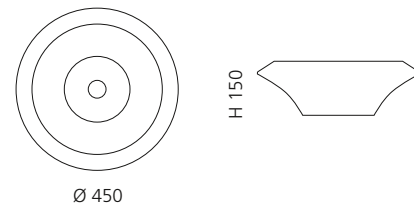

Ablaufventil wird als Zubehör empfohlen

VetroFreddo®