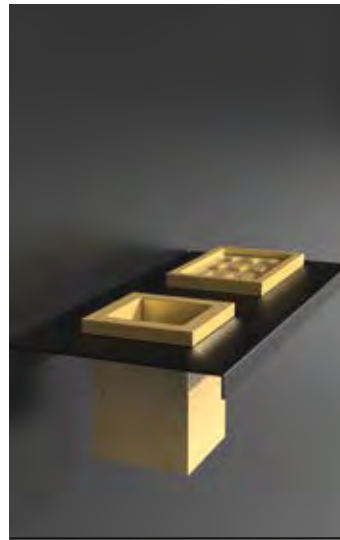

Weiß matt / Silber
ARIA1BOFA

Schwarz matt / Silber
ARIA1NOFA

Weiß matt / Gold
ARIA1BOFO

Schwarz matt / Gold
ARIA1NOFO

Altmessing / Weiß
ARIA1OBPO01

Altmessing / Schwarz
ARIA1OBPO30

ARIA DUE ABLAGE MIT SEIFEN- SCHALE UND BECHER