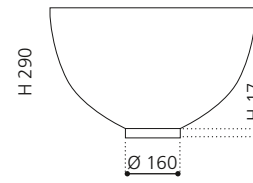

COCOON 34

- Material: TeknoForm
- Gewicht: 3,2 kg
- Maße: Ø 340 x H 160 mm
- Lochbohrung: Ø 45 mm

TeknoForm®

Ablaufventil
wird als Zubehör empfohlen

COCOON

- Material: TeknoForm
- Gewicht: 7,0 kg
- Maße: Ø 485 x H 290 mm
- Lochbohrung: Ø 45 mm

TeknoForm®

Ablaufventil
wird als Zubehör empfohlen

COCOON MATERIC

- Material: TeknoForm
- Gewicht: 6,4 kg
- Maße: Ø 485 x H 290 mm
- Lochbohrung: Ø 45 mm

TeknoForm®

Ablaufventil
wird als Zubehör empfohlen

COCOON LUX

- Material: TeknoForm
- Gewicht: 6,4 kg
- Maße: Ø 485 x H 290 mm
- Lochbohrung: Ø 45 mm

TeknoForm®

Ablaufventil
wird als Zubehör empfohlen

CIRCUS 50

- Material: TeknoForm
- Gewicht: 9,0 kg
- Maße: Ø 500 x H 110 mm
- Lochbohrung: Ø 45 mm

TeknoForm®

Ablaufventil
wird als Zubehör empfohlen

CIRCUS 43

- Material: TeknoForm
- Gewicht: 7,0 kg
- Maße: Ø 430 x H 140 mm
- Lochbohrung: Ø 45 mm

TeknoForm®

Basisring und Ablaufventil
werden als Zubehör empfohlen