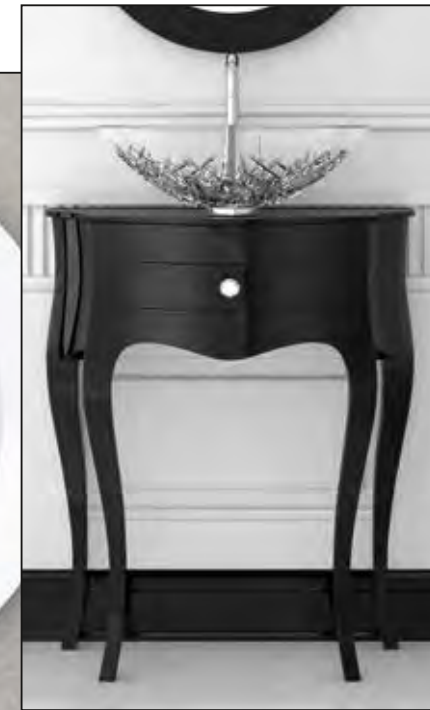

CANTO SMALL

CANTO SMALL,
Möbelanlage, Lack schwarz