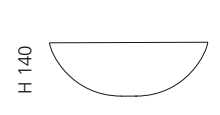

Gold
CIRCUS50FO

Kupfer
CIRCUS50FR

CIRCUS 43

- Material: TeknoForm
- Gewicht: 7,0 kg
- Maße: Ø 430 x H 140 mm
- Lochbohrung: Ø 45 mm

TeknoForm®

Basisring und Ablaufventil
werden als Zubehör empfohlen

Weiß
CIRCUS43PO01