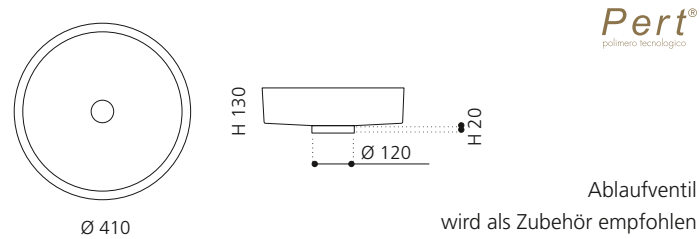

RHO STARLIGHT

- Material: Pert
- Gewicht: 4,65 kg
- Maße: Ø 410 x H 130 mm
- Lochbohrung: Ø 45 mm