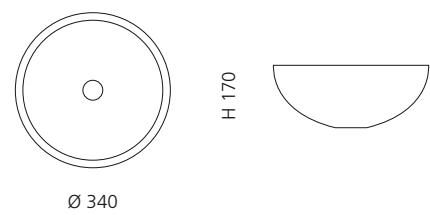

ICE ROUND 34

- Material: Bleikristall 24%pb
- Gewicht: 6,2 kg
- Maße: Ø 340 x H 170 mm
- Lochbohrung: Ø 45 mm

inkl. Ablaufventil
und Basisring Chrom

Transparent
ICERO34T1

ICE OVAL LUX

- Material: Bleikristall 24%pb
- Gewicht: 6,8 kg
- Maße: B 510 x T 345 x H 155 mm
- Lochbohrung: Ø 45 mm