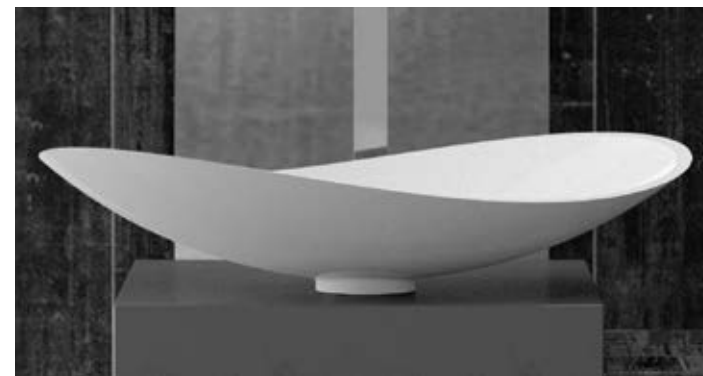

Pert® polimero tecnologico

Pert® ist ein technisches Polymer, aus verschiedenen Spezialkunststoffen, welches geringes Gewicht mit hoher mechanischer Widerstandsfähigkeit kombiniert. Es ist dadurch insbesondere für die Einsatzbereiche geeignet, in denen ein geringes Gewicht von Bedeutung ist, zB. bei Booten, Yachten, Flugzeugen, Wohnmobilen. Die Flexibilität des Material ermöglicht auch die Realisierung anspruchsvoller Design-Ideen mit Präziser Formgebung bei einer großen Farbvielfalt.