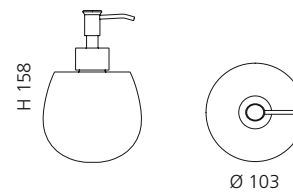

KLEISS SEIFENSCHALE

- Seifenschale
- Material: VetroFreddo

KLEISS SEIFENSPENDER

- Seifenspender
- Material: VetroFreddo
- Pumpe: Chrom

TONDA BECHER

- Becher
- Material: VetroFreddo

TONDA SEIFENSPENDER

- Seifenspender
- Material: VetroFreddo
- Pumpe: Chrom

LUXURY SEIFENSCHALE

- Seifenschale
- Material: Glas mit Blattauflage
- Einleger Edelstahl

LUXURY BECHER

- Becher
- Material: Glas mit Blattauflage