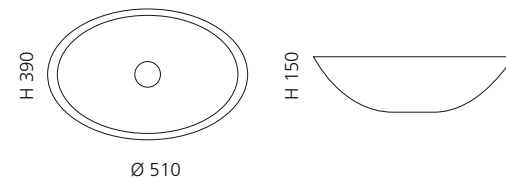

Blau
METROPOLE44MBL

Weiß
METROPOLE44MWT

METROPOLE OVAL

- Material: Kristallglas
- Gewicht: 6,8 kg
- Maße: B 510 x T 390 x H 150 mm
- Lochbohrung: Ø 45 mm

Basiring No.2 und Ablaufventil
werden als Zubehör empfohlen