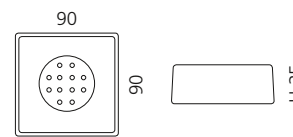

Weiß matt / Chrom
TONDA2PO01F4

Schwarz matt / Chrom
TONDA2PO30F4

LUXURY SEIFENSCHALE

- Seifenschale
- Material: Glas mit Blattauflage
- Einleger Edelstahl

Silber Blattauflage 3D
LUX01FA

Gold Blattauflage 3D
LUX01FO