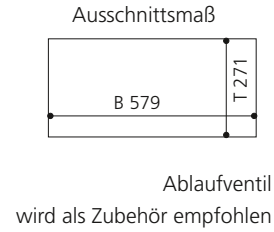

RX

- Material: VetroFreddo
- Gewicht: 7,7 kg
- Maße: B 610 x T 302 x H 137 mm
- Außenschnittsmaß: 579 x 271 mm