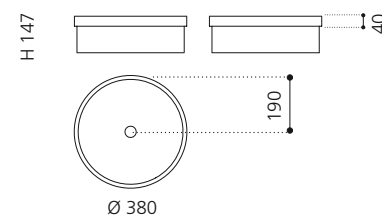

Ablaufventil
wird als Zubehör empfohlen