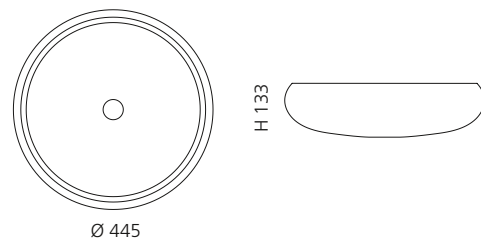

inkl. Ablaufventil
und Basisring Chrom