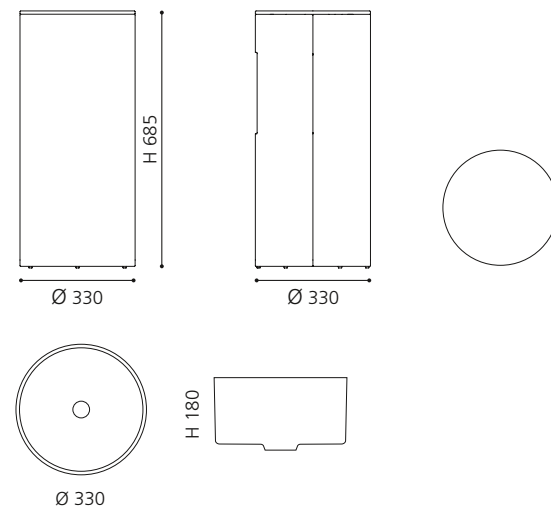

ELLISSE FL XL

- Material: VetroFreddo
- Gewicht: 10,3 kg
- Maße: B 545 x T 407 x H 147 mm
- Außschnittsmaß: 524 x 386 mm

Ablaufventil
wird als Zubehör empfohlen

TONDO FL

- Material: VetroFreddo
- Gewicht: 8,0 kg
- Maße: Ø 380 x H 147 mm
- Außschnittsmaß: Ø 360 mm

Ablaufventil
wird als Zubehör empfohlen

LUMIERE COMPOSITION

- Waschtischsäule
- Material: MDF, Lack Schwarz
- Glasauflage: schwarz
- inkl. VILLA Bleikristallglasbecken 24%pB
- inkl. LED Beleuchtungsset
- Maße ohne Beckenhöhe: Ø 330 x H 685 mm
- Stromanschluss muss bauseits vorgesehen werden