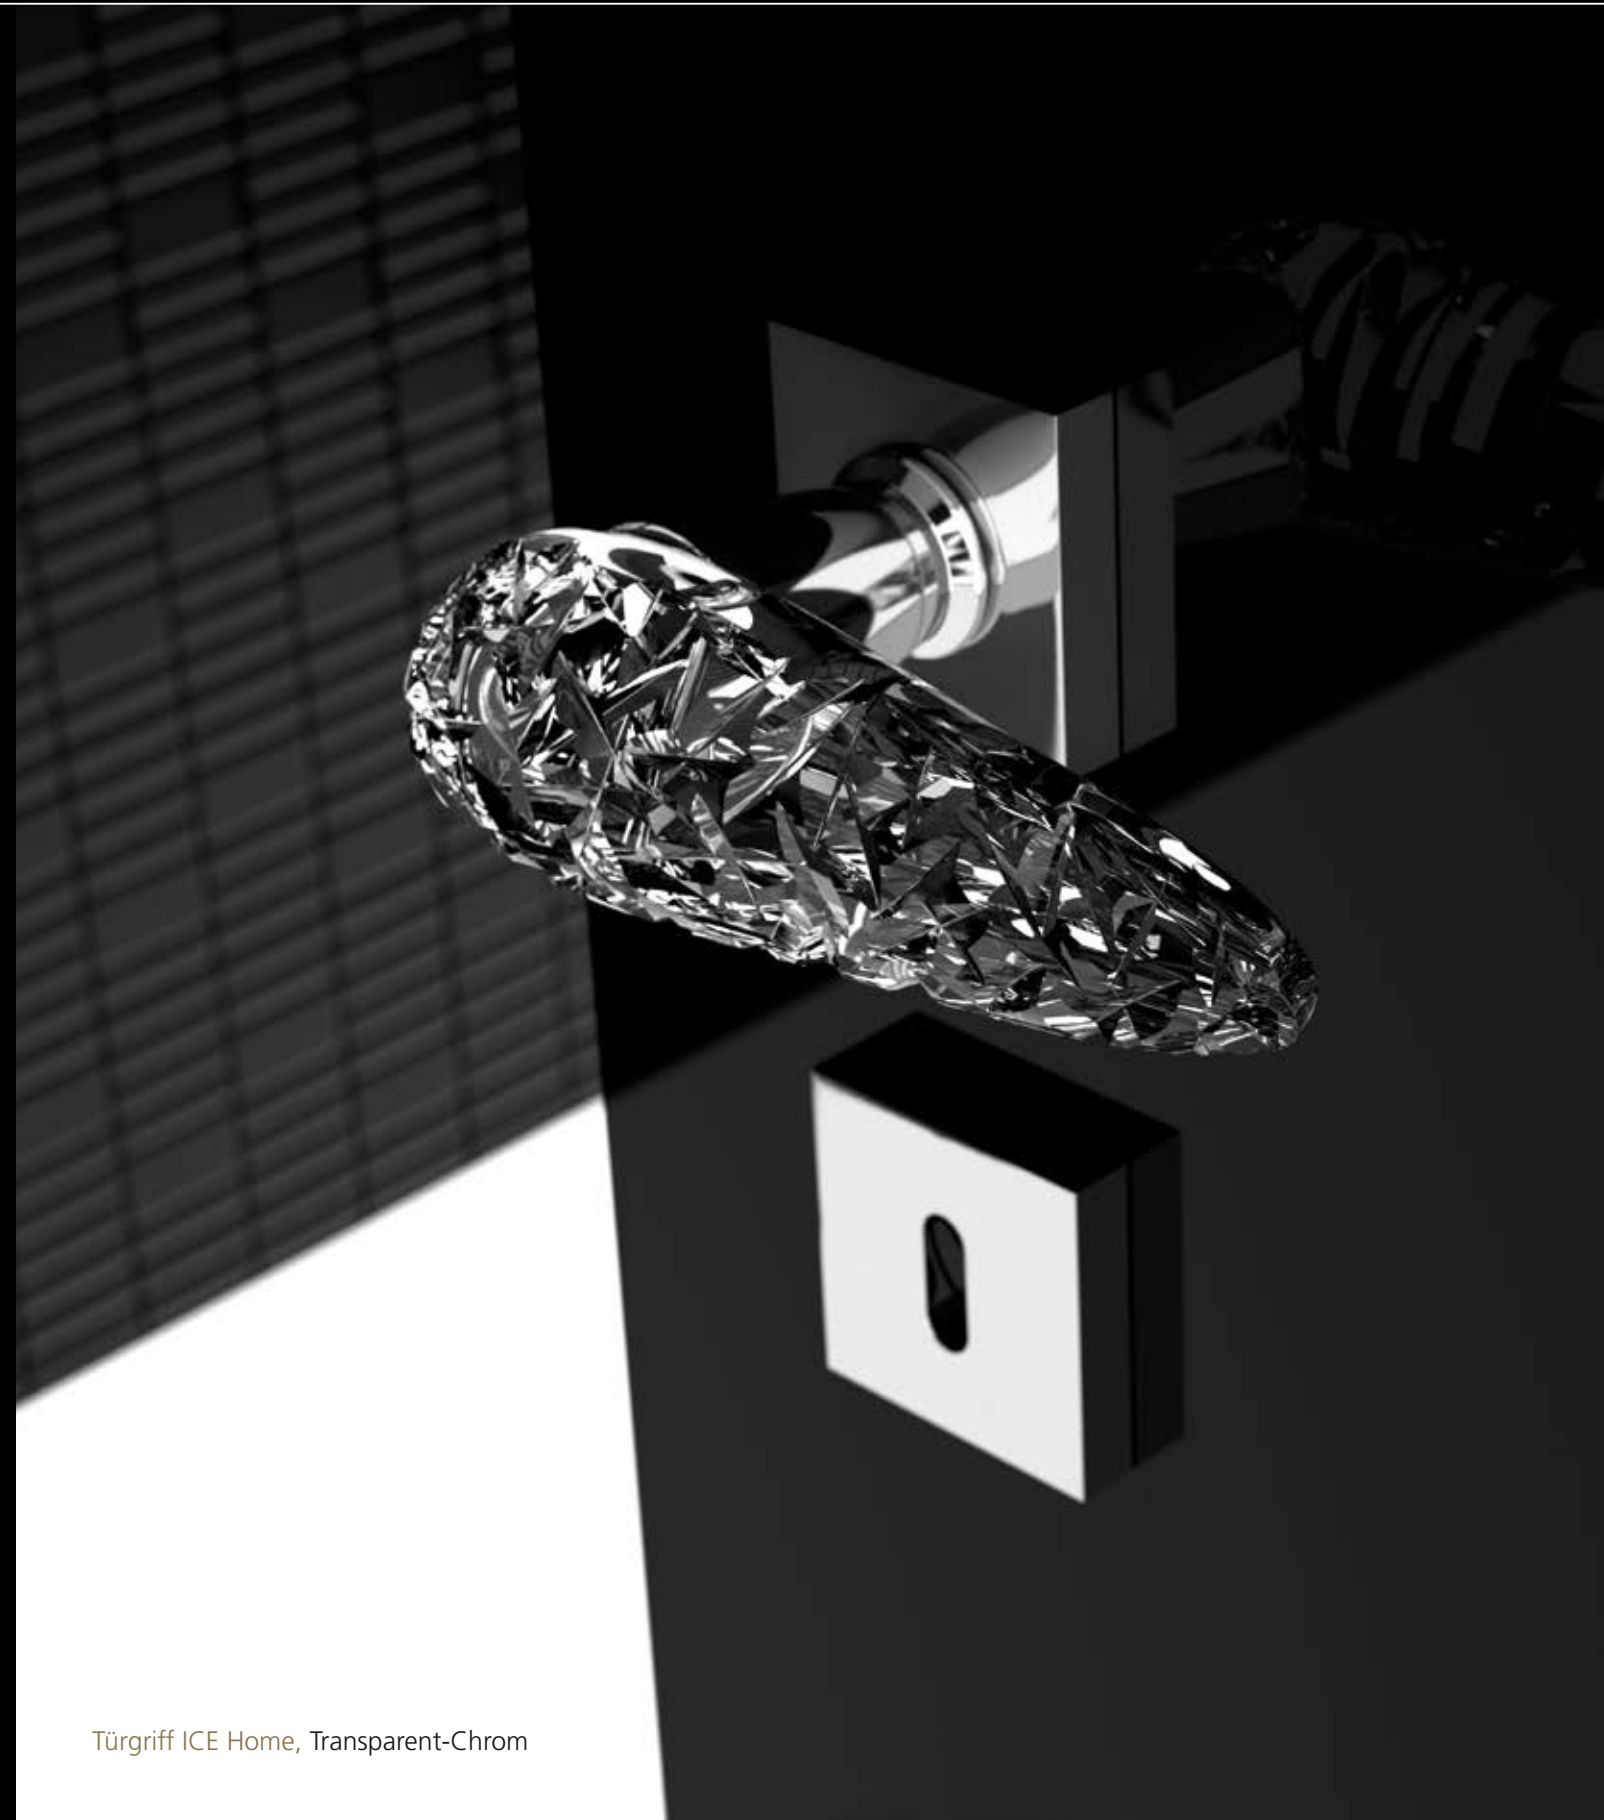

Entdecken Sie hier den Gesamtkatalog
mit allen ARIUS HOME Produkten.

Verzaubere
Dein Zuhause.

ARIUS[®]
H O M E

Verzaubere Dein Zuhause.

Das ARIUS HOME Konzept umfasst Türgriffe, Möbelgriffe, Griffe für Glas-Duschabtrennungen sowie Kleiderhaken. Diese außergewöhnlichen Produkte können in Bezug auf Farbe, Form, Materialität und Stil untereinander und mit der gesamten Glass Design Produktpalette, also insbesondere Waschtischlösungen, kombiniert werden.