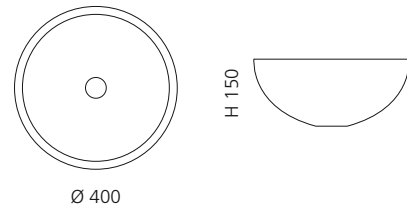

METROPOLE 40

- Material: Kristallglas
- Gewicht: 4,5 kg
- Maße: Ø 400 x H 150 mm
- Lochbohrung: Ø 45 mm

Basiring und Ablaufventil
werden als Zubehör empfohlen

Silber
METROPOLE40MSL

Gold
METROPOLE40MGD

Platin
METROPOLE40MPL