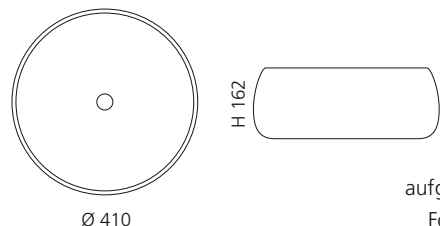

Bronze
MODE40GMBZ

Silber
MODE40GMSL

Gold
MODE40GMGD

POLO

- Material: Terra di Siena
- Gewicht: 7,7 kg
- Maße: Ø 410 x H 162 mm
- Lochbohrung: Ø 45 mm

Das Piletta Ablaufventil ist
aufgrund der handgetöpften
Form zwingend erforderlich.