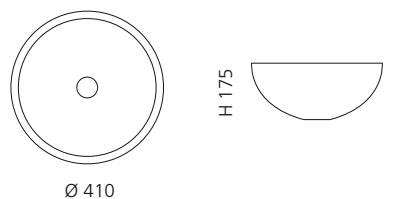

inkl. Ablaufventil
und Basisring Chrom