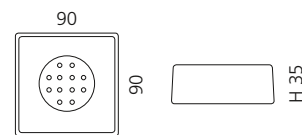

GRAFFITI BECHER

- Becher
- Material: Glas