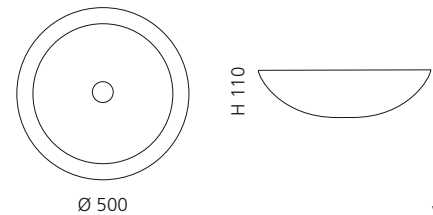

innen Schwarz / außen Silber
(Blattauflage 3D)
ALUEXTELBS

innen Weiß / außen Gold
(Blattauflage 3D)
ALUEXTELWG

innen Weiß / außen Silber
(Blattauflage 3D)
ALUEXTELWS

ROUND

- Material: Alumix
- Gewicht: 4,6 kg
- Maße: Ø 500 x H 110 mm
- Lochbohrung: Ø 45 mm