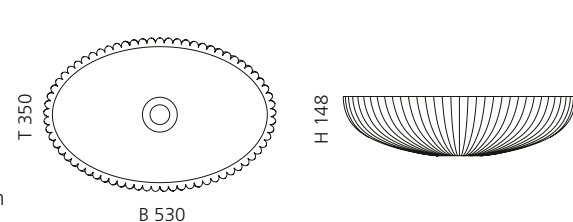

inkl. Ablaufventil
und Basisring Chrom