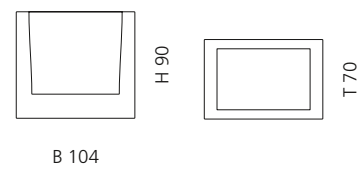

COLORI BECHER

- Becher
- Material: Glas

COLORI SEIFENSPENDER

- Seifenspender
- Material: Glas
- Abdeckung und Pumpe: Chrom

METROPOLE SEIFENSCHALE

- Seifenschale
- Material: VetroFreddo

METROPOLE BECHER

- Becher
- Material: VetroFreddo