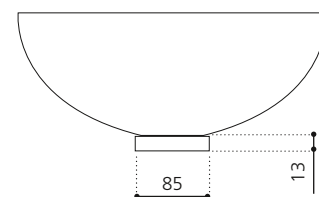

PILETTA FREE FLOW

- nicht verschließbares Ablaufventil
- nicht einsetzbar für die Metallbadmöbel
- Material: Messing
- Maße: Ø 70 x H 100 mm

SONDERBESCHICHTUNG PILETTA FREE FLOW

Die Piletta Ablaufventile können in Kooperation mit der Firma Roos&Roos in Sonderoberflächen beschichtet werden.

RAL Oberflächen
SCCRBESHPG1

Galvanische Oberflächen
SCCRBESHPG2

Cyprum / Gold
SCCRBESHPG3

PILETTA CLIK CLAK

- verschließbares Ablaufventil
- Nicht einsetzbar für die Metallbadmöbel
- Nicht kombinierbar mit Basisringen
- Material: Messing
- Maße: Ø 63,5 x H 100 mm

ACHTUNG:
Verschließbare Ablaufventile dürfen nicht mit Becken ohne Überlauf kombiniert werden, wenn das Bad keinen Bodenablauf hat.

ANELLO BASISRING

- Material: Messing
- Maße: Ø 85 x H 13 mm

ANELLO BASISRING NO.2

- Für die Modelle Luna Oval und Metropole Oval
- Material: Messing
- Maße: Ø 85 x H 13 mm