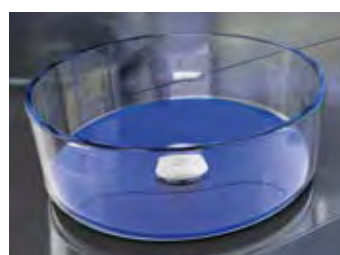

Gold
MOSAICTGD

Silber
MOSAICTSL

Rose-Gold
MOSAICTPG

Kupfer
MOSAICTCP

Platin
MOSAICTPL

Schwarz
MOSAICTBK

DROP KATINO

- Material: Kristallglas
- Gewicht: 4,2 kg
- Maße: Ø 399 x H 146 mm
- Lochbohrung: Ø 45 mm