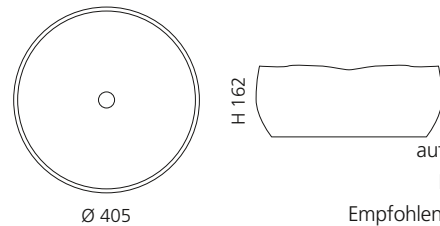

Weiß
MODE40RWT

Sand
MODE40RSN

Vulcano
MODE40RVL

MODE LUX

- Material: Terra di Siena
- Gewicht: 7,7 kg
- Maße: Ø 405 x H 162 mm
- Lochbohrung: Ø 45 mm

Das Piletta Ablaufventil ist
aufgrund der handgetöpften
Form zwingend erforderlich.
Empfohlene Oberfläche: Schwarz matt