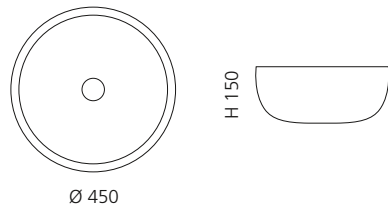

Schwarz matt
COLLINA35PO30

innen Weiß matt
außen INOX matt
COLLINA35DIPO01

innen Weiß matt
außen Gold matt
COLLINA35GDPO01

COLLINA METROPOLE

- Material: VetroFreddo
- Gewicht: 13 kg
- Maße: B 450 x H 150 mm
- Lochbohrung: Ø 45 mm