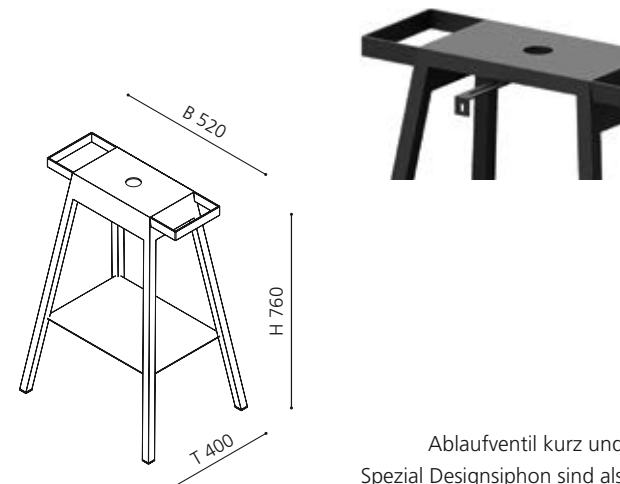

BLOOM plus

- Untergestell für Aufsatzbecken
- Kombinierbar mit Aufsatzbecken mit einem Durchmesser von 34 cm
- Empfohlenes Modell: GLOBO
- Metallmöbel mit integrierter Ablage und Handtuchhaltern
- Maße: B 520 x T 400 x H 760 mm (Höhe ohne Aufsatzbecken)