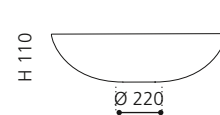

COCOON 34

- Material: TeknoForm
- Gewicht: 3,2 kg
- Maße: Ø 340 x H 160 mm
- Lochbohrung: Ø 45 mm

TeknoForm®

Ablaufventil
wird als Zubehör empfohlen

COCOON

- Material: TeknoForm
- Gewicht: 7,0 kg
- Maße: Ø 485 x H 290 mm
- Lochbohrung: Ø 45 mm

TeknoForm®

Ablaufventil
wird als Zubehör empfohlen

COCOON MATERIC

- Material: TeknoForm
- Gewicht: 6,4 kg
- Maße: Ø 485 x H 290 mm
- Lochbohrung: Ø 45 mm

TeknoForm®

Ablaufventil
wird als Zubehör empfohlen

COCOON LUX

- Material: TeknoForm
- Gewicht: 6,4 kg
- Maße: Ø 485 x H 290 mm
- Lochbohrung: Ø 45 mm

TeknoForm®

Ablaufventil
wird als Zubehör empfohlen

CIRCUS 50

- Material: TeknoForm
- Gewicht: 9,0 kg
- Maße: Ø 500 x H 110 mm
- Lochbohrung: Ø 45 mm

TeknoForm®

Ablaufventil
wird als Zubehör empfohlen

CIRCUS 43

- Material: TeknoForm
- Gewicht: 7,0 kg
- Maße: Ø 430 x H 140 mm
- Lochbohrung: Ø 45 mm

TeknoForm®

Basisring und Ablaufventil
werden als Zubehör empfohlen