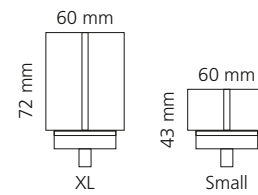

REGENTS KING SMALL & XL

- KRISTALLHANDGRIFF 24% pb
- Griffboden in Chrom, Cyprum, Platin oder Platin matt
- Small: Maße: H43 x D60 mm
- XL: Maße: H122 x D60 mm
- 2er Set

XL & Small
Kristallhandgriff zu Dornbracht MEM Seitenventilen
Alle technischen Informationen sind der Preisliste zu entnehmen.