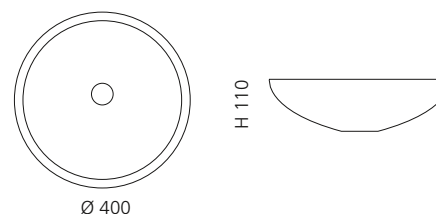

CLIVIA

- Material: Bleikristall 24%pb
- Gewicht: 6,7 kg
- Maße: Ø 400 x H 110 mm
- Lochbohrung: Ø 45 mm

inkl. Ablaufventil
und Basisring Chrom

Transparent
CLIVIAT01

Schwarz
CLIVIAT35

AQUA

- Material: Bleikristall 24%pb
- Gewicht: 6,7 kg
- Maße: Ø 400 x H 110 mm
- Lochbohrung: Ø 45 mm