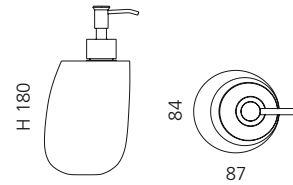

Mokka matt
KL01PO33

Cognac matt
KL01PO35

KLEISS SEIFENSPENDER

- Seifenspender
- Material: VetroFreddo
- Pumpe: Chrom

Weiß matt
KL03PO01F4

Schwarz matt
KL03PO30F4

Mokka matt
KL03PO33F4

Cognac matt
KL03PO35F4