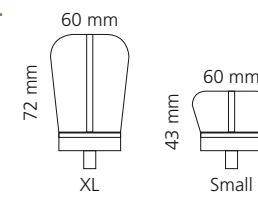

XL & Small
Kristallhandgriff zu Dornbracht MEM Seitenventilen
Alle technischen Informationen sind der Preisliste zu entnehmen.