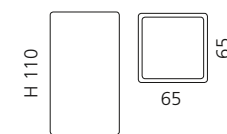

KLEISS SEIFENSCHALE

- Seifenschale
- Material: VetroFreddo

KLEISS SEIFENSPENDER

- Seifenspender
- Material: VetroFreddo
- Pumpe: Chrom

TONDA BECHER

- Becher
- Material: VetroFreddo

TONDA SEIFENSPENDER

- Seifenspender
- Material: VetroFreddo
- Pumpe: Chrom

LUXURY SEIFENSCHALE

- Seifenschale
- Material: Glas mit Blattauflage
- Einleger Edelstahl

Silber Blattauflage 3D
LUX01FA

LUXURY BECHER

- Becher
- Material: Glas mit Blattauflage