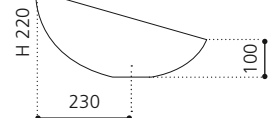

Gold (3D Blattauflage gebrochen)
GALA44FO

Kupfer (3D Blattauflage gebrochen)
GALA44FR

XENI

- Material: Kristallglas
- Gewicht: 5,2 kg
- Maße: Ø 440 x H 220 mm
- Lochbohrung: Ø 45 mm

Ablaufventil wird als Zubehör empfohlen