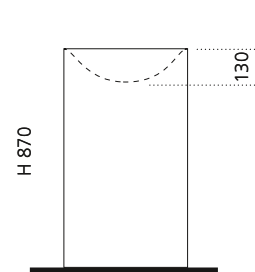

innen Weiß matt /
außen Gold matt
TOMMYGDW

TOMMY METROPOLE

Variante 1: Wandablauf

Variante 2: Bodenablauf

VetroFreddo®

- Material: VetroFreddo
- Gewicht: 28,0 kg
- Maße: Ø 420 x H 870 mm

inkl. Ablaufventil Chrom
bzw. Schwarz matt
Variante 1 Wandablauf: flexibler
Ablauf RACCORDO joint
zwingend erforderlich
Variante 2 Bodenablauf:
Lieferung inkl. Spezialablauf