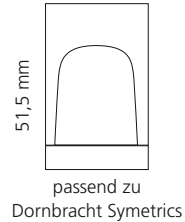

Gold

Platin

Rose-Gold

Silber

LYRIC METROPOLE

- Kristallhandgriff 24% pb
- Griffboden in Chrom, Schwarz matt oder Platin matt
- 2er Set

Kristallhandgriff zu Dornbracht Deque bzw. Symetrics Seitenventilen

Alle technischen Informationen sind der Preisliste zu entnehmen.