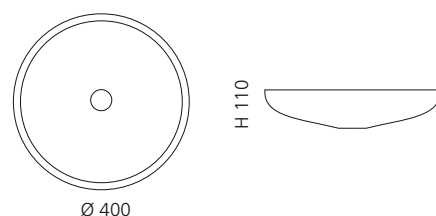

CLIVIA

- Material: Bleikristall 24%pb
- Gewicht: 6,7 kg
- Maße: Ø 400 x H 110 mm
- Lochbohrung: Ø 45 mm

inkl. Ablaufventil
und Basisring Chrom

Transparent
CLIVIAT01

Schwarz
CLIVIAT35

AQUA

- Material: Bleikristall 24%pb
- Gewicht: 6,7 kg
- Maße: Ø 400 x H 110 mm
- Lochbohrung: Ø 45 mm