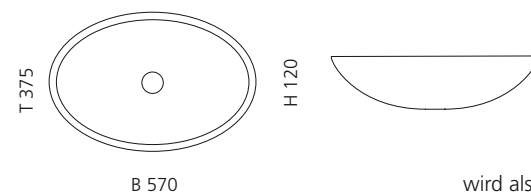

Ablaufventil wird als Zubehör empfohlen

VetroFreddo®