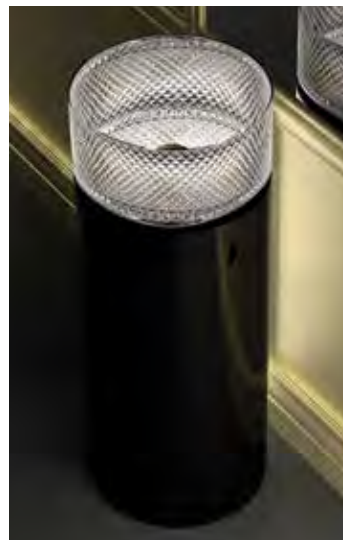

LUMIERE COMPOSITION

- Waschtischsäule
- Material: MDF, Lack Schwarz
- Glasauflage: schwarz
- inkl. VILLA Bleikristallglasbecken 24%pB
- inkl. LED Beleuchtungsset
- Maße ohne Beckenhöhe: Ø 330 x H 685 mm
- Stromanschluss muss bauseits vorgesehen werden