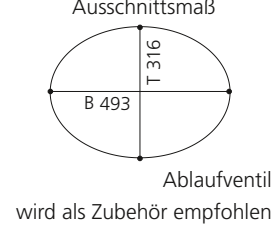

ELLISSE FL LARGE

- Material: VetroFreddo
- Gewicht: 8,5 kg
- Maße: B 510 x T 336 x H 148 mm
- Außenschnittsmaß: 493 x 316 mm