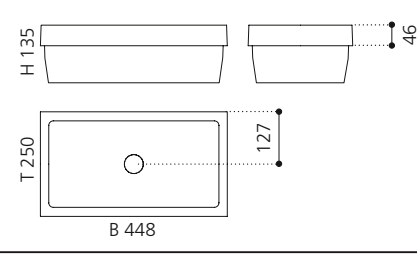

KOSTA 1

- Material: VetroFreddo
- Gewicht: 7,2 kg
- Maße: B 448 x T 250 x H 135 mm
- Außenschnittsmaß: 435 x 235 mm