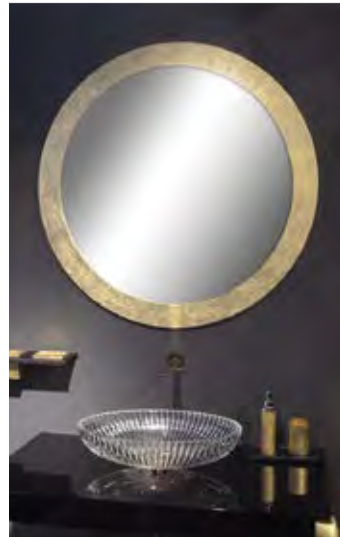

Ferrari Rot
FLOMIRROPL34

Gold (Blattauflage 3D)
FLOMIRROFO

Silber (Blattauflage 3D)
FLOMIRROFA

Gold matt
FLOMIRROGD

Inox matt
FLOMIRRODI

SPIEGEL TONDO XL

- rund
- MDF
- Maße: Ø 1000 mm

Weiß glänzend
FLOMIRRO100BL