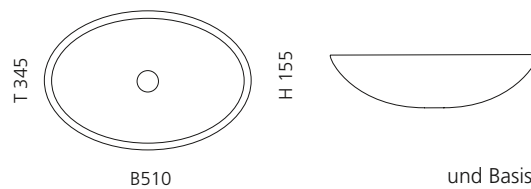

ICE ROUND 34

- Material: Bleikristall 24%pb
- Gewicht: 6,2 kg
- Maße: Ø 340 x H 170 mm
- Lochbohrung: Ø 45 mm

inkl. Ablaufventil
und Basisring Chrom

Transparent
ICERO34T1

ICE OVAL LUX

- Material: Bleikristall 24%pb
- Gewicht: 6,8 kg
- Maße: B 510 x T 345 x H 155 mm
- Lochbohrung: Ø 45 mm