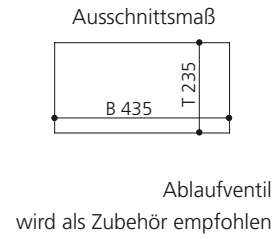

KOSTA 1

- Material: VetroFreddo
- Gewicht: 7,2 kg
- Maße: B 448 x T 250 x H 135 mm
- Außenschnittsmaß: 435 x 235 mm