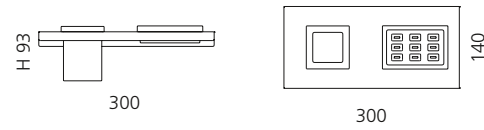

- Maße: B 300 x H 93 x T 140 mm
- Material: Metallablage (Edelstahl)
Becher und Seifenablage: VetroFreddo

Schwarz matt / Weiß matt
ARIA2NOPO01

Weiß matt / Schwarz matt
ARIA2BOPO30

Schwarz matt / Schwarz matt
ARIA2NOPO30