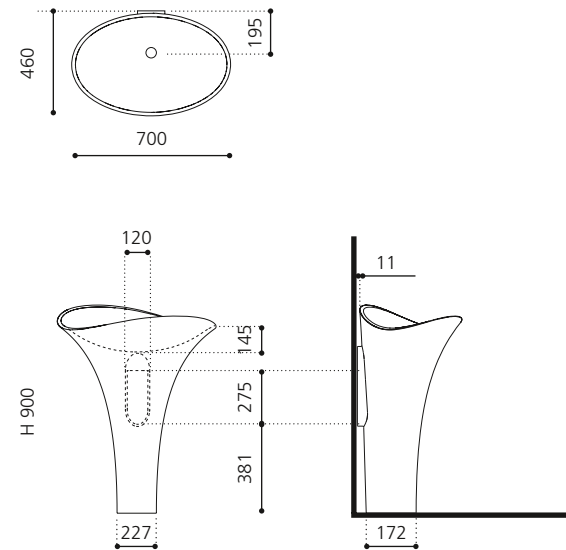

- Material: VetroFreddo
- Gewicht: 22,0 kg
- Maße: B 700 x T 460 x H 900 mm

VetroFreddo®

inkl. Ablaufventil Chrom
flexibler Ablauf RACCORDO joint
zwingend erforderlich