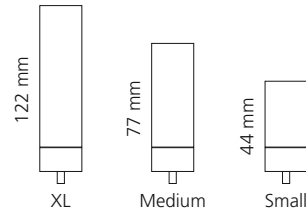

Kristallhandgriff zu Dornbracht MEM Seitenventilen
Alle technischen Informationen sind der Preisliste zu entnehmen.