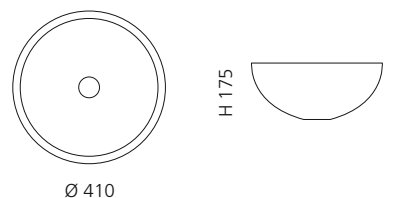

inkl. Ablaufventil
und Basisring Chrom