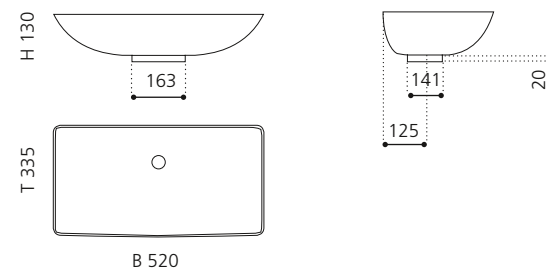

innen Schwarz matt
außen Bronze
COLLINA35MBZPO30

innen Weiß glänzend
außen Platin
COLLINA35MPLW

innen Weiß matt
außen Platin
COLLINA35GDPO01

NET

- Material: VetroFreddo
- Gewicht: 4,5 kg
- Maße: B 520 x T 335 x H 130 mm
- Lochbohrung: Ø 45 mm