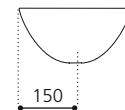

TeknoForm®
außen Travertin Struktur /
innen glatt
Ablaufventil
wird als Zubehör empfohlen