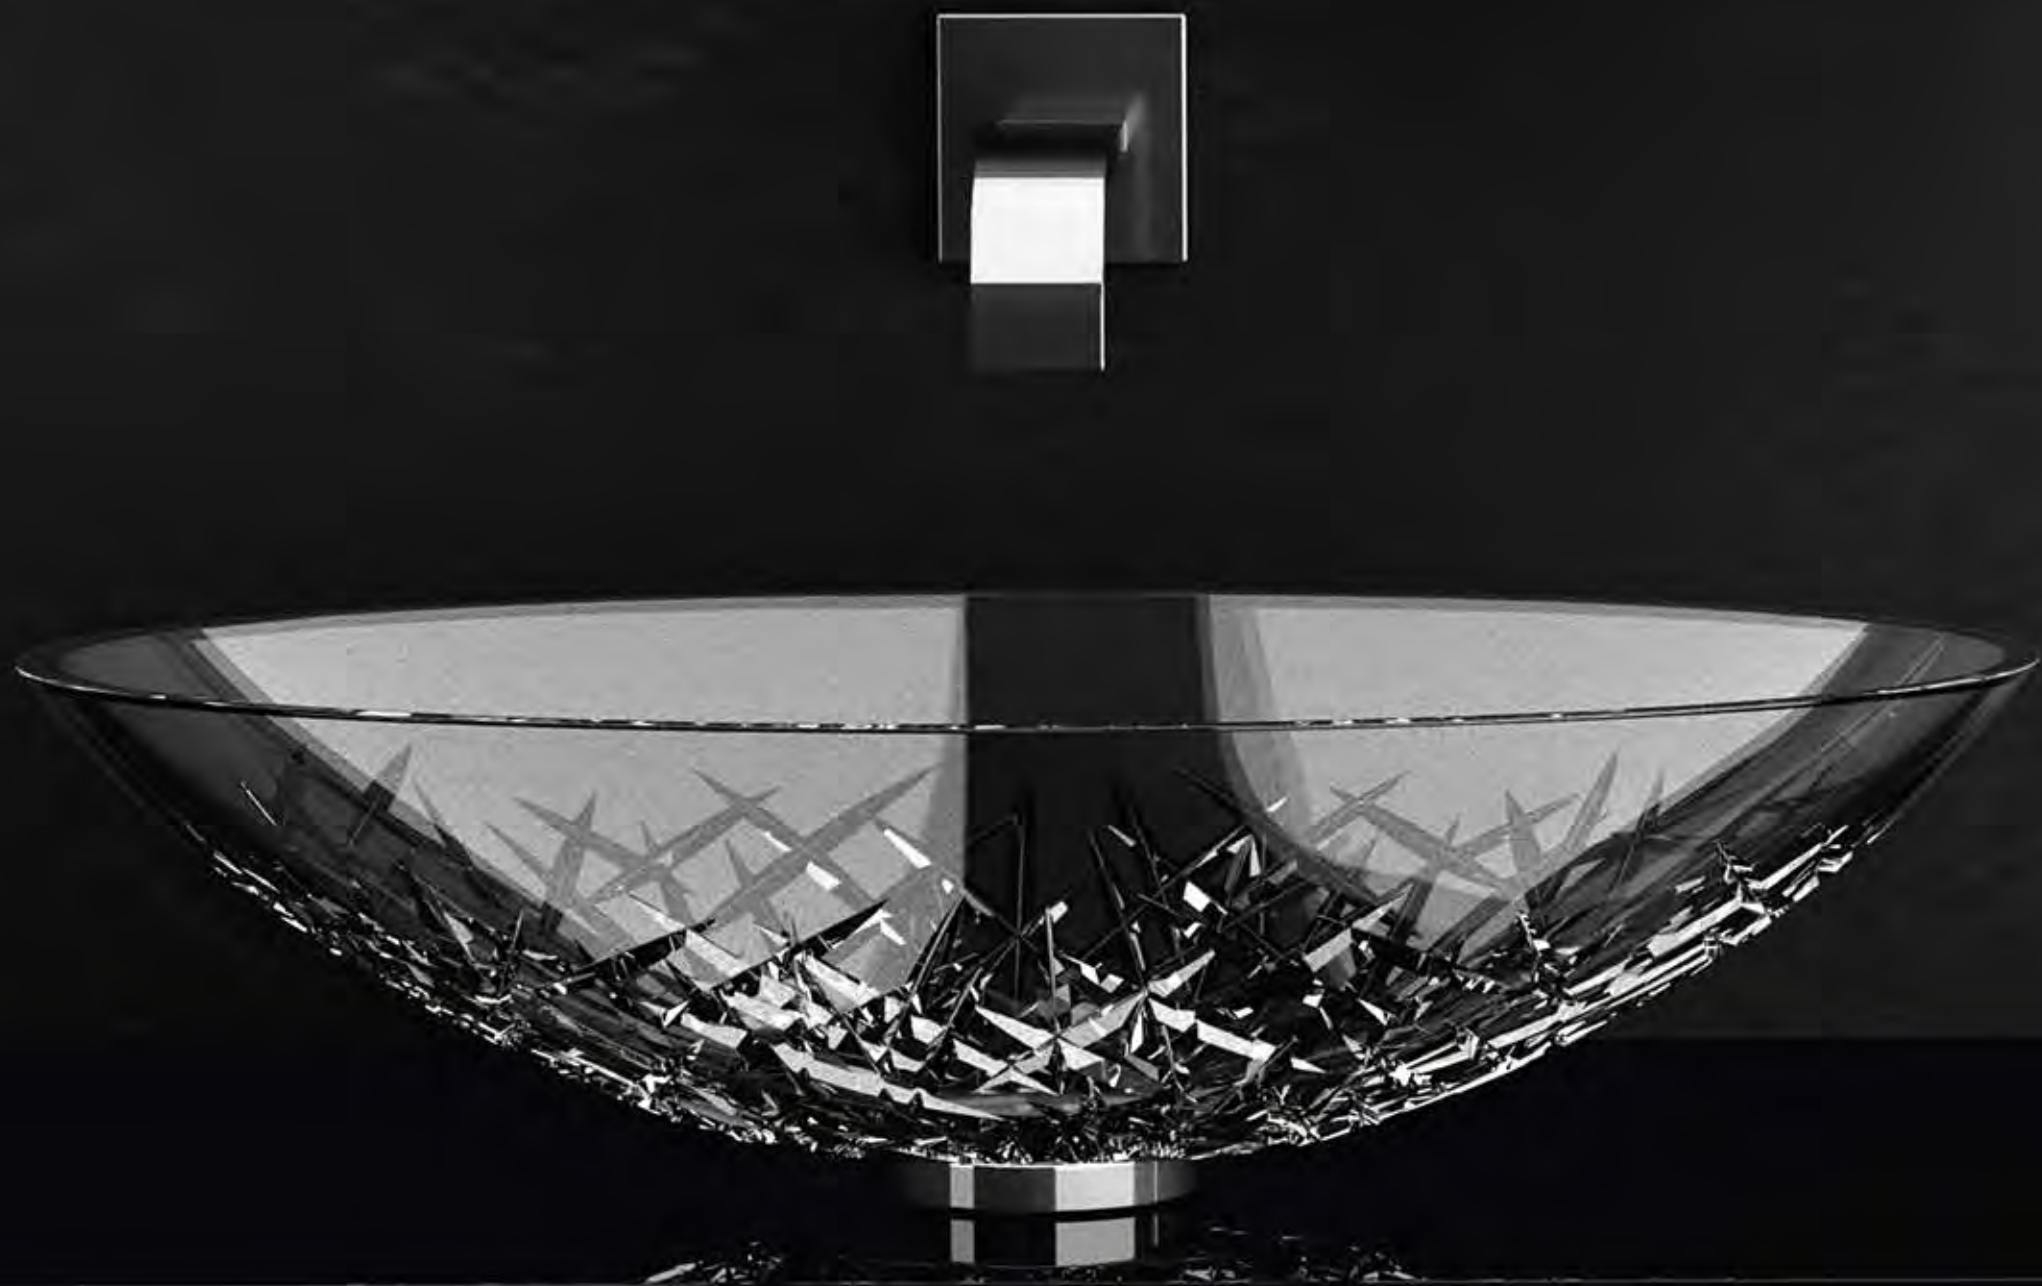

Schauen Sie den Glaskünstlern
bei der Herstellung eines Bleikristall Beckens zu.

DIE CRISTALLO ART EDITION.

 **Cristallo
DE' MEDICI**[®]
Pb 24%

*Inspiriert von den ältesten und
edelsten Glaskünsten*

Exklusive Waschtisch Kollektionen aus purem 24% Bleikristall. Diese äußerst raffinierten Produkte sind mundgeblasen und von unseren Meistern nach den ältesten und edelsten Glaskünsten geschliffen.