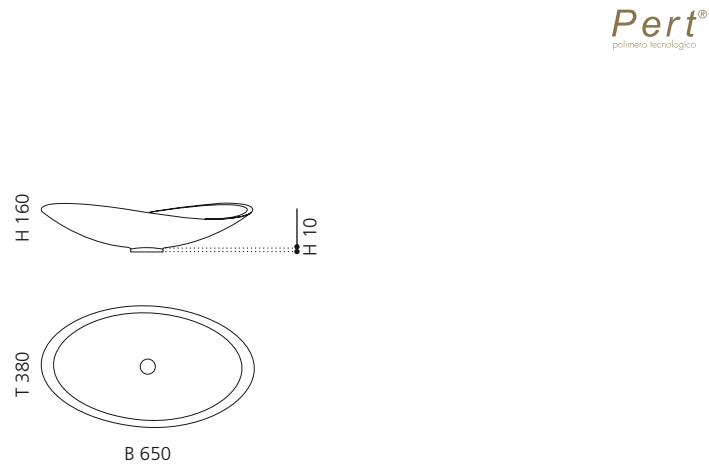

- Material: Pert
- Gewicht: 3,3 kg
- Maße: B 650 x T 380 x H 160cm
- Lochbohrung: Ø 45 mm

Ablaufventil
wird als Zubehör empfohlen

Pert®
polimero tecnologico