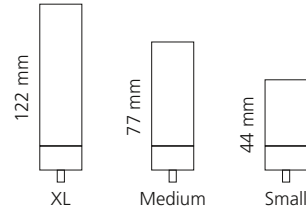

Kristallhandgriff zu Dornbracht MEM Seitenventilen
Alle technischen Informationen sind der Preisliste zu entnehmen.