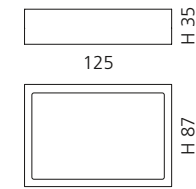

NAVY BECHER

- Becher
- Material: VetroFreddo