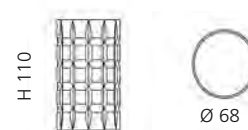

Transparent
VALENTINO1T01