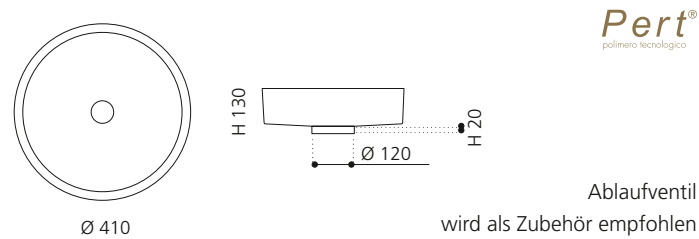

RHO METAL

- Material: Pert
- Gewicht: 4,65 kg
- Maße: Ø 410 x H 130 mm
- Lochbohrung: Ø 45 mm

RHO LUX

- Material: Pert
- Gewicht: 4,65 kg
- Maße: Ø 410 x H 130 mm
- Lochbohrung: Ø 45 mm

RHO STARLIGHT

- Material: Pert
- Gewicht: 4,65 kg
- Maße: Ø 410 x H 130 mm
- Lochbohrung: Ø 45 mm