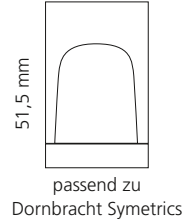

Gold

Rose-Gold

Schwarz

Silber

LYRIC RAMADA

- Kristallhandgriff 24% pb
- Griffboden in Chrom, Schwarz matt oder Platin matt
- 2er Set

Kristallhandgriff zu Dornbracht Deque bzw. Symetrics Seitenventilen

Alle technischen Informationen sind der Preisliste zu entnehmen.