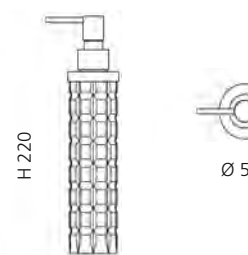

Transparent / Chrom
VALENTINO4T01F4

Transparent / Gold
VALENTINO4T01F3

Schwarz / Chrom
VALENTINO4T30F4

Schwarz / Gold
VALENTINO4T30F3

Weiß / Chrom
VALENTINO4T01F3

Weiß / Gold
VALENTINO4T31F3