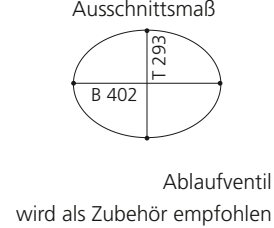

PLAY FL

- Material: VetroFreddo
- Gewicht: 11,5 kg
- Maße: B 604 x T 340 x H 120 mm
- Außenschnittsmaß: 585 x 320 mm

ELLISSE FL SMALL

- Material: VetroFreddo
- Gewicht: 7,0 kg
- Maße: B 425 x T 315 x H 148 mm
- Außenschnittsmaß: 402 x 293 mm