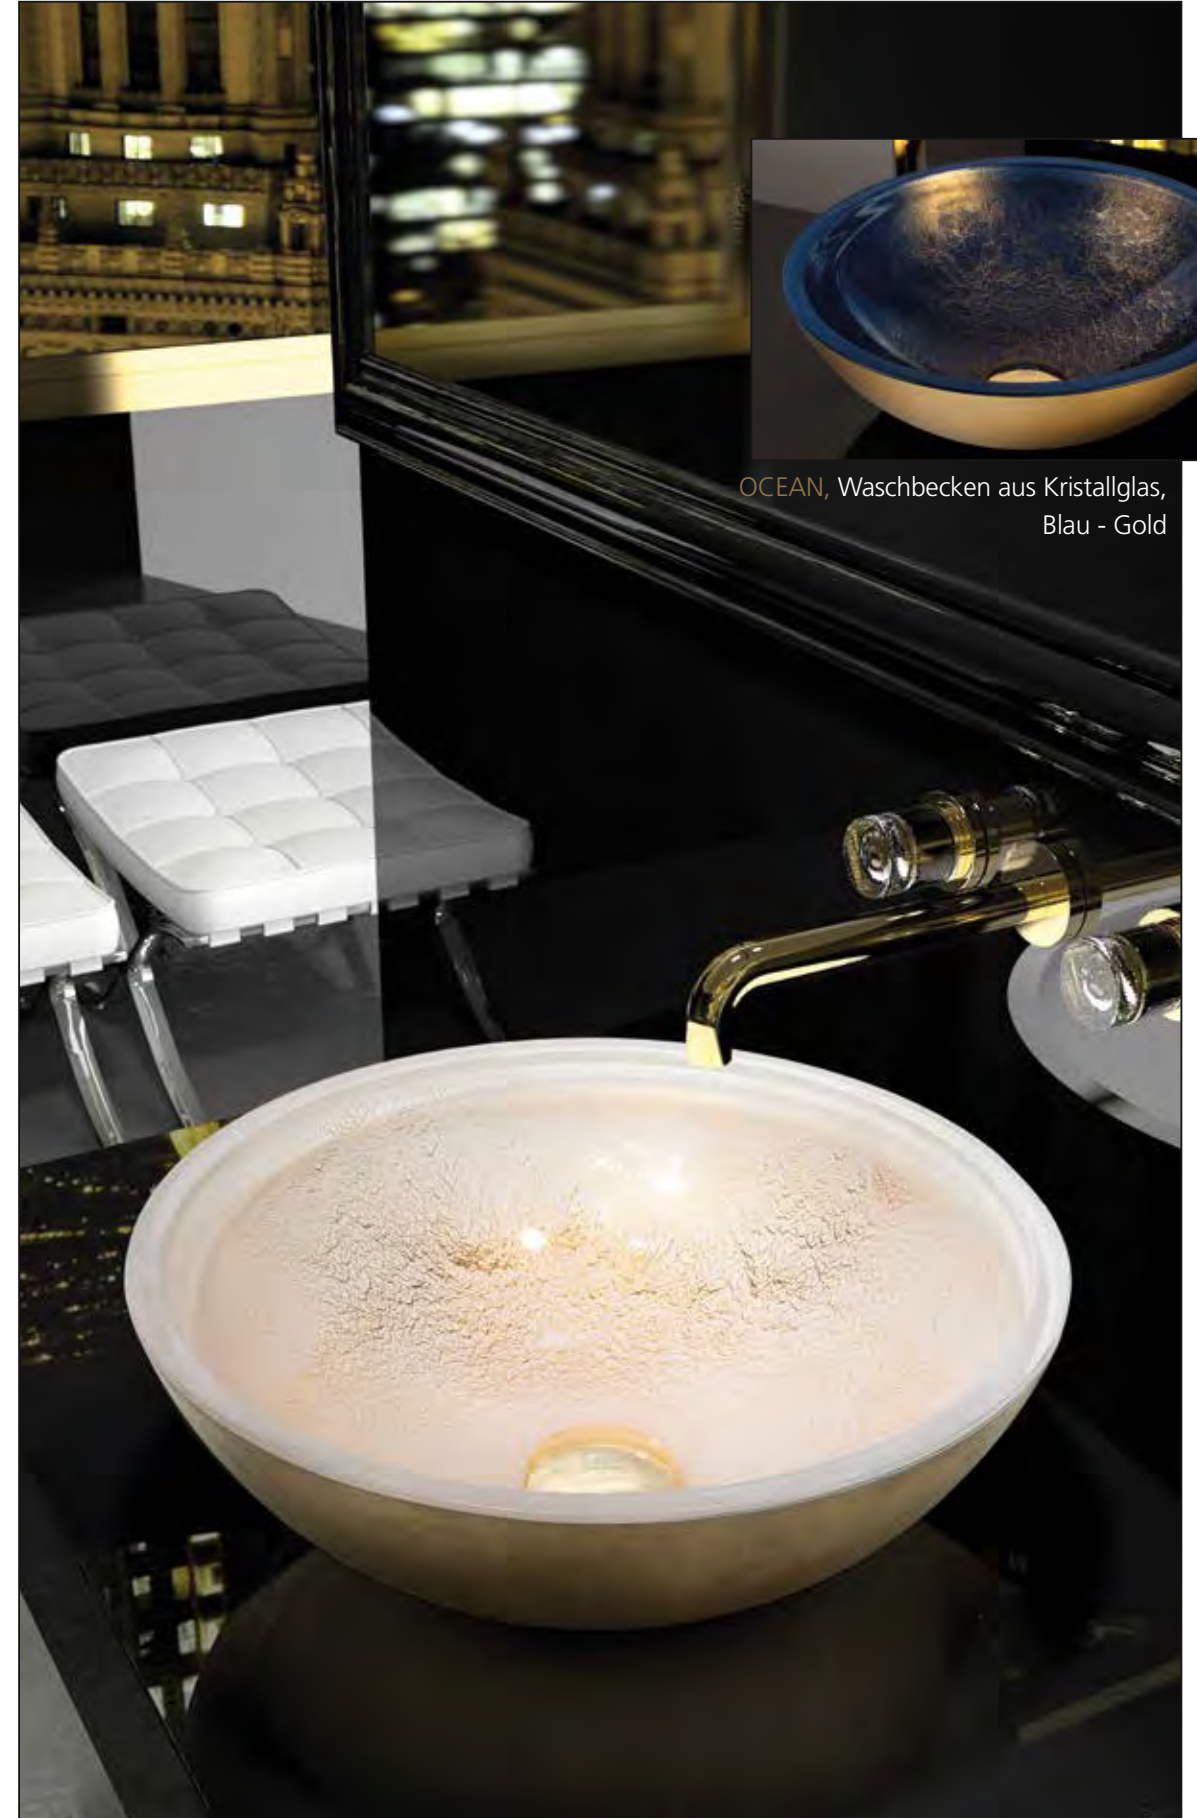

OCEAN

OCEAN, Waschbecken aus Kristallglas,
Blau - Gold

OCEAN, Waschbecken aus Kristallglas, Weiß - Gold