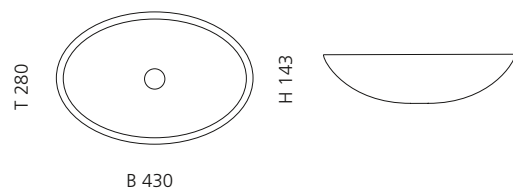

Schwarz matt
GLOBO34NO

Orange
GLOBO34T38

Rubinrot
GLOBO34T16

Petrol
GLOBO34T40

Gewittergrau
GLOBO34T45

ICE OVAL SMALL

- Material: Bleikristall 24%pb
- Gewicht: 6,0 kg
- Maße: B 430 x T 280 x H 143 mm
- Lochbohrung: Ø 45 mm