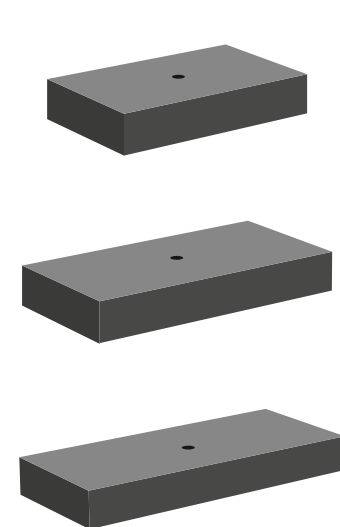

Weiß / Silber
FLBFAFASFTF4

Weiß / Gold
FLBFOFOSFTF3

Schwarz / Silber
FLNFAFASFTF4

Schwarz / Gold
FLNFOFOSFTF3

SINTESI – 800 MM

- Konsolenplatte für Aufsatzbecken
- Maße: B 800 x T 500 x H 150 mm
- inkl. Lochbohrung für Becken: 45 mm