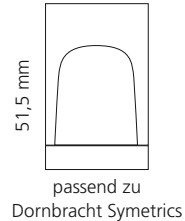

Anthrazit

Bronze

Platin

Weitere Metropole Farben auf Anfrage verfügbar

LYRIC

- Kristallhandgriff 24% pb
- Griffboden in Chrom, Schwarz matt oder Platin matt
- 2er Set

Kristallhandgriff zu Dornbracht Deque bzw. Symetrics Seitenventilen