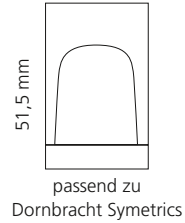

LYRIC CLIVIA

- Kristallhandgriff 24% pb
- Griffboden in Chrom, Schwarz matt oder Platin matt
- 2er Set