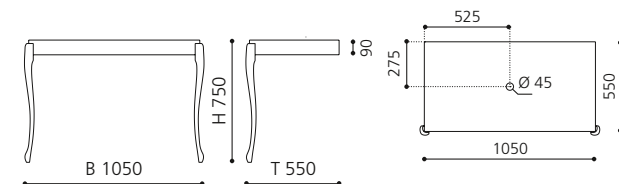

CANTO SMALL

- Waschtischkomode mit einer Schublade
- Material: MDF, Lack Schwarz oder Weiß
- Glasauflage: schwarz
- ohne Aufsatzbecken
- inkl. Lochbohrung für Aufsatzbecken
- inkl. Armaturenlochbohrung (auf Wunsch auch ohne Armaturenlochbohrung lieferbar)
- Griff: Kristallglas Serie DELUXE
  Transparent / Chrom
- Maße: B 610 x T 310 x H 750 mm

Empfohlenes Aufsatzbecken: ICE OVAL SMALL / andere Becken mit einem Durchmesser bis 30 cm bzw. einer Tiefe bis 30 cm können ebenfalls kombiniert werden.

CANTO XL

- Waschtischkomode mit 2 Schubladen
- Material: MDF, Lack Schwarz oder Weiß
- Glasauflage: Schwarz
- ohne Aufsatzbecken
- inkl. Lochbohrung für Aufsatzbecken
- inkl. Armaturenlochbohrung (auf Wunsch auch ohne Armaturenlochbohrung lieferbar)
- Griff: Kristallglas Serie DELUXE
  Transparent / Chrom
- Maße: B 975 x T 385 x H 750 mm

Aufsatzbecken mit einem Durchmesser bis zu 40 cm bzw. einer Tiefe bis 40 cm können kombiniert werden.

MUSA Console

- Waschtischkomode
- Material: MDF, Lack Schwarz
- Beine: Blattauflege Gold, Silber oder Lack schwarz
- ohne Aufsatzbecken
- inkl. Lochbohrung für Aufsatzbecken
- Maße: B 1050 x T 550 x H 750 mm

Aufsatzbecken mit einem Durchmesser bis zu 44 cm bzw. einer Tiefe bis 45 cm können kombiniert werden.