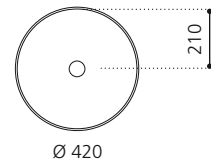

innen Weiß matt /
außen Gold matt
TOMMYGDW

TOMMY METROPOLE

Variante 1: Wandablauf

Variante 2: Bodenablauf

VetroFreddo®

- Material: VetroFreddo
- Gewicht: 28,0 kg
- Maße: Ø 420 x H 870 mm

inkl. Ablaufventil Chrom
bzw. Schwarz matt
Variante 1 Wandablauf: flexibler
Ablauf RACCORDO joint
zwingend erforderlich
Variante 2 Bodenablauf:
Lieferung inkl. Spezialablauf