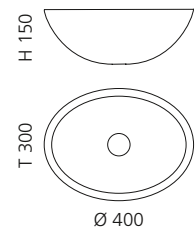

- Material: TeknoForm
- Gewicht: 5,8 kg
- Maße: B 400 x T 300 x H 150 mm
- Lochbohrung: Ø 45 mm

TeknoForm®
 außen Travertin Struktur /
 innen glatt
 Ablaufventil
 wird als Zubehör empfohlen

Travertino Weiß
OVALST01