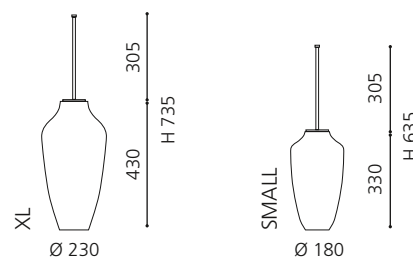

XL
Transparent/Chrom
CANTOXL01F4
Transparent/Gold
CANTOXL01F3