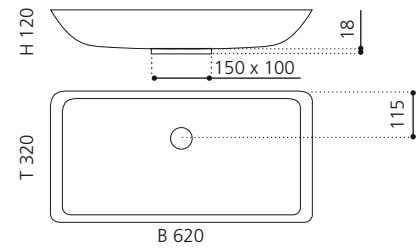

Alumix®

Ablaufventil
wird als Zubehör empfohlen

Schwarz-Silber
ALUNEKTA02

Braun-Schwarz
ALUNEKTA03

Weiß-Schwarz
ALUNEKTA05

NEK LUX

- Material: Alumix
- Gewicht: 4,1 kg
- Maße: B 620 x T 320 x H 120 mm
- Lochbohrung: Ø 45 mm