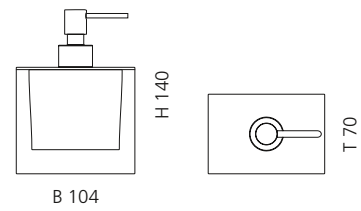

COLORI BECHER

- Becher
- Material: Glas

COLORI SEIFENSPENDER

- Seifenspender
- Material: Glas
- Abdeckung und Pumpe: Chrom

METROPOLE SEIFENSCHALE

- Seifenschale
- Material: VetroFreddo

METROPOLE BECHER

- Becher
- Material: VetroFreddo