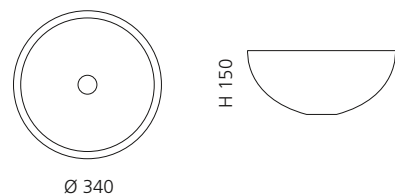

inkl. Ablaufventil
und Basisring Chrom