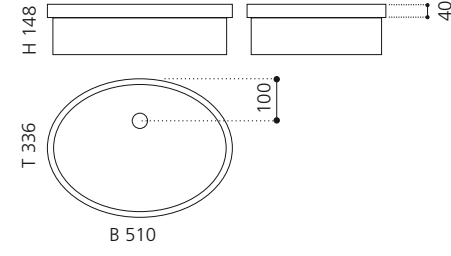

ELLISSE FL LARGE

- Material: VetroFreddo
- Gewicht: 8,5 kg
- Maße: B 510 x T 336 x H 148 mm
- Außenschnittsmaß: 493 x 316 mm