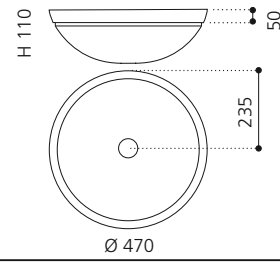

Weiß
CIRCUS43FLPO01

Schwarz
CIRCUS43FLPO30

Silber (Blattauflage 3D)
CIRCUS43FLFA

Gold (Blattauflage 3D)
CIRCUS43FLFO

CIRCUS 50 FL

- Material: TeknoForm
- Gewicht: 8,8 kg
- Maße: Ø 470 x H 110 mm
- Außenschnittsmaß: Ø 382 mm