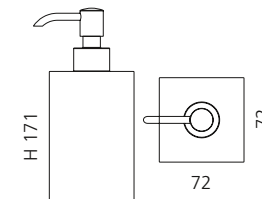

KLEISS BECHER

- Becher
- Material: VetroFreddo