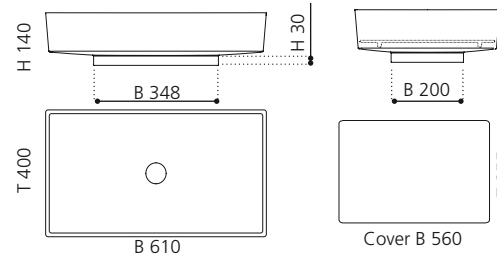

BLADE VISION

- Material: Pert
- Gewicht: 8,5 kg
- Maße: B 610 x T 400 x H 140 mm
- Maße Cover: B 560 x T 355 mm
- Lochbohrung: Ø 45 mm

Pert[®]
polimero tecnologico

Ablaufventil wird als
Zubehör empfohlen