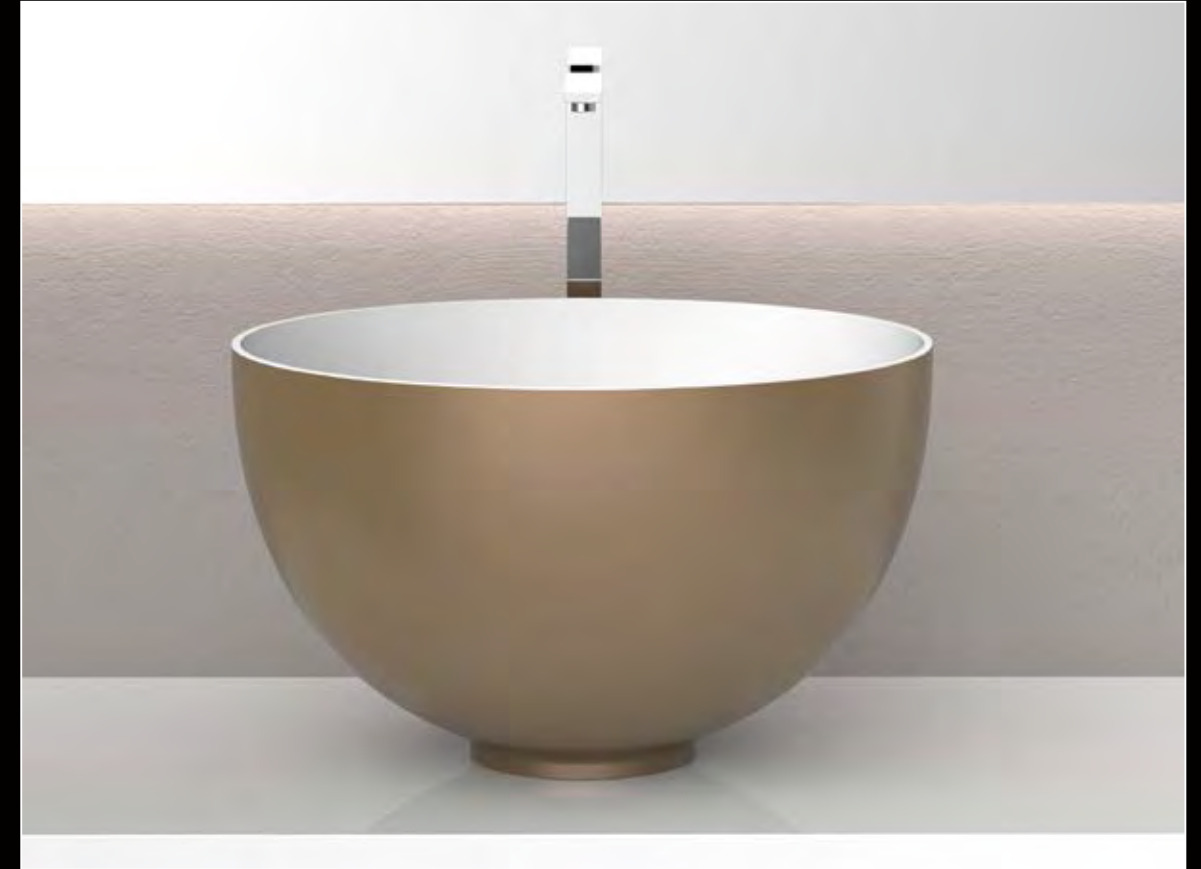

TEMPO

TEMPO, Weiß matt

TEMPO, Waschbecken aus VetroFreddo, 3D Blattauflage Gold

AUSDRUCK EINES
LEBENDIGEN MATERIALS.

TeknoForm®

Ausdrucksstarke Oberflächen

TeknoForm® ist ein Polymerbasiertes Material. Es zeichnet sich durch einzigartige Oberflächenbearbeitungen aus. Die Veredelung der Waschtische mit Blattauflagen oder Travertin bieten neue Möglichkeiten in der Inszenierung des Waschplatzes.

CIRCUS 50, Waschbecken aus TeknoForm, Blattauflage Gold

COCOON, Waschbecken aus TeknoForm, Platin gebürstet

COCOON, Waschbecken aus TeknoForm, innen weiß matt, außen Gold matt

COCOON, Waschbecken aus TeknoForm, Weiß