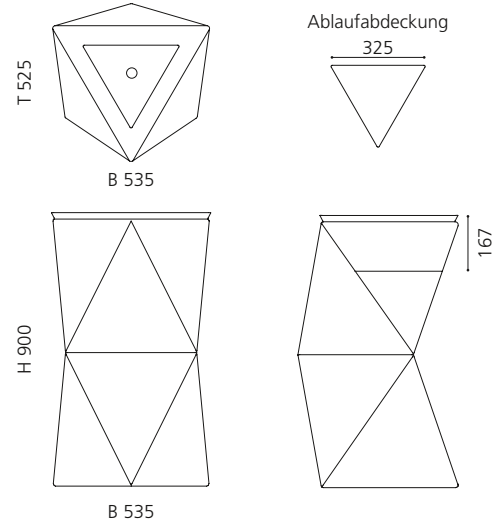

Alle Metalloberflächen sind sowohl mit schwarzem als auch mit weißem Becken kombinierbar.

SPAZIO

- Material: VetrotFreddo
- Gewicht: 22,5 kg
- Maße: B 535 x T 525 x H 900 mm

inkl. Ablaufventil Chrom und Spezialanschlussgarnitur für freistehende Waschtische