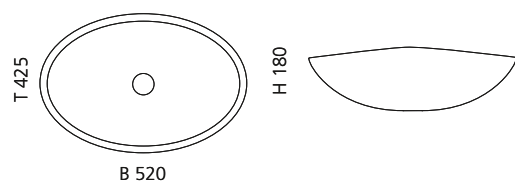

INFINITY OVER

- Material: VetroFreddo
- Gewicht: 4,3 kg
- Maße: B 520 x T 425 x H 180 mm
- Lochbohrung: Ø 45 mm