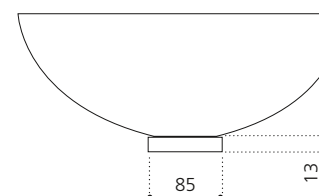

Rosé-Gold
ANF10

ANELLO BASISRING NO.2

- Für die Modelle Luna Oval und Metropole Oval
- Material: Messing
- Maße: Ø 85 x H 13 mm

Chrom
ANF4.FL

Gold
ANF3.FL

OPERA BÜRSTENGARNITUR

- Dekor Ramada
- Material: Bleikristall 24%pb