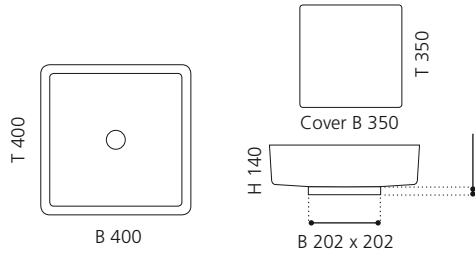

Ablaufventil wird als
Zubehör empfohlen

Silber (Blattauflage 3D)
FOURFA

Gold (Blattauflage 3D)
FOURFO

FOUR VISION

- Material: Pert
- Gewicht: 6,14 kg
- Maße: B 400 x T 400 x H 140 mm
- Maße Cover: B 350 x T 350 mm
- Lochbohrung: Ø 45 mm