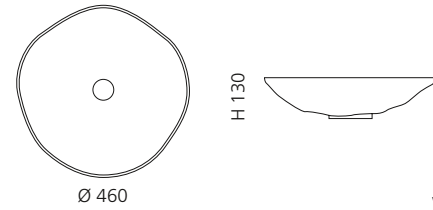

Silber
NORITESL

Gold
NORITEGD

Kupfer
NORITECP

REVERSE

- Material: Alumix
- Gewicht: 3,56 kg
- Maße: Ø 460 x H 130 mm
- Lochbohrung: Ø 45 mm

Alumix®

Ablaufventil
wird als Zubehör empfohlen

Silber
REVERSESL