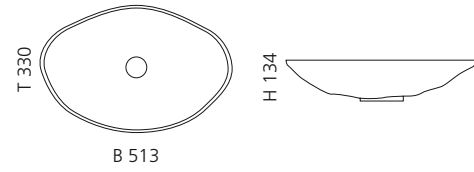

Ablaufventil
wird als Zubehör empfohlen

Pert[®]
polimero tecnologico

NORITE

- Material: Alumix
- Gewicht: 3,11 kg
- Maße: B 513 x T 330 x H 134 mm
- Lochbohrung: Ø 45 mm

Alumix®

Ablaufventil
wird als Zubehör empfohlen