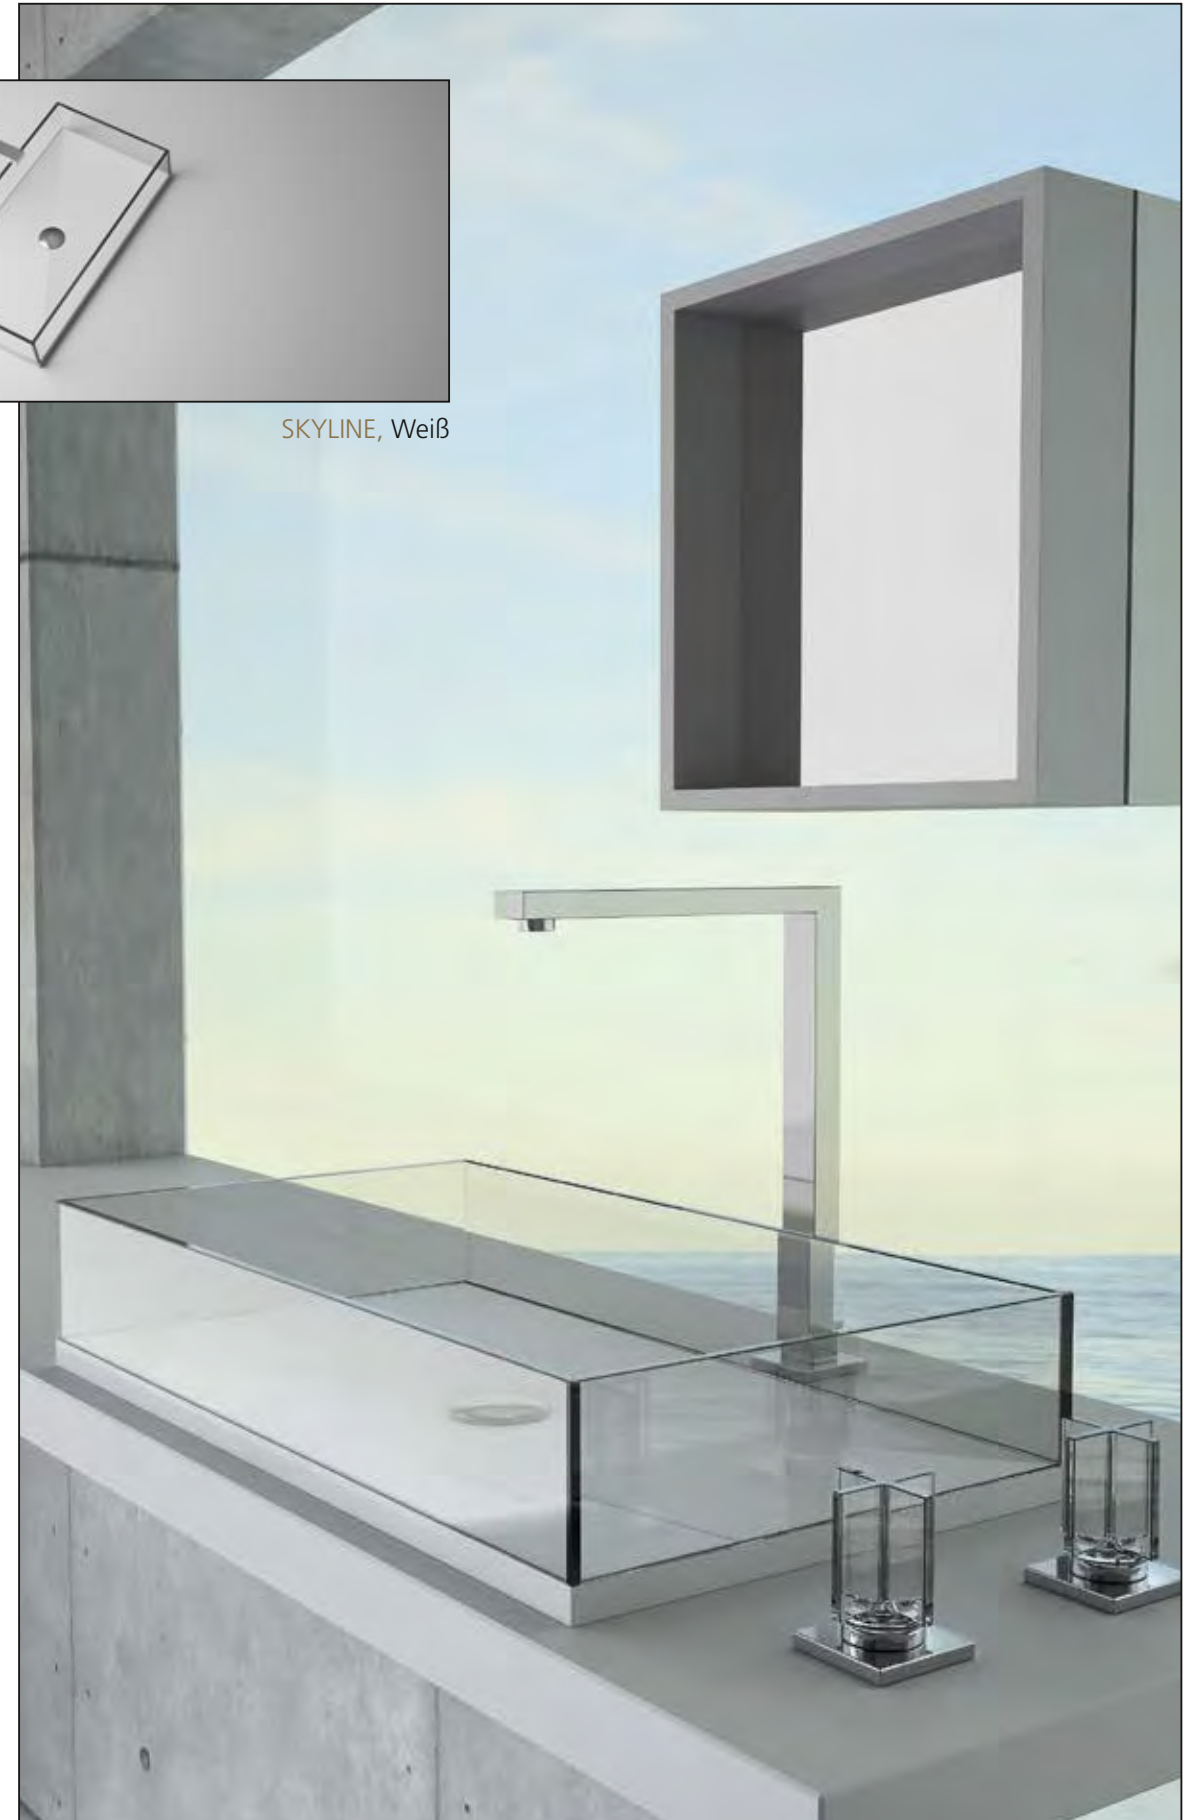

SKYLINE, Waschbecken aus Kristallglas, Schwarz und Weiß

SKYLINE, Schwarz

SKYLINE, Schwarz – Detail

SKYLINE, Beckenboden Schwarz matt in Kombination mit Kristallglas, Fumé

SKYLINE, Weiß

SKYLINE, Beckenboden Weiß matt in Kombination mit Kristallglas, Transparent