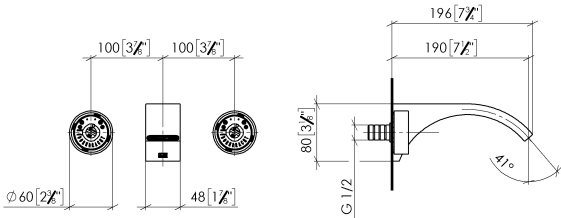

CYO Waschtisch-Wandbatterie ohne Ablaufgarnitur - Chrom

CYO

36 712 811

36 712 811

mm [inches]

Durchflussdiagramm

Zertifikate

IAPMO_4976