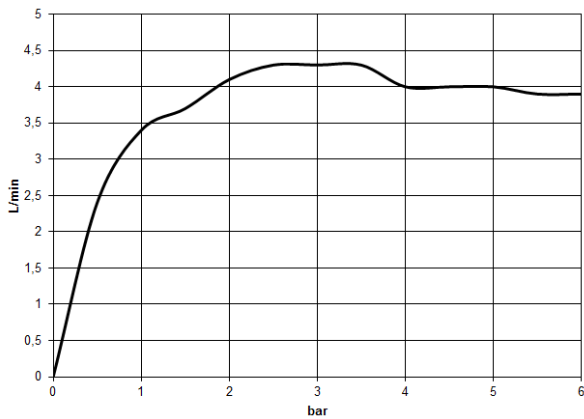

CYO Waschtisch-Wandbatterie ohne Ablaufgarnitur - Chrom

CYO

36 712 811

36 712 811

mm [inches]

Durchflussdiagramm

Zertifikate

IAPMO_4976