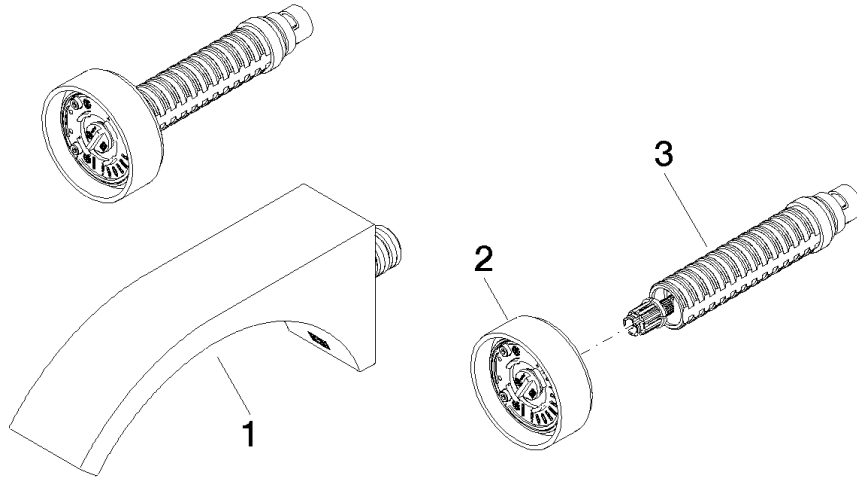

CYO Waschtisch-Wandbatterie ohne Ablaufgarnitur - Chrom

CYO

36 712 811

36 712 811

mm [inches]

Durchflussdiagramm

Zertifikate

IAPMO_4976

WRAS_2111

IAPMO_8834

IAPMO_6397

LGA_38

IAPMO_N-4976

36 712 811

CYO Waschtisch-Wandbatterie ohne Ablaufgarnitur - Chrom

CYO

36 712 811

Ersatzteilstückliste

Nr.	Artikelnummer	Benennung	Verbaumenge	Lieferzeit
	13 805 811-00	CYO Waschtisch-Wand-Auslauf ohne Ablaufgarnitur - Chrom	3	10