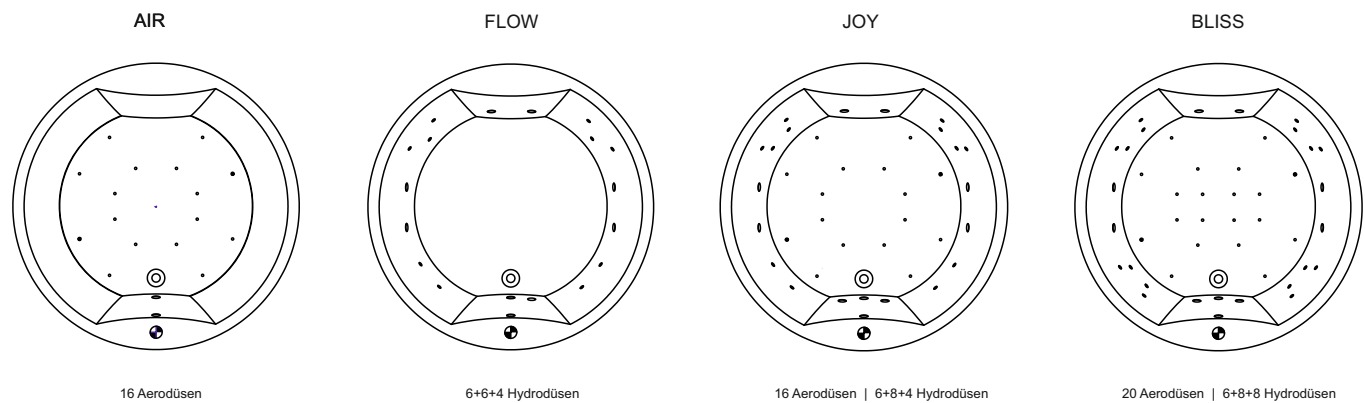

Diese Acrylbadewanne in Hochglanz-Weiß ist vollständig rund und bietet Platz für vier Personen. Geräumige Innenmaße mit einer dazu passenden Bodenfläche. Der perfekte Wellness-Raum für eine oder mehrere Personen. Durch die Verwendung der speziell entworfenen im Lieferumfang enthaltenen Kopfstützen entsteht eine formschöne runde Badewanne für größere Badezimmer.

Riho-Acrylbadewannen sind aus hochwertigem Acryl gefertigt, verstärkt und weiß durchgefärbt. Die Acrylwannen sind UV-beständig. Das Material ist komplett porenfrei. Kalk haftet schlecht, sodass keine Bakterien zurückbleiben. Deshalb sind die Badewannen leicht zu reinigen. Die Oberfläche ist angenehm warm. Die Badewanne wird standardmäßig ohne Fußset und Überlauf/Ablauf geliefert.

Artikelnr.	Durchmesser x H (cm)	Inhalt* (ltr)	Gewicht (kg)	Füllhöhe (cm)	Möglichkeit Rihopool**
B038001005	180 x 53	440	39	40	Air / Flow / Joy / Bliss

* Der Inhalt der Badewanne wird einschließlich des durchschnittlichen Volumens von zwei Personen angegeben.

** Bei Rihopool-Whirlpool Systemen ist das Fußset im Lieferumfang enthalten.