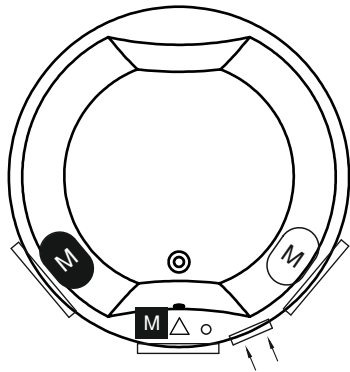

Artikelnr.	Durchmesser x H (cm)	Inhalt* (ltr)	Gewicht (kg)	Füllhöhe (cm)	Möglichkeit Rihopool**
B038001005	180 x 53	440	39	40	Air / Flow / Joy / Bliss

* Der Inhalt der Badewanne wird einschließlich des durchschnittlichen Volumens von zwei Personen angegeben.

Viega Multiplex Trio
208875

Optional

Kopfstütze 19
207043

Kopfstütze 19
207044

Kopfstütze 11
207031

Kopfstütze 11
207032

Daten können sich ändern

Standardtyp

-  Motor in Air oder Flow (Hydro oder Aero)
Hydromotor in Joy und Bliss (Hydro und Aero)
-  Aeromotor in Joy und Bliss (Hydro und Aero)
-  2. Hydromotor in Bliss
-  Bedienung
-  Cleanpool Kappe
-  Serviceluke