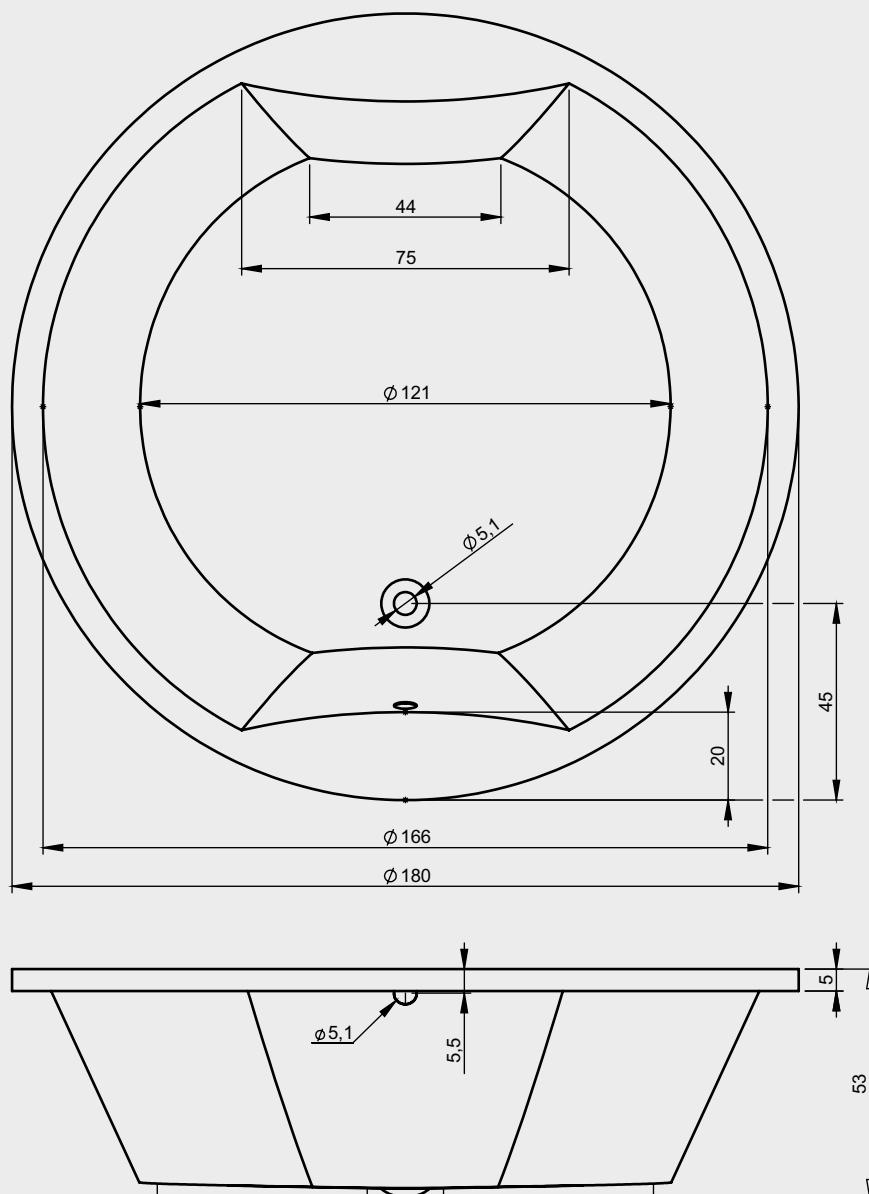

- Motor in Air oder Flow (Hydro oder Aero)
  Hydromotor in Joy und Bliss (Hydro und Aero)
- Aeromotor in Joy und Bliss (Hydro und Aero)
2. Hydromotor in Bliss
- Bedienung
- Cleanpool Kappe
- Serviceluke