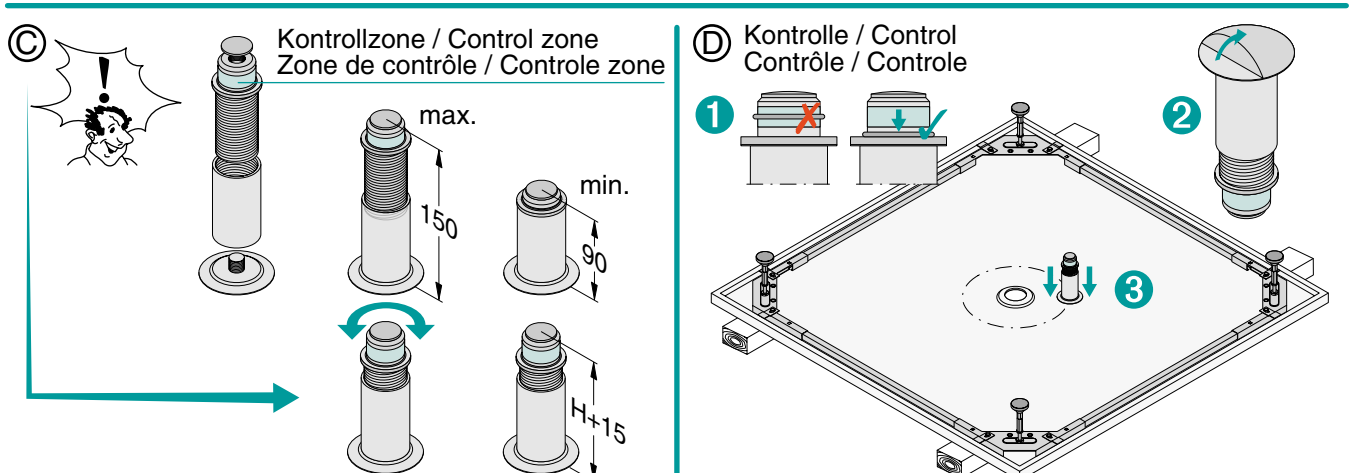

Unterstützungsfuss für Duschwannen/Duschflächen
 Support foot for shower tray and Floor shower areas
 Pied d'appui pour receveurs de douche
 Steun voet voor douchebakken/douchevlakken

UNTERSTÜTZUNGSFUSS INSTALLATION