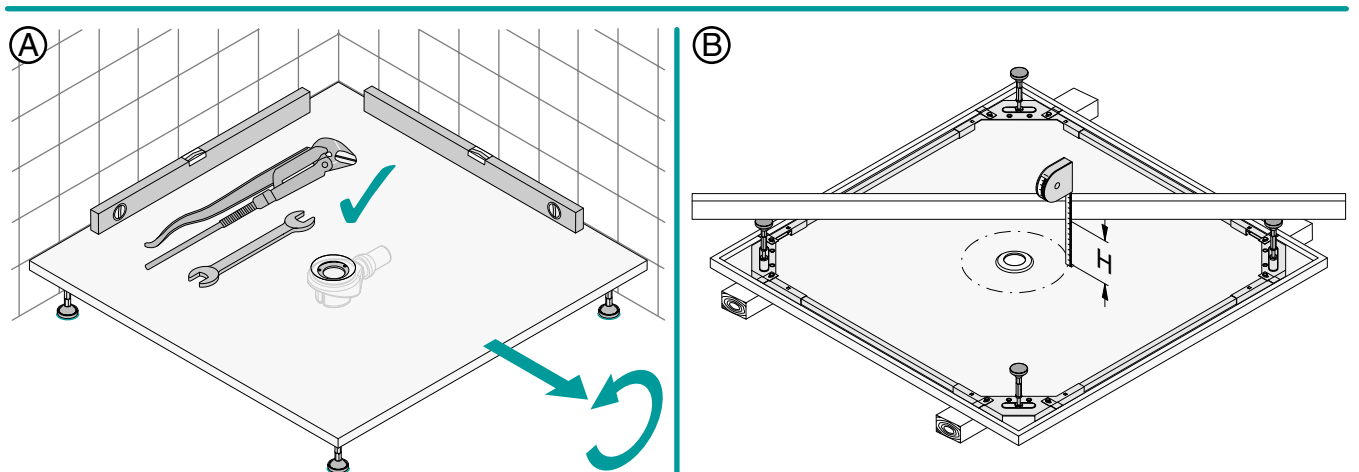

Unterstützungsfuss für Duschwannen/Duschflächen
 Support foot for shower tray and Floor shower areas
 Pied d'appui pour receveurs de douche
 Steun voet voor douchebakken/douchevlakken

UNTERSTÜTZUNGSFUSS INSTALLATION