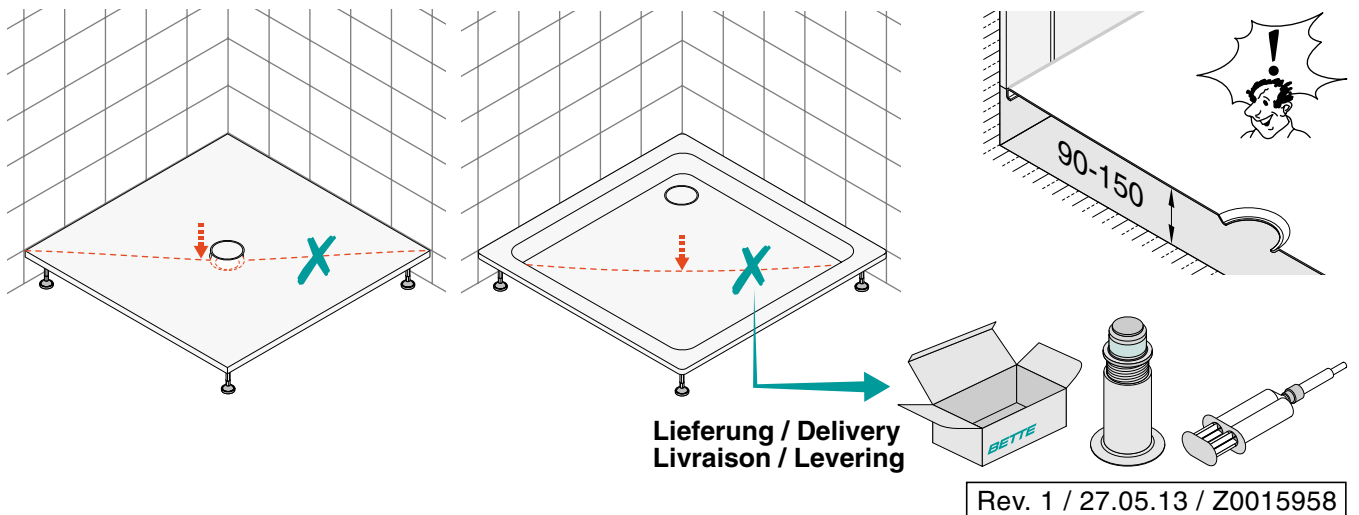

Unterstützungsfuss für Duschwannen/Duschflächen
 Support foot for shower tray and Floor shower areas
 Pied d'appui pour receveurs de douche
 Steun voet voor douchebakken/douchevlakken

UNTERSTÜTZUNGSFUSS INSTALLATION