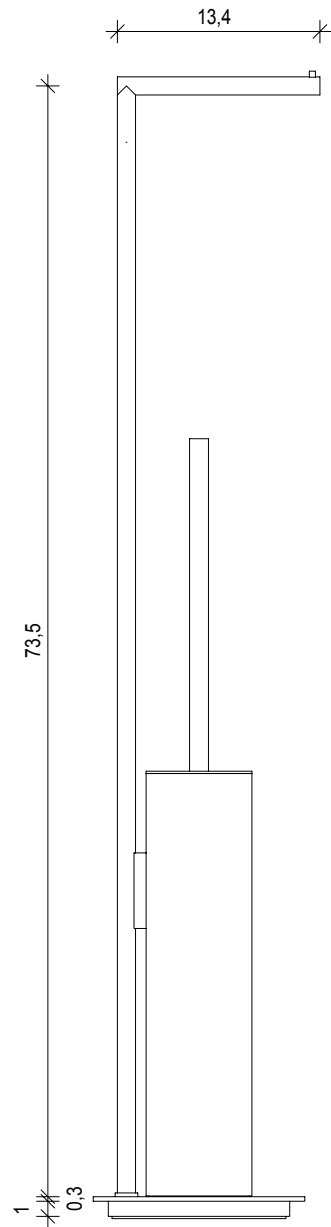

MK SBK

WC Kombination
Toilet brush set

M 1 : 5

75 . Ø14 cm

Chrom . Kupfer .
Gold . Edelstahl
matt . Weiß matt
. Schwarz matt
*Chrome . Copper .
Gold . Stainless steel
matt . White matt .
Black matt*

Seitenansicht
Side view

Draufsicht
Top view

Alle Angaben ohne Gewähr.
Maß und Modelländerungen
vorbehalten.
*All information without engagement.
Measurement and changes
conditionally.*