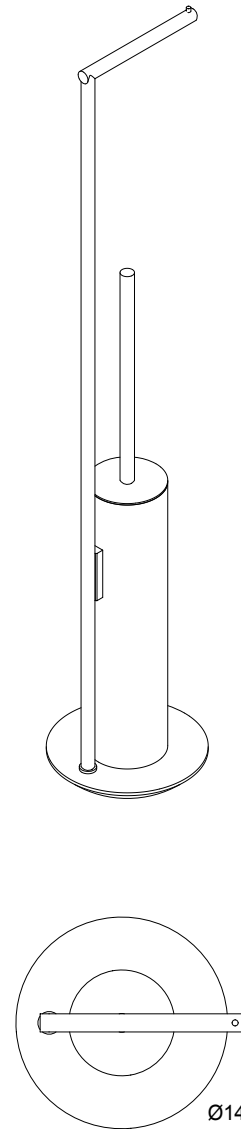

MK SBK

WC Kombination
Toilet brush set

M 1 : 5

75 . Ø14 cm

Chrom . Kupfer .
Gold . Edelstahl
matt . Weiß matt
. Schwarz matt
*Chrome . Copper .
Gold . Stainless steel
matt . White matt .
Black matt*

Seitenansicht
Side view

Draufsicht
Top view

Alle Angaben ohne Gewähr.
Maß und Modelländerungen
vorbehalten.
*All information without engagement.
Measurement and changes
conditionally.*