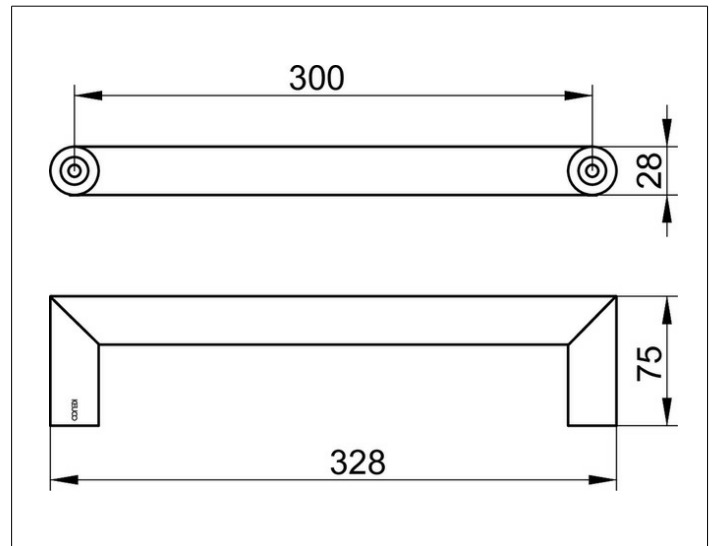

Collection Reva
1280701000 Haltegriff

PRODUKT

ZEICHNUNG

OBERFLÄCHE

verchromt

ABMESSUNG

328 mm