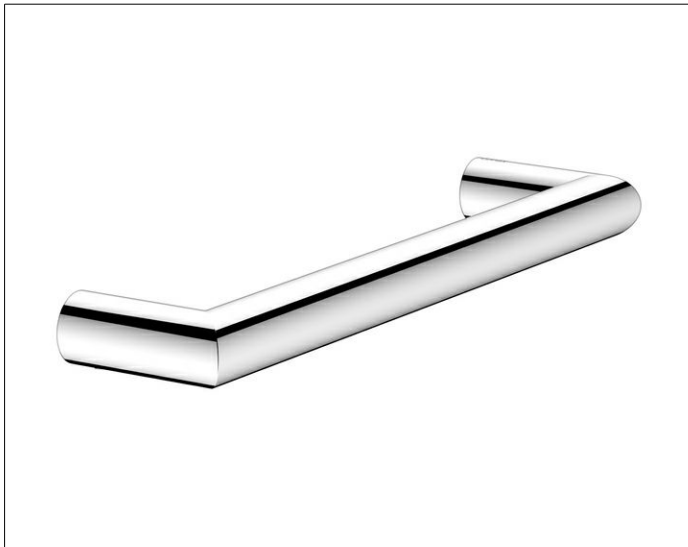

Collection Reva
1280701000 Haltegriff

PRODUKT

ZEICHNUNG

OBERFLÄCHE

verchromt

ABMESSUNG

328 mm