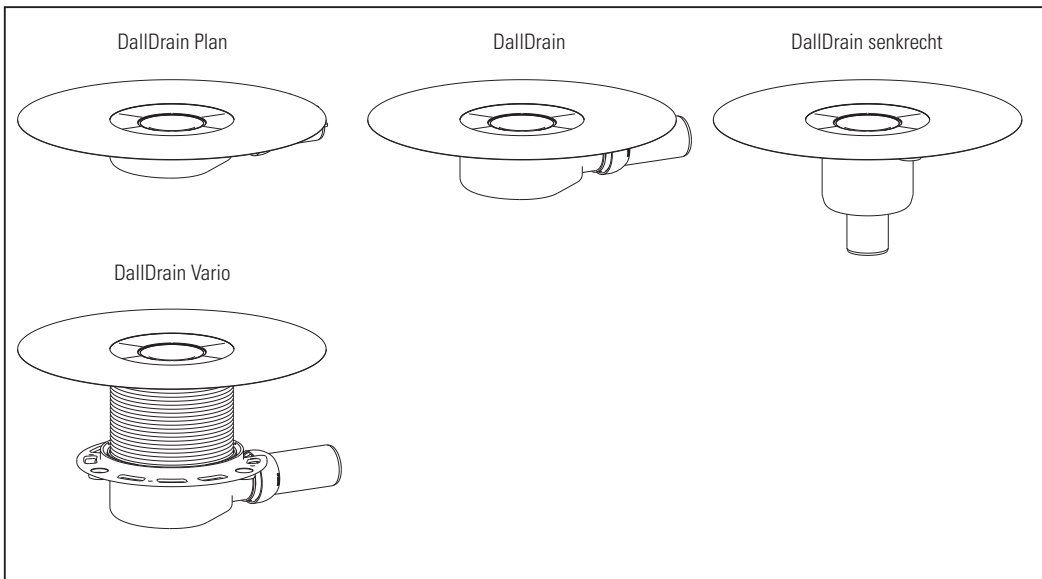

### Einbaumaße

Installation dimensions / Cotes de montage / Inbouwmaten /  
Dimensiones de montaje / Dimensões de montagem / Wymiary montażowe

### Passende Abläufe

used floor drains / adaptée corps d'avaloir / geschikt afvoeren /  
válido sumideros / válido ralos / pasująca obudowa odpływu