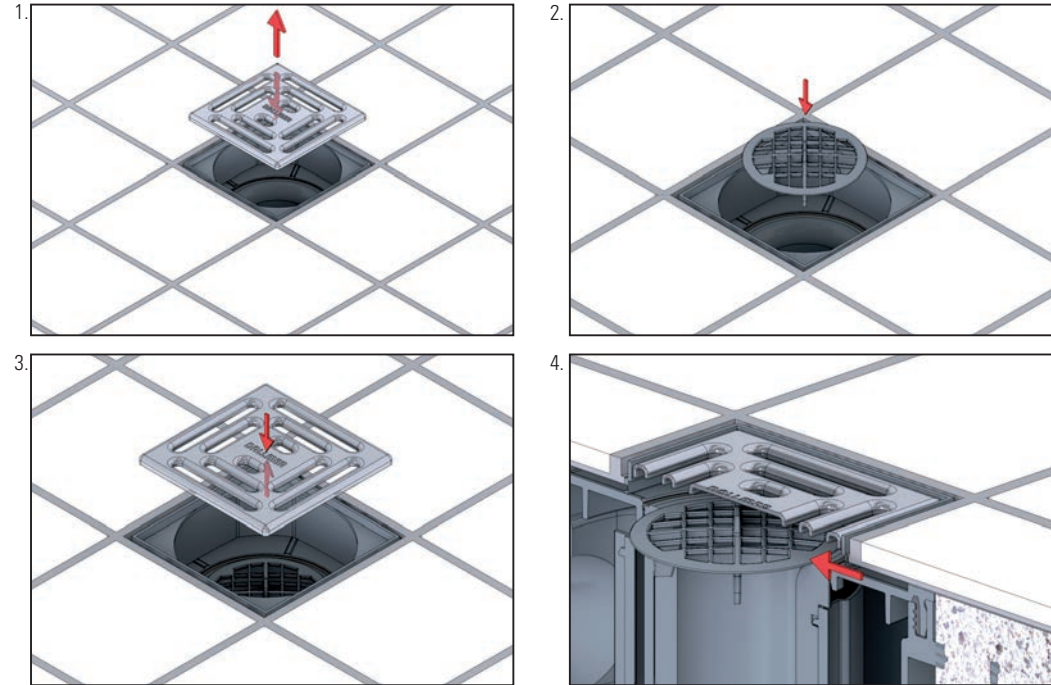

Dallmer GmbH + Co. KG
Wiebelsheidestraße 25
59757 Arnsberg
Germany

T +49 2932 9616 - 0
F +49 2932 9616 - 222
E info@dallmer.de
W www.dallmer.com

349517333 - 20/02

DALLMER