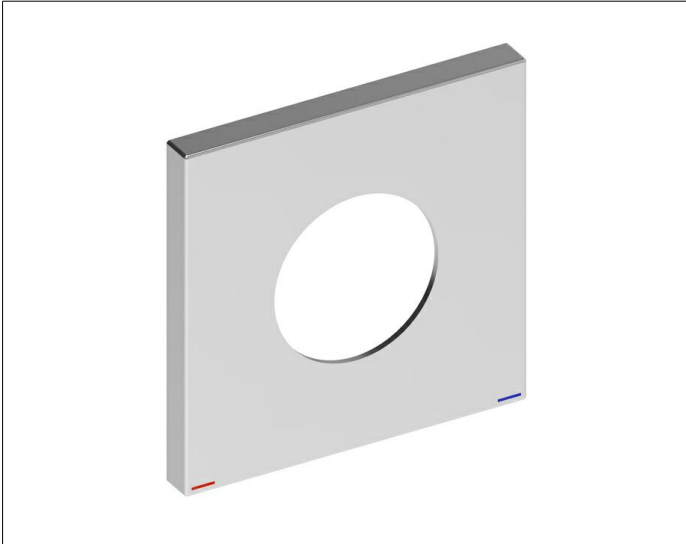

IXMO

59551010092 Wandrosette

PRODUKT

ZEICHNUNG

PRODUKTBESCHREIBUNG

für Einhebelmischer,
105 x 105 mm, eckig, aus Messing,
zur Montage zwischen Fliesen und Fertigset

OBERFLÄCHE

verchromt

ABMESSUNG

105 x 105 mm