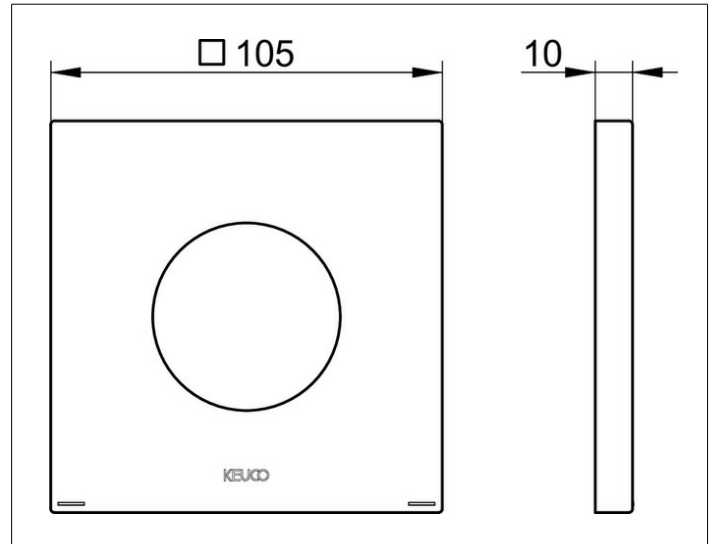

IXMO

59551010092 Wandrosette

PRODUKT

ZEICHNUNG

PRODUKTBESCHREIBUNG

für Einhebelmischer,
105 x 105 mm, eckig, aus Messing,
zur Montage zwischen Fliesen und Fertigset

OBERFLÄCHE

verchromt

ABMESSUNG

105 x 105 mm