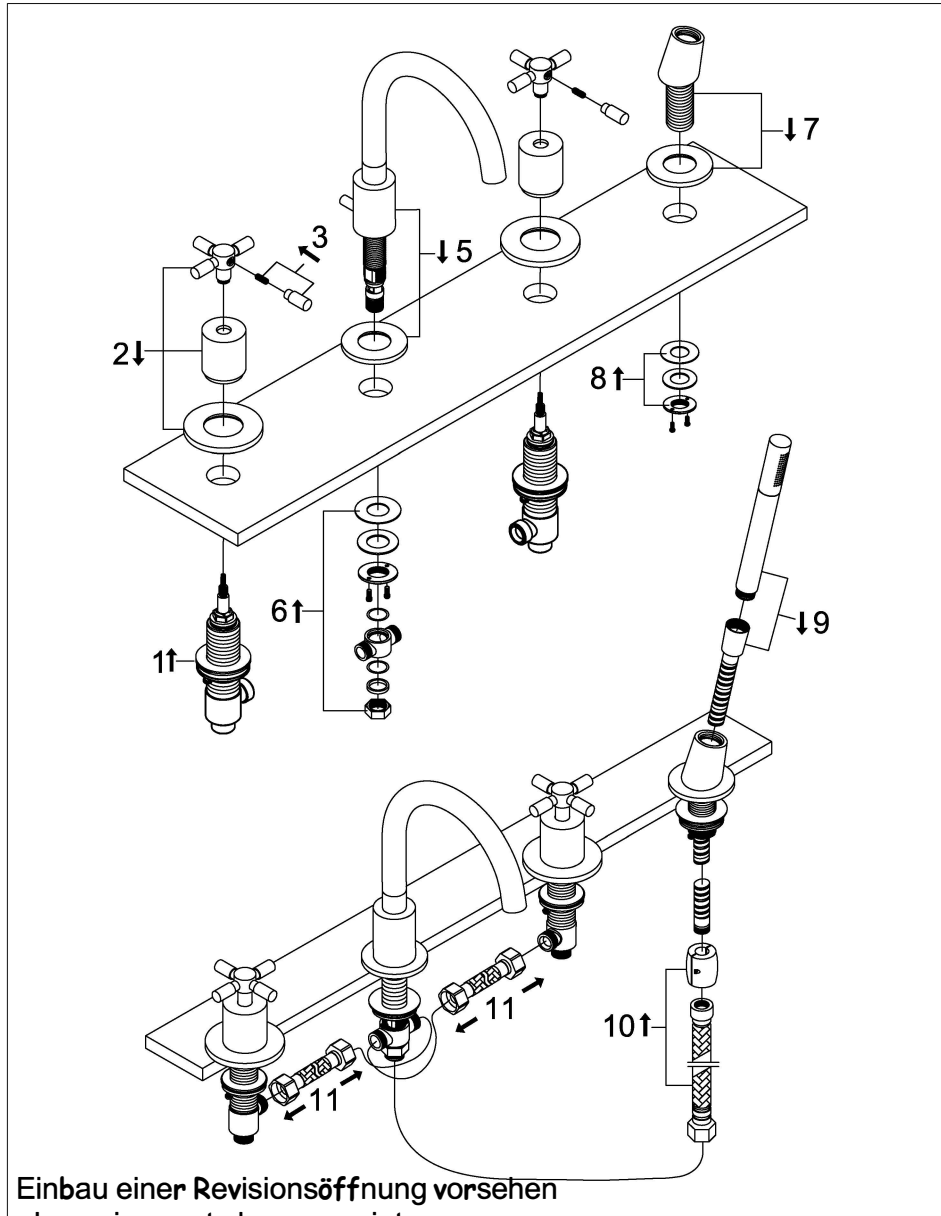

# 4-Loch Wanne/Brause-Standarmatur

Art.Nr.250 2400

## Technische Zeichnung

## Explosionszeichnung