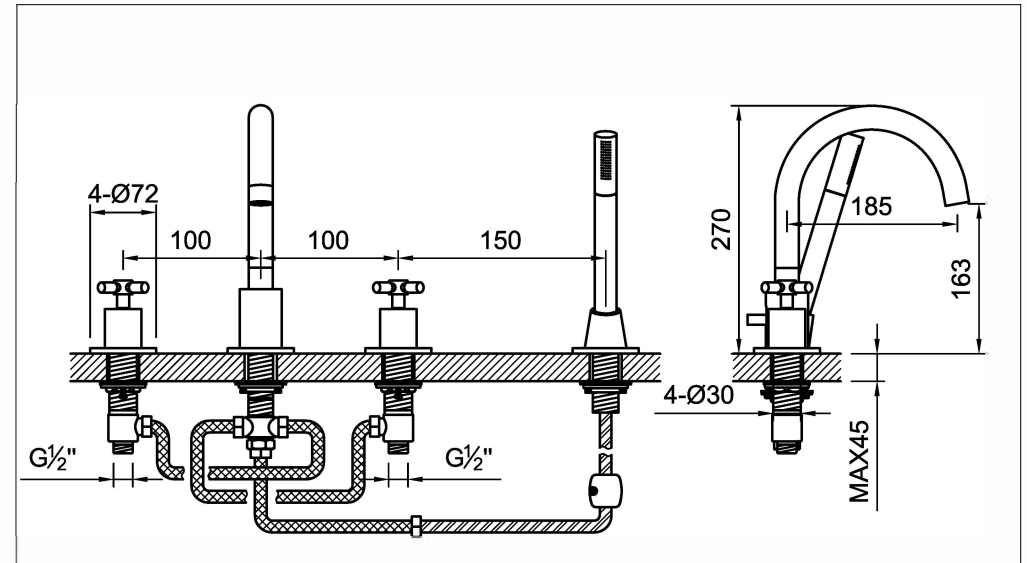

# 4-Loch Wanne/Brause-Standarmatur

Art.Nr.250 2400

## Technische Zeichnung