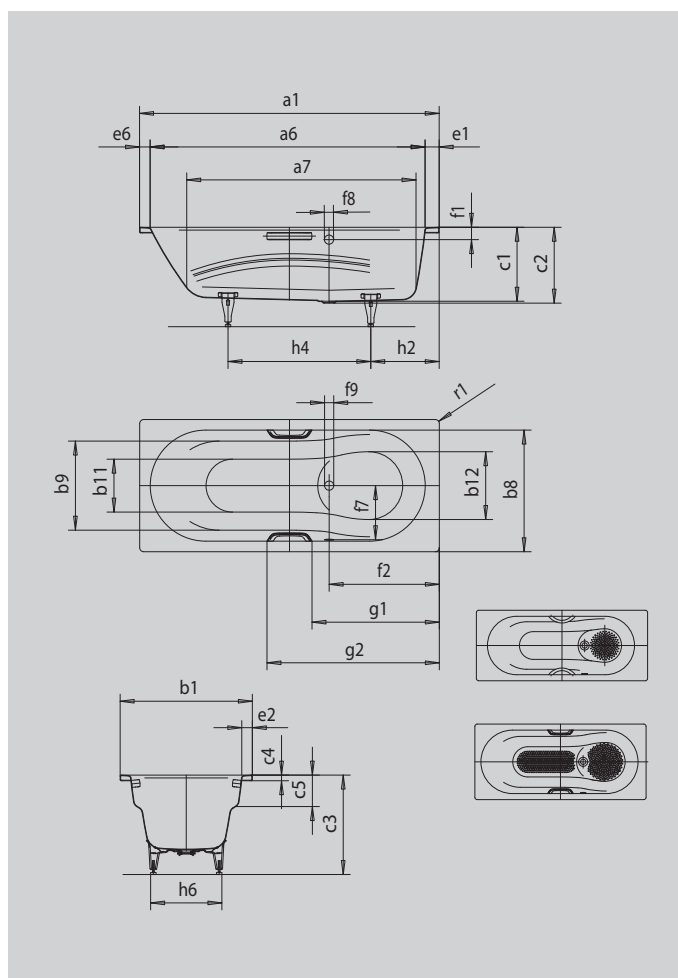

## VAIO SET STAR

- einsitzige Wanne mit seitlich positioniertem Überlauf und integrierten Armlehnen
- Kombiwanne, die sich zum Baden und Duschen eignet
- auch mit Griffen erhältlich
- aus KALDEWEI Stahl-Emaille

Abbildung ähnlich

Modell		944
Äußere Länge	$a_1$	1700 mm
Innere Länge (oben)	$a_6$	1460 mm
Innere Länge (unten)	$a_7$	1200 mm
Äußere Breite	$b_1$	700 mm
Innere Breite (oben) Badebereich (mit; ohne) Armlehne	$b_8; b_9$	580; 470 mm
Innere Breite (unten)	$b_{11}; b_{12}$	420; 475 mm
Tiefe Innen	$c_1$	420 mm
Tiefe inklusive Ablaufloch	$c_2$	430 mm
Höhe mit Füßen	$c_3$	567 - 590 mm
Randhöhe	$c_4$	32 mm
Armlehntiefe	$c_5$	175 mm
Randbreite Fußseite; Längsseite; Kopfseite	$e_1; e_2; e_6$	130; 60; 110 mm
Abstand Oberkante bis Mitte Überlaufloch	$f_1$	70 mm
Abstand Wannenrand bis Mitte Ablaufloch	$f_2$	625 mm
Abstand Mitte Ab- bis Mitte Überlaufloch	$f_7$	280 mm
Durchmesser Überlaufloch	$f_8$	Ø 52 mm
Durchmesser Ablaufloch	$f_9$	Ø 52 mm
Abstand Fußseite Wannenrand bis Mitte Fuß	$h_2$	485 mm
Abstand zwischen den Füßen	$h_4$	625 mm
Fußbreite max.	$h_6$	430 mm
Äußerer Radius	$r_1$	8 mm
Nutzhalt		100 l
Nettogewicht		47 kg
Antislip Durchmesser		Ø 288 mm