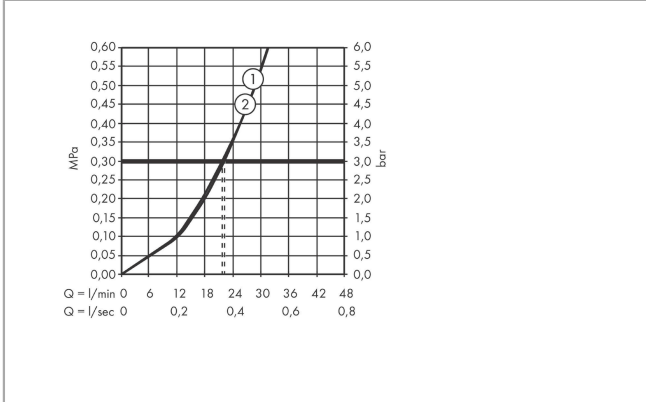

## Zertifikate / Nachhaltigkeit

**AXOR ShowerSelect ID**  
**Thermostat Unterputz rund für 2 Verbraucher**  
 Oberfläche: **Chrom** Artikelnummer: **36750000**

Produktabbildung

Maßzeichnung

Durchflussdiagramm