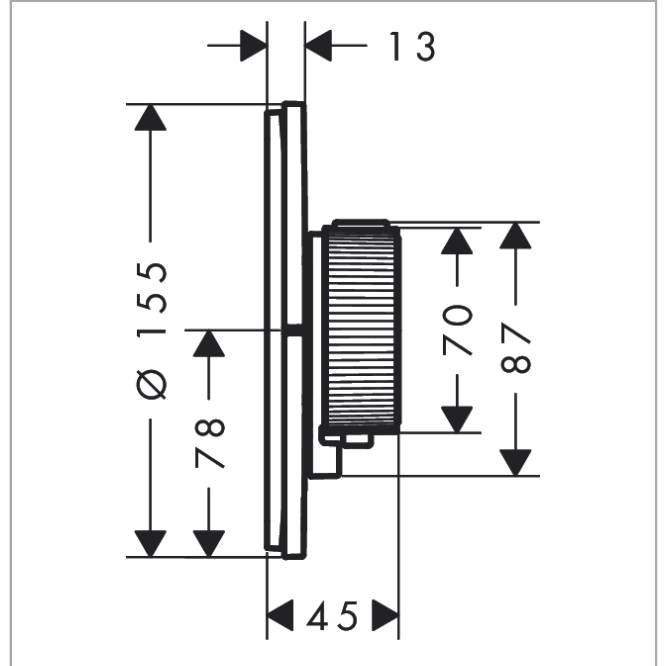

## Zertifikate / Nachhaltigkeit

**AXOR ShowerSelect ID**  
**Thermostat Unterputz rund für 2 Verbraucher**  
 Oberfläche: **Chrom** Artikelnummer: **36750000**

Produktabbildung

Maßzeichnung

Durchflussdiagramm

**AXOR ShowerSelect ID**  
**Thermostat Unterputz rund für 2 Verbraucher**  
 Oberfläche: **Chrom** Artikelnummer: **36750000**

Explosionszeichnung

Baujahr: >04/24

**AXOR ShowerSelect ID**  
**Thermostat Unterputz rund für 2 Verbraucher**  
 Oberfläche: **Chrom** Artikelnummer: **36750000**