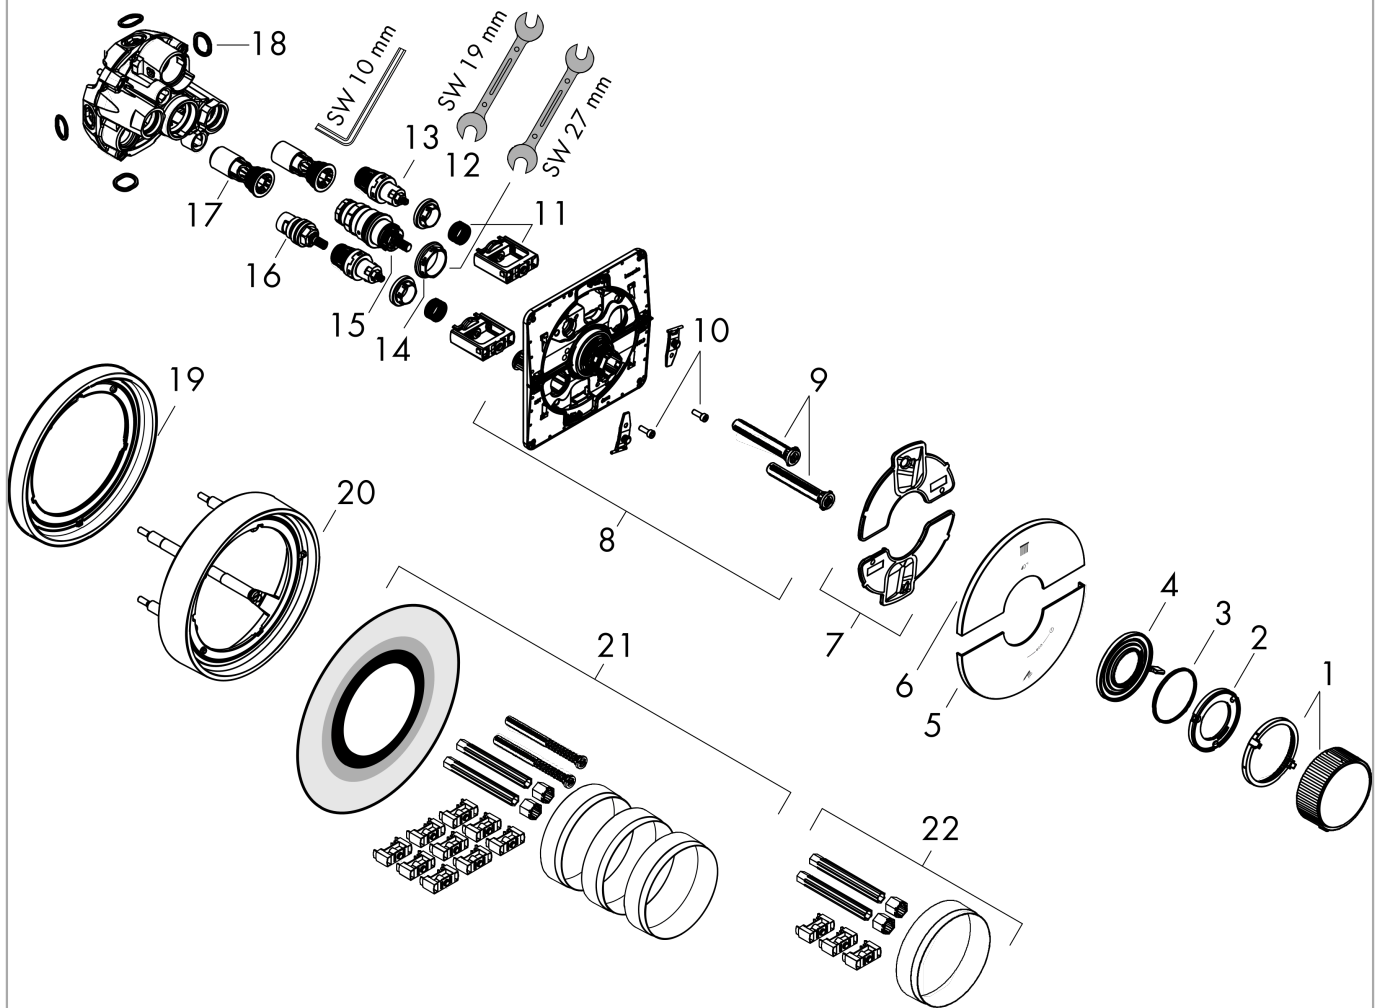

### Merkmale

- 2 Verbraucher
- gleichzeitige Nutzung von mehreren Verbrauchern nicht möglich
- komfortables Ein-/Ausschalten der Verbraucher durch grossflächige Select-Tasten, präzise Temperatursteuerung durch vertikale Griffstruktur und haptische Rückmeldung des Thermostatgriffs
- Mengensteuerung mit Stop Funktion
- Thermostatkartusche zur Regelung der Temperatur, Start/ Stop Ventil zur Bedienung der Verbraucher
- Durchflussmenge oberer Abgang: 20 l/min
- Durchflussmenge unterer Abgang: 20 l/min
- Maximale Durchflussmenge bei 3 bar: 22,1 l/min
- flache Rosette für mehr Platz in der Dusche
- Rosette nachträglich um +/- 3° ausrichtbar
- einfache Installation durch vormontierten Funktionsblock, Griffe immer auf der gleichen Höhe unabhängig der Einbautiefe des Grundkörpers
- Sicherheitssperre bei 40 °C
- Temperaturbegrenzung einstellbar
- der Thermostat bietet die Möglichkeit der thermischen Desinfektion
- Material Taste: Metall
- Material Griffe: Metall
- Anschlussart: Grundkörper iBox universal 2 (# 01400180)
- Select-Tasten werden mit gelaserten Verbraucher Symbolen geliefert (Rain groß und Handbrause)
- Geräuschgruppe: I
- Durchflussklasse: B
- P-IX 38570/IBB

## Technologie

## Zertifikate / Nachhaltigkeit

**AXOR ShowerSelect ID**  
**Thermostat Unterputz rund für 2 Verbraucher**  
 Oberfläche: **Chrom** Artikelnummer: **36750000**

Produktabbildung

Maßzeichnung

Durchflussdiagramm

**AXOR ShowerSelect ID**  
**Thermostat Unterputz rund für 2 Verbraucher**  
 Oberfläche: **Chrom** Artikelnummer: **36750000**

Explosionszeichnung

Baujahr: >04/24

**AXOR ShowerSelect ID**  
**Thermostat Unterputz rund für 2 Verbraucher**  
 Oberfläche: **Chrom** Artikelnummer: **36750000**