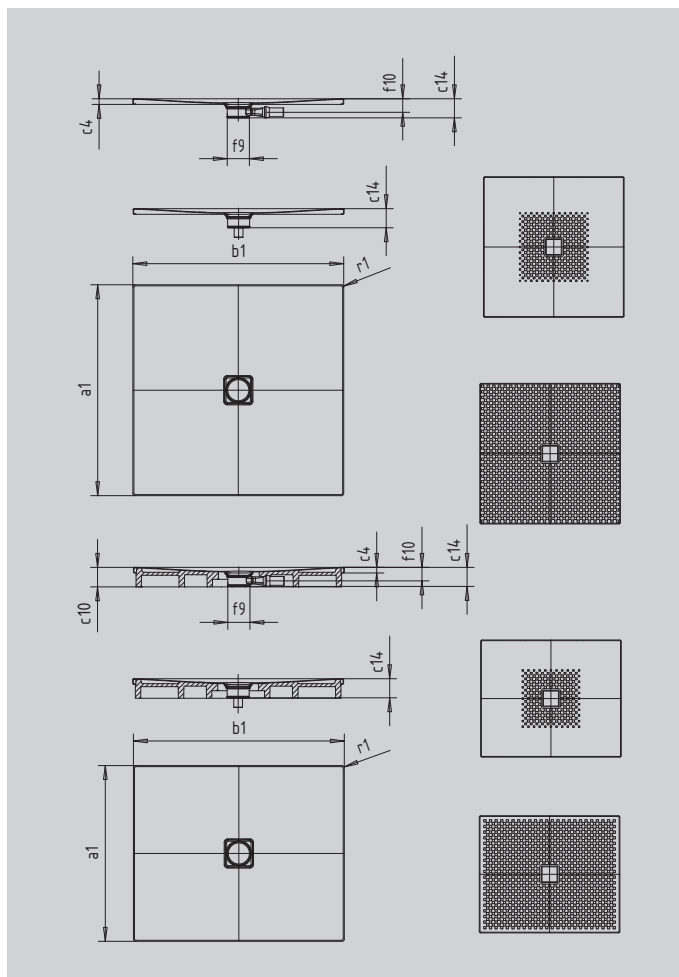

CONOFLAT

- klares, puristisches Design
- höchster Standkomfort durch flachen, emaillierten Ablaufdeckel, der bündig in die Durchfläche eingelassen ist
- absolut bodengleich einbaubar
- die ideale Ergänzung zur CONODUO-Badewanne und dem CONO Waschtisch
- designed by Sottsass Associati
- aus KALDEWEI Stahl-Emaille

Abbildung ähnlich

SECURE⁺

Modell			782
Äußere Länge	a_1		800 mm
Äußere Breite	b_1		1200 mm
Tiefe Innen	c_1		23 mm
Randhöhe	c_4		32 mm
Höhe mit Wannenträger	c_{10}		110 mm
Höhe mit Wannenträger extraflach	c_{16}		49 mm
Durchmesser Ablaufloch	f_9		Ø 120 mm
Anschlusshöhe Siphon	f_{10}		76 mm
Äußerer Radius	r_1		12 mm
Nettogewicht			26 kg
Antislip			492 x 492 mm
Vollantislip			740 x 1124 mm
SECURE PLUS			Vollflächig