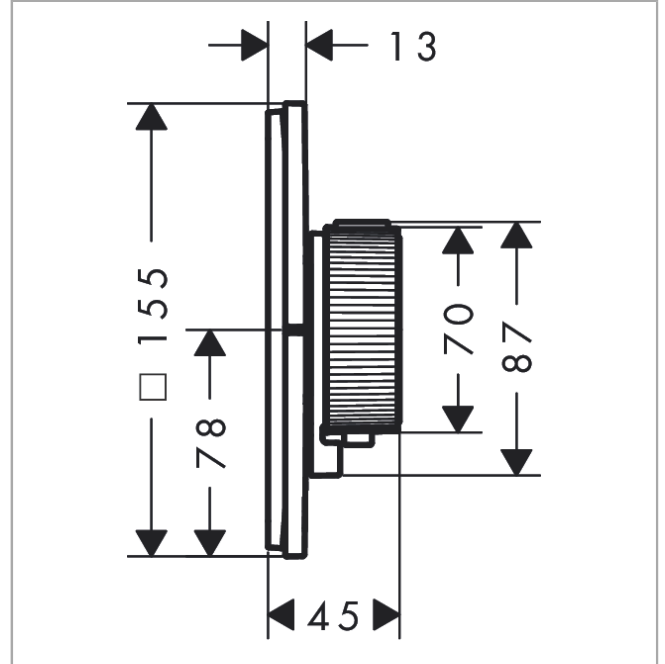

AXOR ShowerSelect ID

Thermostat Unterputz softsquare für 2 Verbraucher mit integrierter Sicherungskombination

Oberfläche: **Chrom** Artikelnummer: **36755000**

Beschreibung

Merkmale

- 2 Verbraucher
- komfortables Ein-/Ausschalten der Verbraucher durch grossflächige Select-Tasten, präzise Temperatursteuerung durch vertikale Griffstruktur und haptische Rückmeldung des Thermostatgriffs
- Mengensteuerung mit Stop Funktion
- Thermostatkartusche zur Regelung der Temperatur, Start/ Stop Ventil zur Bedienung der Verbraucher
- Durchflussmenge oberer Abgang: 23 l/min
- Durchflussmenge unterer Abgang: 23 l/min
- Maximale Durchflussmenge bei 3 bar: 26 l/min
- flache Rosette für mehr Platz in der Dusche
- Rosette nachträglich um +/- 3° ausrichtbar
- einfache Installation durch vormontierten Funktionsblock, Griffe immer auf der gleichen Höhe unabhängig der Einbautiefe des Grundkörpers
- Sicherheitssperre bei 40 °C
- Temperaturbegrenzung einstellbar
- der Thermostat bietet die Möglichkeit der thermischen Desinfektion
- mit integrierter Sicherungskombination EN 1717
- Material Taste: Metall
- Material Griffe: Metall
- Anschlussart: Grundkörper iBox universal 2 (# 01400180)
- Select-Tasten werden mit gelaserten Verbraucher Symbolen geliefert (Handbrause und Wanne)
- Geräuschgruppe: I
- Durchflussklasse: D, B
- P-IX 38569/IDB

Artikeldetails

Preis exkl. MwSt.

1048.00 CHF

Technologie

Zertifikate / Nachhaltigkeit

AXOR ShowerSelect ID

Thermostat Unterputz softsquare für 2 Verbraucher mit integrierter Sicherungskombination

Oberfläche: **Chrom** Artikelnummer: **36755000**

Produktabbildung

Maßzeichnung

Durchflussdiagramm