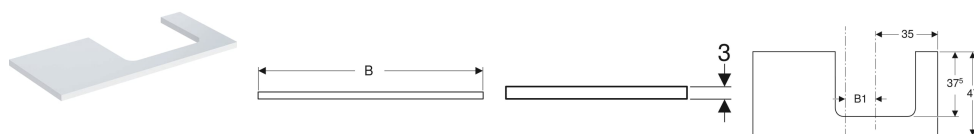

Geberit ONE Waschtischplatte Ausschnitt rechts, für Aufsatzwaschtisch

Beispielbild

Werkstoff | Hochverdichtete Dreischicht-Holzspanplatte

Technische Daten

Art.-Nr.	Farbe / Oberfläche	B	B1	H	T	VE1	
505.323.00.1	* weiß / lackiert hochglänzend	90 cm	9,5 cm	3 cm	47 cm	1 St.	Neu
505.323.00.2	* weiß / lackiert matt	90 cm	9,5 cm	3 cm	47 cm	1 St.	Neu
505.323.00.3	* lava / lackiert matt	90 cm	9,5 cm	3 cm	47 cm	1 St.	Neu
505.323.00.4	* sand-grau / lackiert hochglänzend	90 cm	9,5 cm	3 cm	47 cm	1 St.	Neu
505.323.00.5	* Eiche / Melamin Holzstruktur	90 cm	9,5 cm	3 cm	47 cm	1 St.	Neu
505.323.00.6	* Nussbaum hickory / Melamin Holzstruktur	90 cm	9,5 cm	3 cm	47 cm	1 St.	Neu
505.323.00.7	* greige / lackiert matt	90 cm	9,5 cm	3 cm	47 cm	1 St.	Neu
505.324.00.1	* weiß / lackiert hochglänzend	105 cm	16,8 cm	3 cm	47 cm	1 St.	Neu
505.324.00.2	* weiß / lackiert matt	105 cm	16,8 cm	3 cm	47 cm	1 St.	Neu
505.324.00.3	* lava / lackiert matt	105 cm	16,8 cm	3 cm	47 cm	1 St.	Neu
505.324.00.4	* sand-grau / lackiert hochglänzend	105 cm	16,8 cm	3 cm	47 cm	1 St.	Neu
505.324.00.5	* Eiche / Melamin Holzstruktur	105 cm	16,8 cm	3 cm	47 cm	1 St.	Neu
505.324.00.6	* Nussbaum hickory / Melamin Holzstruktur	105 cm	16,8 cm	3 cm	47 cm	1 St.	Neu
505.324.00.7	* greige / lackiert matt	105 cm	16,8 cm	3 cm	47 cm	1 St.	Neu
505.325.00.1	* weiß / lackiert hochglänzend	120 cm	24,2 cm	3 cm	47 cm	1 St.	Neu
505.325.00.2	* weiß / lackiert matt	120 cm	24,2 cm	3 cm	47 cm	1 St.	Neu
505.325.00.3	* lava / lackiert matt	120 cm	24,2 cm	3 cm	47 cm	1 St.	Neu
505.325.00.4	* sand-grau / lackiert hochglänzend	120 cm	24,2 cm	3 cm	47 cm	1 St.	Neu
505.325.00.5	* Eiche / Melamin Holzstruktur	120 cm	24,2 cm	3 cm	47 cm	1 St.	Neu
505.325.00.6	* Nussbaum hickory / Melamin Holzstruktur	120 cm	24,2 cm	3 cm	47 cm	1 St.	Neu
505.325.00.7	* greige / lackiert matt	120 cm	24,2 cm	3 cm	47 cm	1 St.	Neu