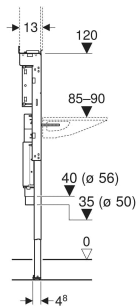

Geberit Duofix Element für Geberit ONE Waschtisch verkürzte Ausladung und Wandarmatur, raumhoch, mit UP-Drehgeruchsverschluss, mit UP-Clou

Beispielbild

VERWENDUNGSZWECKE

- Für Metall- und Holzständerwände
- Für Geberit Duofix Systemwände
- Zum Einbau in raumhohe Vorwände
- Zum Einbau in raumhohe Trennwände
- Für barrierefreies Bauen geeignet
- Für Fußbodenaufbauten 0–25 cm
- Für UP-Armaturen
- Für Geberit ONE Waschtische
- Für Geberit ONE Möbelwaschtische

TECHNISCHE DATEN

Werkstoff Stahl

Höhenverstellbar

Ja

LIEFERUMFANG

- Traverse für Spiegelschrank
- 2 Seitenbefestigungen
- 2 Konsolen
- Kupplungsbuchse für Netzanschluss
- Befestigungsmaterial

ZUBEHÖR

- Fertigbauset für Geberit ONE Waschtisch schwebendes Design
- Fertigbauset für Geberit ONE Möbelwaschtisch
- Geberit Duofix Set Fußverlängerungen Länge 20 cm

<i>Art.-Nr.</i>	<i>a</i> <i>cm</i>	<i>B</i> <i>cm</i>	<i>b</i> <i>cm</i>	<i>Breite Waschtisch</i> <i>cm</i>	<i>H</i> <i>cm</i>	<i>T</i> <i>cm</i>	<i>VE1</i> <i>St.</i>
111.081.00.2 Neu	59	80	15	75	125	14	1
111.082.00.2 Neu	74	95	22.5	90	125	14	1
111.083.00.2 Neu	89	110	30	105	125	14	1
111.084.00.2 Neu	104	125	37.5	120	125	14	1