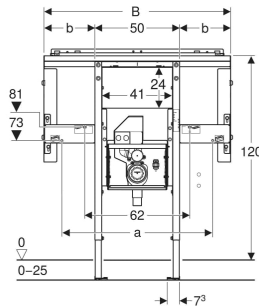

Geberit Duofix Element für Geberit ONE Waschtisch verkürzte Ausladung und Wandarmatur, raumhoch, mit UP-Drehgeruchsverschluss, mit UP-Clou

Beispielbild

VERWENDUNGSZWECKE

- Für Metall- und Holzständerwände
- Für Geberit Duofix Systemwände
- Zum Einbau in raumhohe Vorwände
- Zum Einbau in raumhohe Trennwände
- Für barrierefreies Bauen geeignet
- Für Fußbodenaufbauten 0–25 cm
- Für UP-Armaturen
- Für Geberit ONE Waschtische
- Für Geberit ONE Möbelwaschtische

TECHNISCHE DATEN

Werkstoff Stahl

Höhenverstellbar

Ja

LIEFERUMFANG

- Traverse für Spiegelschrank
- 2 Seitenbefestigungen
- 2 Konsolen
- Kupplungsbuchse für Netzanschluss
- Befestigungsmaterial

ZUBEHÖR

- Fertigbauset für Geberit ONE Waschtisch schwebendes Design
- Fertigbauset für Geberit ONE Möbelwaschtisch
- Geberit Duofix Set Fußverlängerungen Länge 20 cm

<i>Art.-Nr.</i>	<i>a</i> <i>cm</i>	<i>B</i> <i>cm</i>	<i>b</i> <i>cm</i>	<i>Breite Waschtisch</i> <i>cm</i>	<i>H</i> <i>cm</i>	<i>T</i> <i>cm</i>	<i>VE1</i> <i>St.</i>
111.081.00.2 Neu	59	80	15	75	125	14	1
111.082.00.2 Neu	74	95	22.5	90	125	14	1
111.083.00.2 Neu	89	110	30	105	125	14	1
111.084.00.2 Neu	104	125	37.5	120	125	14	1