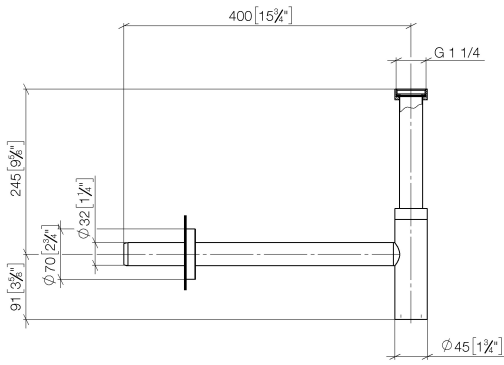

10 060 970

• Rosette Ø 70 mm

Passt zu: LULU, TARA, LISSÉ, VAIA, META

	Dark Chrome	10 060 970-19
	Chrom	10 060 970-00
	Platin gebürstet	10 060 970-06
	Platin	10 060 970-08
	Messing (23kt Gold)	10 060 970-09
	Light Gold	10 060 970-26
	Light Gold gebürstet	10 060 970-27
	Messing gebürstet (23kt Gold)	10 060 970-28
	Schwarz matt	10 060 970-33
	Bronze gebürstet	10 060 970-42
	Champagne gebürstet (22kt Gold)	10 060 970-46
	Champagne (22kt Gold)	10 060 970-47
	Chrom gebürstet	10 060 970-93
	Dark Platinum gebürstet	10 060 970-99

10 060 970

mm [inches]

10 060 970

Ersatzteile für die
anderen
Oberflächenvarianten
finden Sie hier:
Chrom

Ersatzteilstückliste