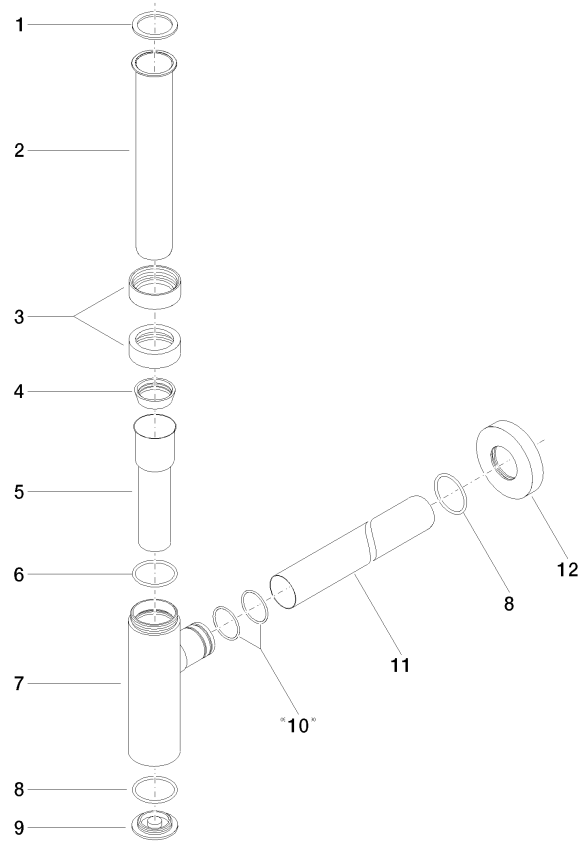

10 060 970

• Rosette Ø 70 mm

Passt zu: LULU, TARA, LISSÉ, VAIA, META

	Dark Chrome	10 060 970-19
	Chrom	10 060 970-00
	Platin gebürstet	10 060 970-06
	Platin	10 060 970-08
	Messing (23kt Gold)	10 060 970-09
	Light Gold	10 060 970-26
	Light Gold gebürstet	10 060 970-27
	Messing gebürstet (23kt Gold)	10 060 970-28
	Schwarz matt	10 060 970-33
	Bronze gebürstet	10 060 970-42
	Champagne gebürstet (22kt Gold)	10 060 970-46
	Champagne (22kt Gold)	10 060 970-47
	Chrom gebürstet	10 060 970-93
	Dark Platinum gebürstet	10 060 970-99

10 060 970

mm [inches]

10 060 970

Ersatzteile für die
anderen
Oberflächenvarianten
finden Sie hier:
Chrom

Ersatzteilstückliste