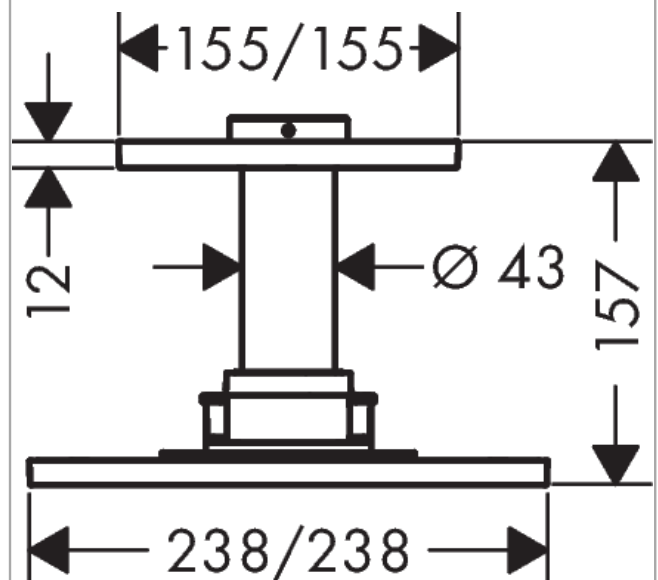

Maßzeichnung