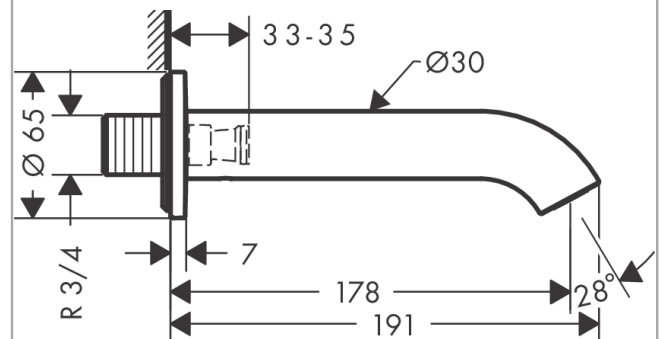

##### Merkmale

- mit Rosette
- Ausladung 178 mm
- Wandmontage
- Durchflussmenge: 20 l/min
- Anschlussgröße: DN20
- Strahlart: Normalstrahl
- ACS 19 ACC LY 062, valide jusqu'au 06.09.2023

#### Maßzeichnung

**AXOR Uno**  
**Wanneneinlauf gebogen**  
Oberflächen: **Chrom** Artikelnummer: **38411000**