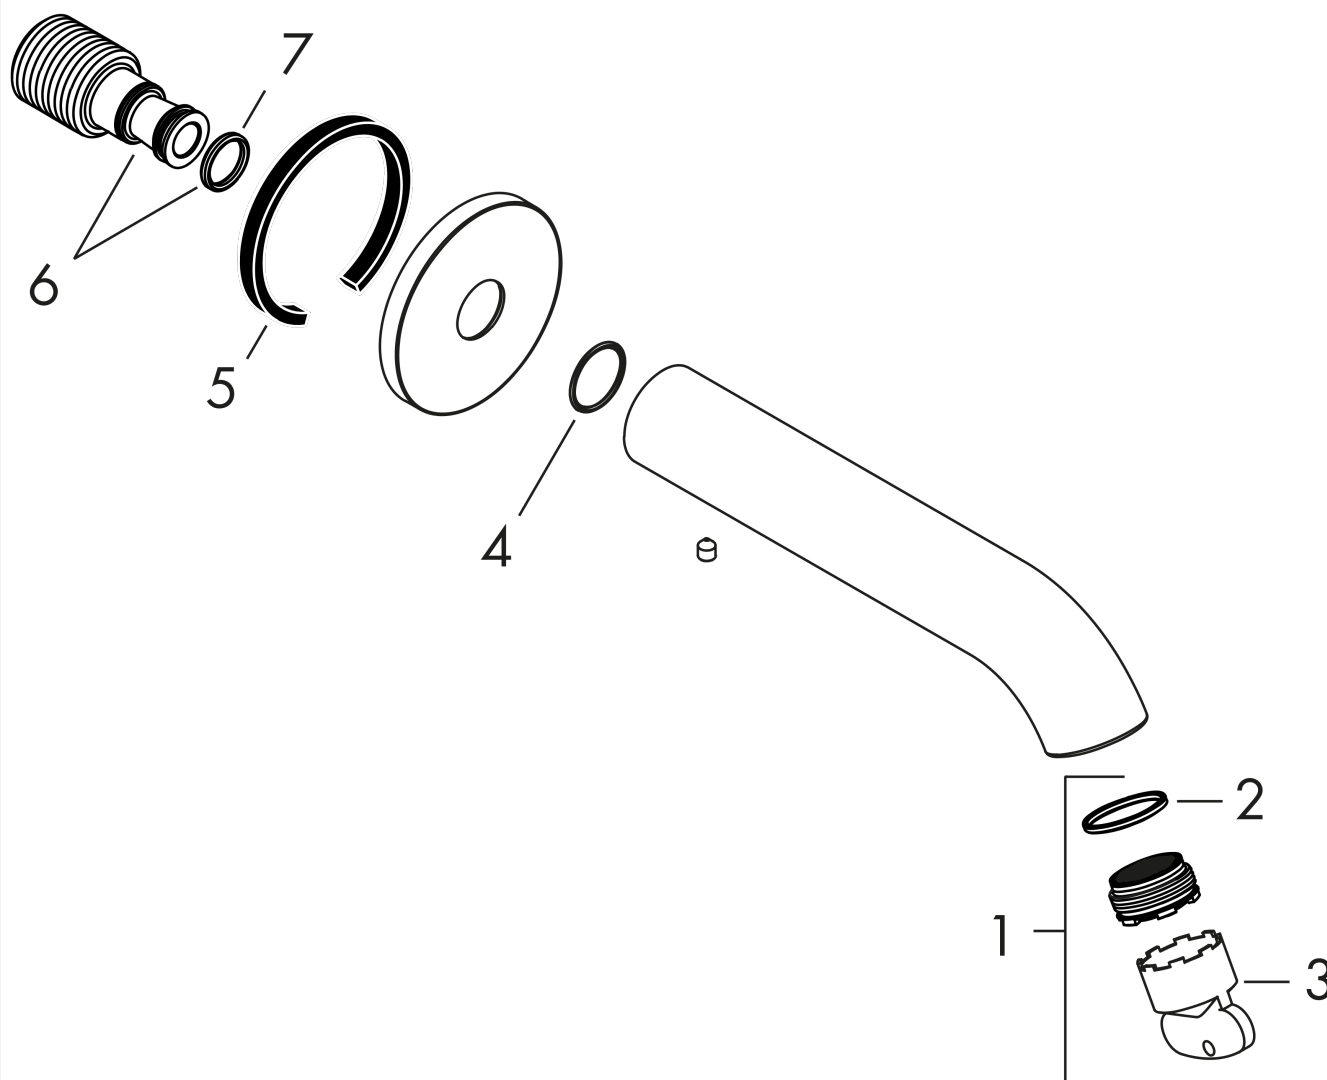

#### Produktabbildung

#### Maßzeichnung

**AXOR Uno**  
**Wanneneinlauf gebogen**  
Oberflächen: **Chrom** Artikelnummer: **38411000**

## Explosionszeichnung

Baujahr: >04/17

**AXOR Uno**  
**Wanneneinlauf gebogen**  
 Oberflächen: **Chrom** Artikelnummer: **38411000**