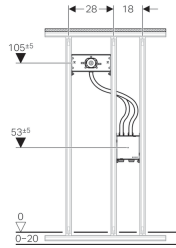

## Geberit GIS Traverse für Wandarmatur mit UP-Funktionsbox

### Verwendungszwecke

- Für Geberit Waschtischarmaturen, Wandmontage, für UP-Funktionsbox

### Eigenschaften

- Befestigung für Wandarmatur vormontiert
- Wasseranschluss MasterFix- und MeplaFix-fähig
- UP-Gehäuse für Geberit Waschtischarmatur, Wandmontage, für UP-Funktionsbox, vormontiert

- Verbindungsrohre zwischen UP-Gehäuse und Befestigung für Wandarmatur vormontiert
- Absperreinheiten in UP-Gehäuse integriert
- Wasseranschluss an UP-Gehäuse, unten
- Anschlussklemme für Elektroanschluss im UP-Gehäuse