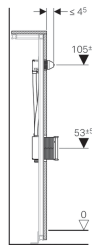

## Geberit GIS Traverse für Wandarmatur mit UP-Funktionsbox

### Verwendungszwecke

- Für Geberit Waschtischarmaturen, Wandmontage, für UP-Funktionsbox

### Eigenschaften

- Befestigung für Wandarmatur vormontiert
- Wasseranschluss MasterFix- und MeplaFix-fähig
- UP-Gehäuse für Geberit Waschtischarmatur, Wandmontage, für UP-Funktionsbox, vormontiert

- Verbindungsrohre zwischen UP-Gehäuse und Befestigung für Wandarmatur vormontiert
- Absperreinheiten in UP-Gehäuse integriert
- Wasseranschluss an UP-Gehäuse, unten
- Anschlussklemme für Elektroanschluss im UP-Gehäuse