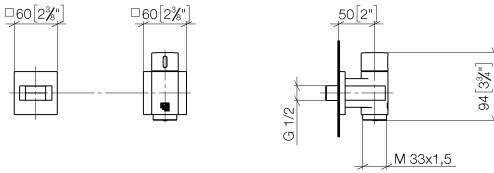

WATER TUBE Kneipp-Wandanschlussbogen mit Schlauchhalterung mit Einzelrosette - Platin

MEM

27 821 979

Passt zu: MEM, CL.1, IMO, CYO

WATER TUBE Kneipp-Wandanschlussbogen mit Schlauchhalterung mit Einzelrosette - Platin

MEM

27 821 979

WATER TUBE Kneipp-Wandanschlussbogen mit Schlauchhalterung mit Einzelrosette - Platin

MEM

27 821 979
mm [inches]

Durchflussdiagramm

Zertifikate

Belgaqua_22_280_2

WATER TUBE Kneipp-Wandanschlussbogen mit Schlauchhalterung mit Einzelrosette - Platin

27 821 979

Produktversion bis 3/12/2018

Produktversion von 3/12/2018 bis 3/6/2023

Produktversion ab 3/6/2023

WATER TUBE Kneipp-Wandanschlussbogen mit Schlauchhalterung mit Einzelrosette - Platin

MEM

27 821 979

Ersatzteilstückliste

Produktversion bis 3/12/2018

Produktversion von 3/12/2018 bis 3/6/2023

Produktversion ab 3/6/2023

Nr.	Artikelnummer	Benennung	Verbaumenge	Lieferzeit
	28 486 979-08	Anschluss	8	-
Ersatzteil nicht mehr bestellbar, bitte bestellen Sie den Nachfolgeartikel				
	09311103090	Befestigung Gewindestift mit Innensechskant mit Ringschneide M5 x 5 mm -		