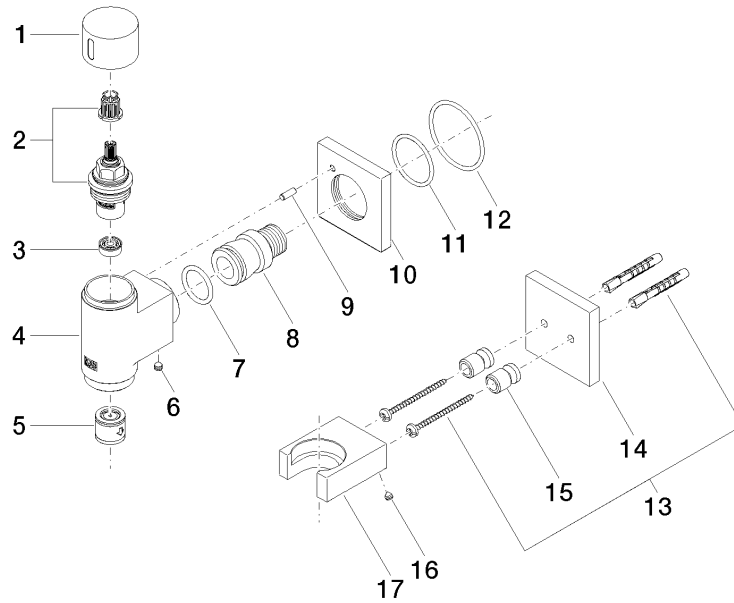

WATER TUBE Kneipp-Wandanschlussbogen mit Schlauchhalterung mit Einzelrosette - Platin

MEM

27 821 979

Passt zu: MEM, CL.1, IMO, CYO

WATER TUBE Kneipp-Wandanschlussbogen mit Schlauchhalterung mit Einzelrosette - Platin

MEM

27 821 979

WATER TUBE Kneipp-Wandanschlussbogen mit Schlauchhalterung mit Einzelrosette - Platin

MEM

27 821 979
mm [inches]

Durchflussdiagramm

Zertifikate

Belgaqua_22_280_2

WATER TUBE Kneipp-Wandanschlussbogen mit Schlauchhalterung mit Einzelrosette - Platin

27 821 979

Produktversion bis 3/12/2018

Produktversion von 3/12/2018 bis 3/6/2023

Produktversion ab 3/6/2023

WATER TUBE Kneipp-Wandanschlussbogen mit Schlauchhalterung mit Einzelrosette - Platin

MEM

27 821 979

Ersatzteilstückliste

Produktversion bis 3/12/2018

Produktversion von 3/12/2018 bis 3/6/2023

Produktversion ab 3/6/2023

Nr.	Artikelnummer	Benennung	Verbaumenge	Lieferzeit
	28 486 979-08	Anschluss	8	-
Ersatzteil nicht mehr bestellbar, bitte bestellen Sie den Nachfolgeartikel				
	09311103090	Befestigung Gewindestift mit Innensechskant mit Ringschneide M5 x 5 mm -		