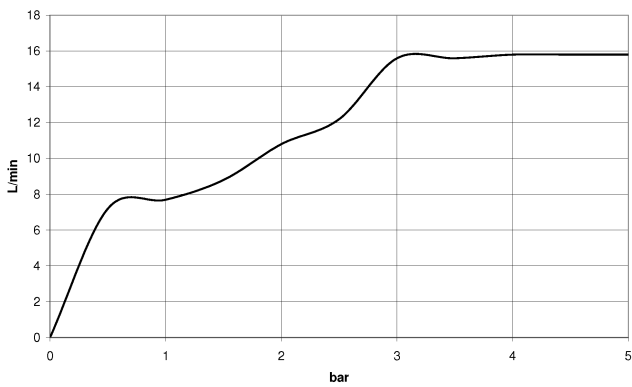

MEM

27 821 979

WATER TUBE Kneipp-Wandanschlussbogen mit Schlauchhalterung mit Einzelrosette - Platin

MEM

27 821 979
mm [inches]

Durchflussdiagramm

Zertifikate

Belgaqua_22_280_2