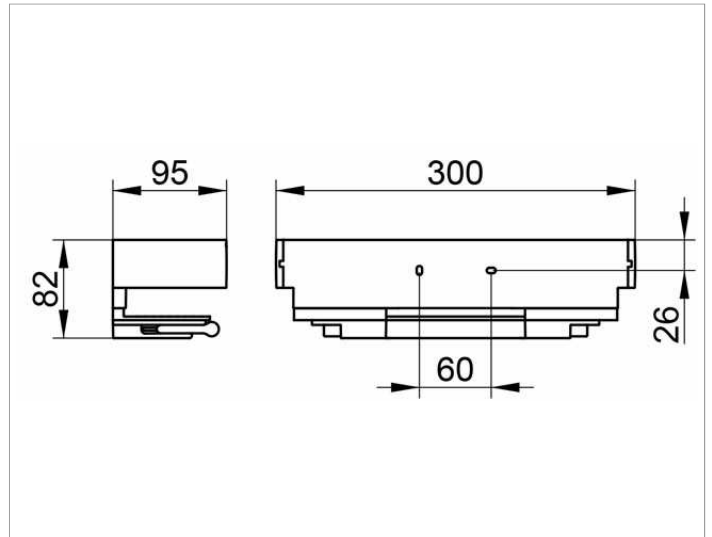

Edition 11

11159010000 Duschkorb

PRODUKT

ZEICHNUNG

PRODUKTBESCHREIBUNG

mit integriertem Glasabzieher

OBERFLÄCHE

Aluminium silber-eloxiert (E6 EV1)/verchromt

AUSSCHREIBUNGSTEXT

KEUCO EDITION 11 Duschkorb für Wandmontage 11159010000
 Duschkorb Aluminium silber-eloxiert/Hochglanzverchromt mit Reeling
 und integriertem Glasabzieher
 in geradlinigem Design und klarer geometrischer Formensprache,
 leicht zu reinigen,
 Tiefe 95 mm, Breite 300 mm, Bauhöhe 82 mm,
 Der Duschkorb wird verdeckt angebracht
 Lieferung inkl. korrosionsfreiem Befestigungsmaterial