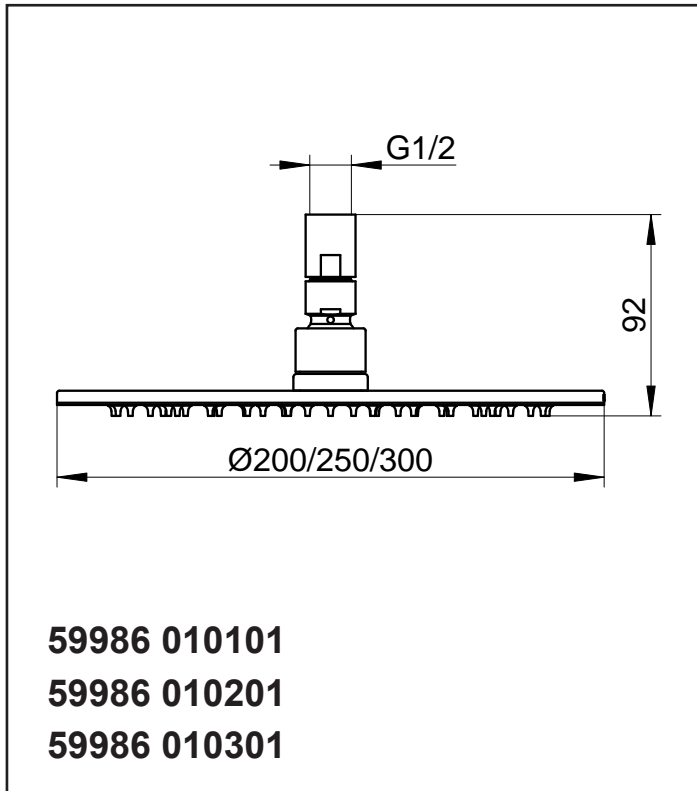

IT Istruzioni per l'installazione

59986 010101

59986 010201

59986 010301

59986 010102

59986 010202

59986 010302

DE Einbaumaße

FR Dimensions de montage

CS Montážní rozměry

EN Mounting dimensions

IT Dimensioni di montaggio

PL Wymiary montażowe

ES Dimensiones de montaje

NL Montageafmetingen

RU Установочные размеры