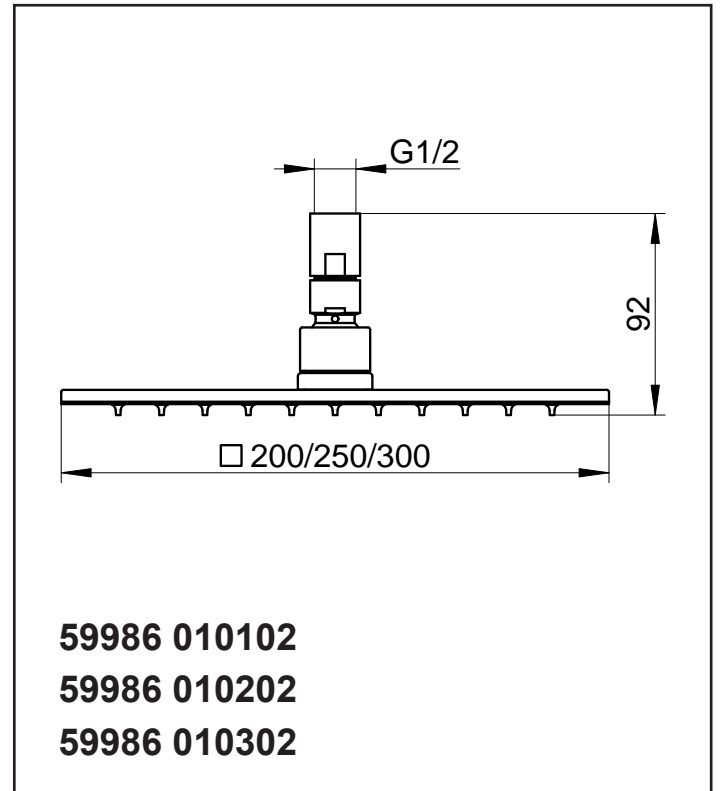

IT Istruzioni per l'installazione

59986 010101

59986 010201

59986 010301

59986 010102

59986 010202

59986 010302

DE Einbaumaße

FR Dimensions de montage

CS Montážní rozměry

EN Mounting dimensions

IT Dimensioni di montaggio

PL Wymiary montażowe

ES Dimensiones de montaje

NL Montageafmetingen

RU Установочные размеры