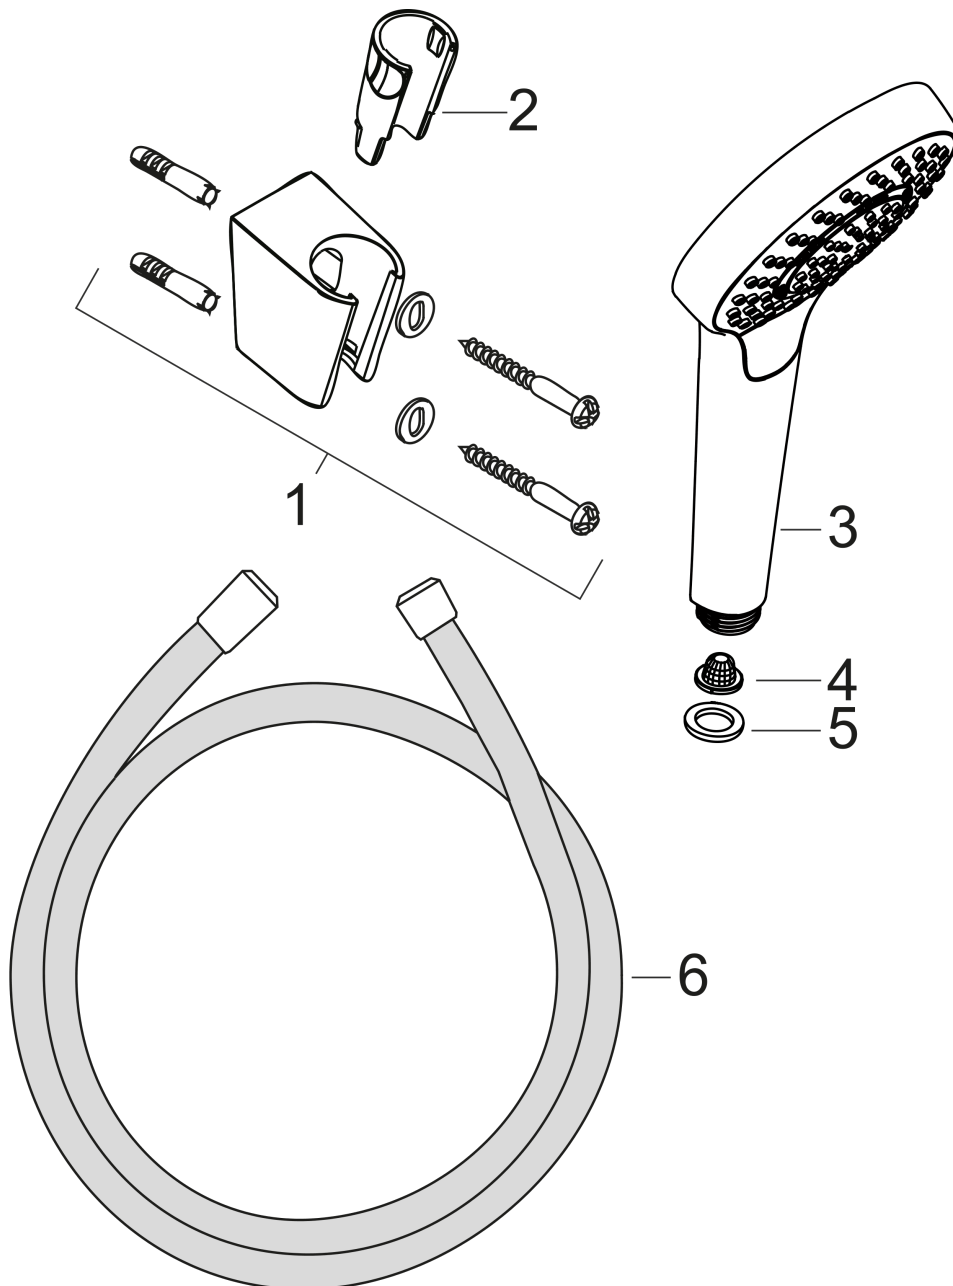

Croma Select S

Brausehaltersset Vario mit Brauseschlauch 160 cm

Oberflächen: **Weiß/Chrom** Artikelnummer: **26411400**

Beschreibung

Merkmale

- Besteht aus: Handbrause, Brausehalter, Brauseschlauch
- Strahlart: Rain, IntenseRain, TurboRain
- komfortable Strahlartenumstellung durch Select-Taste
- Brausekopfgröße: 110 mm
- brauseseitiger Drehwirbel gegen lästiges Verdrehen des Brauseschlauches
- maximale Durchflussmenge bei 3 bar: 15 l/min
- verchromte Wandstützen aus Kunststoff

Technologie

Produktabbildung

Maßzeichnung

Croma Select S
Brausehalterset Vario mit Brauseschlauch 160 cm
 Oberflächen: **Weiß/Chrom** Artikelnummer: **26411400**

Explosionszeichnung

Baujahr: >10/14

Croma Select S
Brausehalterset Vario mit Brauseschlauch 160 cm
 Oberflächen: **Weiß/Chrom** Artikelnummer: **26411400**

Ersatzteilliste

Baujahr: >10/14

Pos.	Beschreibung	Artikelnummer	PG	VE
1	Handbrausenhalter	28331000	0	1
2	Futter	98918000	0	1
3	Handbrause	26802400	0	1
4	Filtereinsatz	92421000	0	1
5	Dichtung	98058000	0	1
6	Brauseschlauch Isiflex'B 1,60 m	28276000	0	1