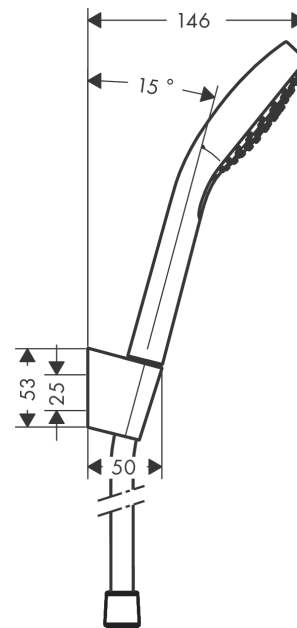

Croma Select S

Brausehaltersset Vario mit Brauseschlauch 160 cm

Oberflächen: **Weiß/Chrom** Artikelnummer: **26411400**

Beschreibung

Merkmale

- Besteht aus: Handbrause, Brausehalter, Brauseschlauch
- Strahlart: Rain, IntenseRain, TurboRain
- komfortable Strahlartenumstellung durch Select-Taste
- Brausekopfgröße: 110 mm
- brauseseitiger Drehwirbel gegen lästiges Verdrehen des Brauseschlauches
- maximale Durchflussmenge bei 3 bar: 15 l/min
- verchromte Wandstützen aus Kunststoff

Technologie

Produktabbildung

Maßzeichnung

Croma Select S
Brausehalterset Vario mit Brauseschlauch 160 cm
 Oberflächen: **Weiß/Chrom** Artikelnummer: **26411400**

Explosionszeichnung

Baujahr: >10/14

Croma Select S
Brausehalterset Vario mit Brauseschlauch 160 cm
 Oberflächen: **Weiß/Chrom** Artikelnummer: **26411400**

Ersatzteilliste

Baujahr: >10/14

Pos.	Beschreibung	Artikelnummer	PG	VE
1	Handbrausenhalter	28331000	0	1
2	Futter	98918000	0	1
3	Handbrause	26802400	0	1
4	Filtereinsatz	92421000	0	1
5	Dichtung	98058000	0	1
6	Brauseschlauch Isiflex'B 1,60 m	28276000	0	1