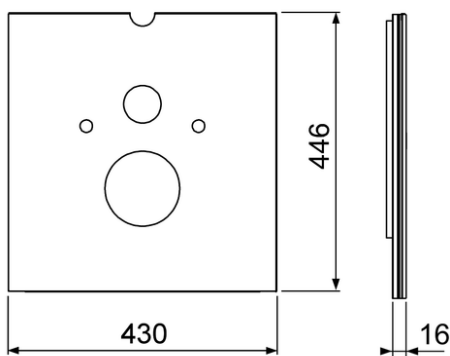

Bei Montage eines TOTO bzw. V & B Dusch-WC-Aufsatz bitte Anschlusset Dusch-WC (9660001) verwenden.

Abmessungen (H x B x T): 446 x 430 x 16 mm

---

### Maßzeichnungen: