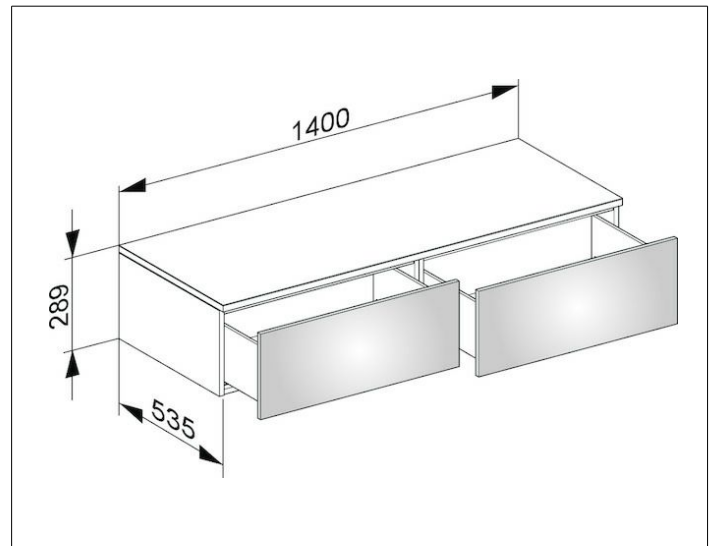

Edition 400

31765390000 Sideboard

PRODUKT

ZEICHNUNG

OBERFLÄCHE

anthrazit/anthrazit

ABMESSUNG

1400 x 289 x 535 mm