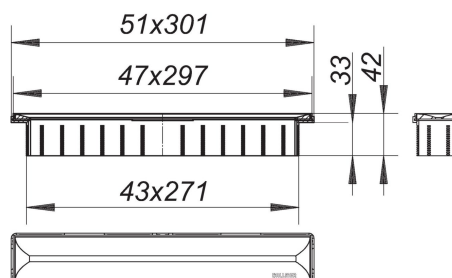

23. August 2021

DALLMER**Duschrinne Zentrix anthrazit matt**

Artikel Nr. **511331**
 GTIN/EAN: 4001636511331
 Rabattgruppe: 11

zum Einbau mit Ablaufgehäusen CeraFlex, CeraFlex Plan, CeraFlex senkrecht, DallFlex, DallFlex Plan, DallFlex senkrecht und Duschelementen DallFlex Compact, DallFlex Compact Plan.

11 bis 38 mm in der Höhe und +/- 16 mm in Längsrichtung verstellbar,
 Rahmenverlängerung ABS, Rahmen Edelstahl 1.4301, 300 x 50 mm

Abdeckung Edelstahl 1.4301, farbig PVD beschichtet anthrazit matt,, Belastungsklasse K 3 (300 kg)