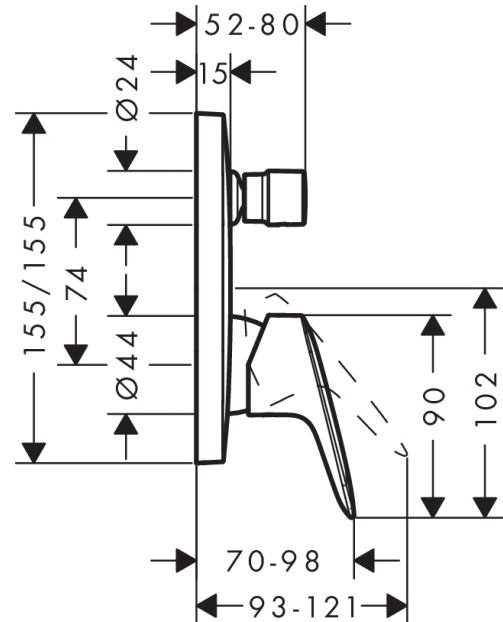

Logis

Einhebel-Wannenmischer Unterputz

Oberflächen: **Chrom** Artikelnummer: **71405000**

Beschreibung

Merkmale

- Anschlussart: Grundkörper
- Keramikmischsystem
- Temperaturbegrenzung einstellbar
- mit automatischer Rückstellung
- SVGW 0411-4903
- DVGW NW-6506CQ0125
- PA-IX 9709/ICC
- ETA VA 1.42/18751
- ACS 14 ACC LY 444, valide jusqu'au 09.07.2019
- WRAS 1903005
- JWWA E-382
- SINTEF 1426
- Reg 4 181282

Zertifikate

Produktabbildung

Maßzeichnung

Logis

Einhebel-Wannenmischer Unterputz

Oberflächen: Chrom Artikelnummer: 71405000

Durchflussdiagramm

Logis
Einhebel-Wannenmischer Unterputz
 Oberflächen: **Chrom** Artikelnummer: **71405000**

Explosionszeichnung

Baujahr: >01/17

Logis

Einhebel-Wannenmischer Unterputz

Oberflächen: **Chrom** Artikelnummer: **71405000**

Ersatzteilliste

Baujahr: >01/17

Pos.	Beschreibung	Artikelnummer	PG	VE
1	Griff	92224000	0	1
2	Griffstopfen	96338000	0	1
3	Zugknopf	98795000	0	1
4	Madenschraube M4x10	97667000	0	1
5	Rosette 155 / 155 mm	95275000	0	1
6	O-Ring 43x3	98418000	0	1
7	O-Ring 23x3	98142000	0	1
8	Hülse	98790000	0	1
9	Umstellerhülse	98794000	0	1
10	Rosettenträger	98793000	0	1
11	Trägerschraubenset	96454000	0	1
12	Mutter	98796000	0	1
13	O-Ring 30x1,5	98433000	0	1
14	O-Ring 39x1,5	98400000	0	1
15	Kartusche kpl.	92730000	0	1
16	Sicherungsschraube	95140000	0	1
17	Dichtung	95008000	0	1
18	Umsteller kpl.	95014000	0	1
19	O-Ring 17x2	98199000	0	1
20	O-Ring 20x2,5	92602000	0	1
21	Schraubenset	96525000	0	1
22	O-Ring 16x2	98133000	0	1
23	Schalldämpfer	94073000	0	1
24	Verlängerung 25 mm	13595000	0	1
25	Trägerschraubenset	97747000	0	1
26	Verlängerung 22 mm	15597000	0	1
a	Grundset	01800180	0	1
b	Adapter für vertauschte Anschlüsse	93181000	0	1
c	Feder für vertauschte Anschlüsse	96365000	0	1