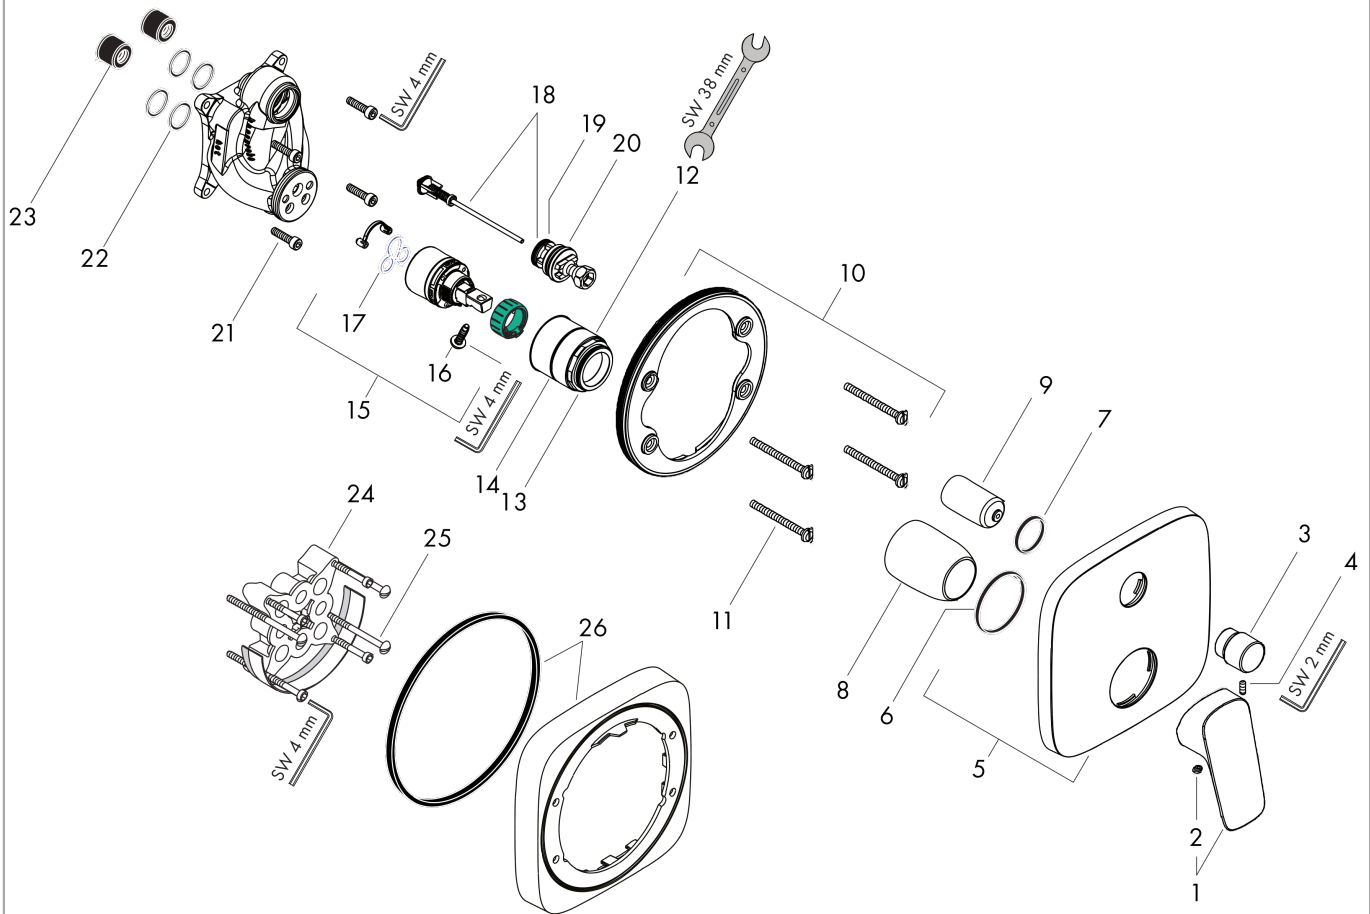

Logis

Einhebel-Wannenmischer Unterputz

Oberflächen: **Chrom** Artikelnummer: **71405000**

Beschreibung

Merkmale

- Anschlussart: Grundkörper
- Keramikmischsystem
- Temperaturbegrenzung einstellbar
- mit automatischer Rückstellung
- SVGW 0411-4903
- DVGW NW-6506CQ0125
- PA-IX 9709/ICC
- ETA VA 1.42/18751
- ACS 14 ACC LY 444, valide jusqu'au 09.07.2019
- WRAS 1903005
- JWWA E-382
- SINTEF 1426
- Reg 4 181282

Zertifikate

Produktabbildung

Maßzeichnung

Logis

Einhebel-Wannenmischer Unterputz

Oberflächen: Chrom Artikelnummer: 71405000

Durchflussdiagramm

Logis
Einhebel-Wannenmischer Unterputz
 Oberflächen: **Chrom** Artikelnummer: **71405000**

Explosionszeichnung

Baujahr: >01/17

Logis

Einhebel-Wannenmischer Unterputz

Oberflächen: **Chrom** Artikelnummer: **71405000**

Ersatzteilliste

Baujahr: >01/17

Pos.	Beschreibung	Artikelnummer	PG	VE
1	Griff	92224000	0	1
2	Griffstopfen	96338000	0	1
3	Zugknopf	98795000	0	1
4	Madenschraube M4x10	97667000	0	1
5	Rosette 155 / 155 mm	95275000	0	1
6	O-Ring 43x3	98418000	0	1
7	O-Ring 23x3	98142000	0	1
8	Hülse	98790000	0	1
9	Umstellerhülse	98794000	0	1
10	Rosettenträger	98793000	0	1
11	Trägerschraubenset	96454000	0	1
12	Mutter	98796000	0	1
13	O-Ring 30x1,5	98433000	0	1
14	O-Ring 39x1,5	98400000	0	1
15	Kartusche kpl.	92730000	0	1
16	Sicherungsschraube	95140000	0	1
17	Dichtung	95008000	0	1
18	Umsteller kpl.	95014000	0	1
19	O-Ring 17x2	98199000	0	1
20	O-Ring 20x2,5	92602000	0	1
21	Schraubenset	96525000	0	1
22	O-Ring 16x2	98133000	0	1
23	Schalldämpfer	94073000	0	1
24	Verlängerung 25 mm	13595000	0	1
25	Trägerschraubenset	97747000	0	1
26	Verlängerung 22 mm	15597000	0	1
a	Grundset	01800180	0	1
b	Adapter für vertauschte Anschlüsse	93181000	0	1
c	Feder für vertauschte Anschlüsse	96365000	0	1