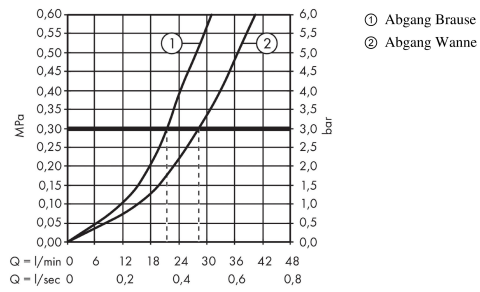

Logis

Einhebel-Wannenmischer Unterputz

Oberflächen: **Chrom** Artikelnummer: **71405000**

Beschreibung

Merkmale

- Anschlussart: Grundkörper
- Keramikmischsystem
- Temperaturbegrenzung einstellbar
- mit automatischer Rückstellung
- SVGW 0411-4903
- DVGW NW-6506CQ0125
- PA-IX 9709/ICC
- ETA VA 1.42/18751
- ACS 14 ACC LY 444, valide jusqu'au 09.07.2019
- WRAS 1903005
- JWWA E-382
- SINTEF 1426
- Reg 4 181282

Zertifikate

Produktabbildung

Maßzeichnung

Logis

Einhebel-Wannenmischer Unterputz

Oberflächen: Chrom Artikelnummer: 71405000

Durchflussdiagramm

Logis
Einhebel-Wannenmischer Unterputz
 Oberflächen: **Chrom** Artikelnummer: **71405000**