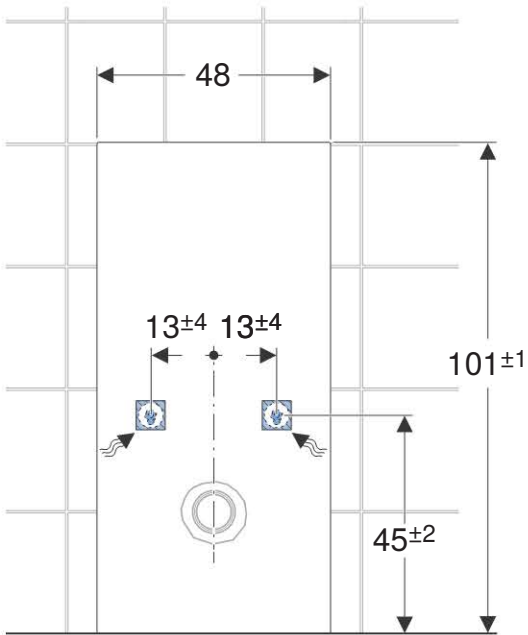

Installation Manual

Montageanleitung
Instructions de montage
Istruzioni per il montaggio

1

2

4

3

Geberit International AG
Schachenstrasse 77, CH-8645 Jona
documentation@geberit.com
→ **www.geberit.com**