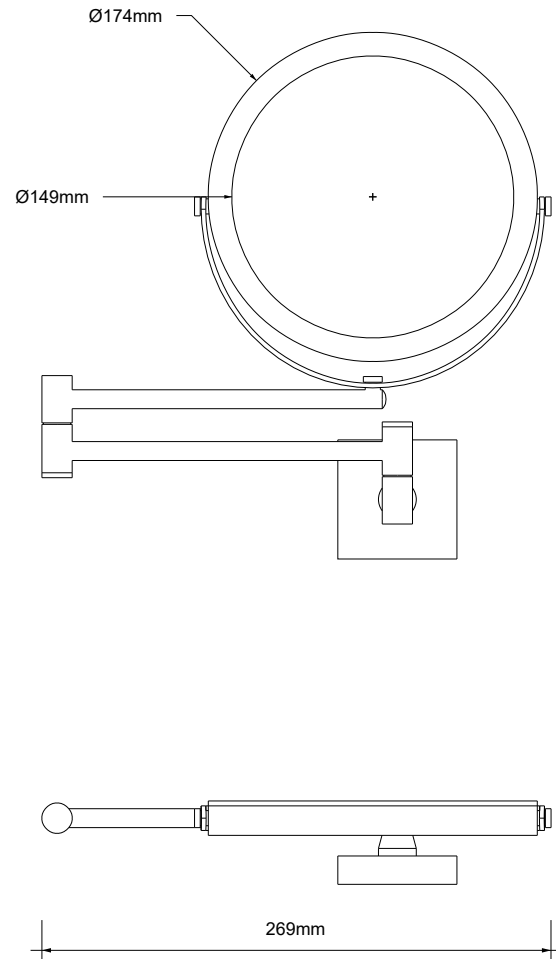

DECOR WALTHER®

Since 1973

SP 28/2/V

MASSZEICHNUNG
DIMENSIONAL DRAWING
DESSIN DIMENSIONNEL
DISEGNO DIMENSIONALE

30 January 2024 / FG
M 1:4

Alle Angaben ohne Gewähr.
Maß und Modelländerungen vorbehalten.
All information without engagement.
Measurement and changes conditionally.
Toutes les données sans garantie.
Les dimensions et les modèles peuvent être modifiés sans préavis.
Tutti i dati senza garanzia. Le dimensioni e i modelli sono soggetti a modifiche senza preavviso.