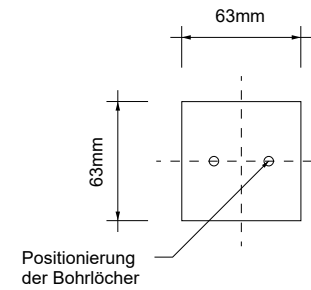

DECOR WALTHER®

Since 1973

SP 28/2/V

MASSZEICHNUNG
DIMENSIONAL DRAWING
DESSIN DIMENSIONNEL
DISEGNO DIMENSIONALE

30 January 2024 / FG
M 1:4

Alle Angaben ohne Gewähr.
Maß und Modelländerungen vorbehalten.
All information without engagement.
Measurement and changes conditionally.
Toutes les données sans garantie.
Les dimensions et les modèles peuvent être modifiés sans préavis.
Tutti i dati senza garanzia. Le dimensioni e i modelli sono soggetti a modifiche senza preavviso.