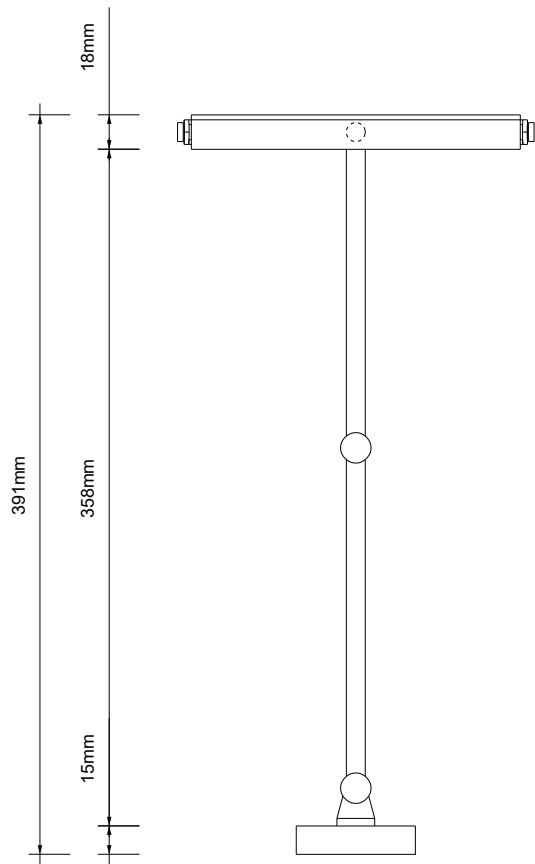

DECOR WALTHER®

Since 1973

SP 28/2/V

MASSZEICHNUNG
DIMENSIONAL DRAWING
DESSIN DIMENSIONNEL
DISEGNO DIMENSIONALE

30 January 2024 / FG
M 1:4

Alle Angaben ohne Gewähr.
Maß und Modelländerungen vorbehalten.
All information without engagement.
Measurement and changes conditionally.
Toutes les données sans garantie.
Les dimensions et les modèles peuvent être modifiés sans préavis.
Tutti i dati senza garanzia. Le dimensioni e i modelli sono soggetti a modifiche senza preavviso.