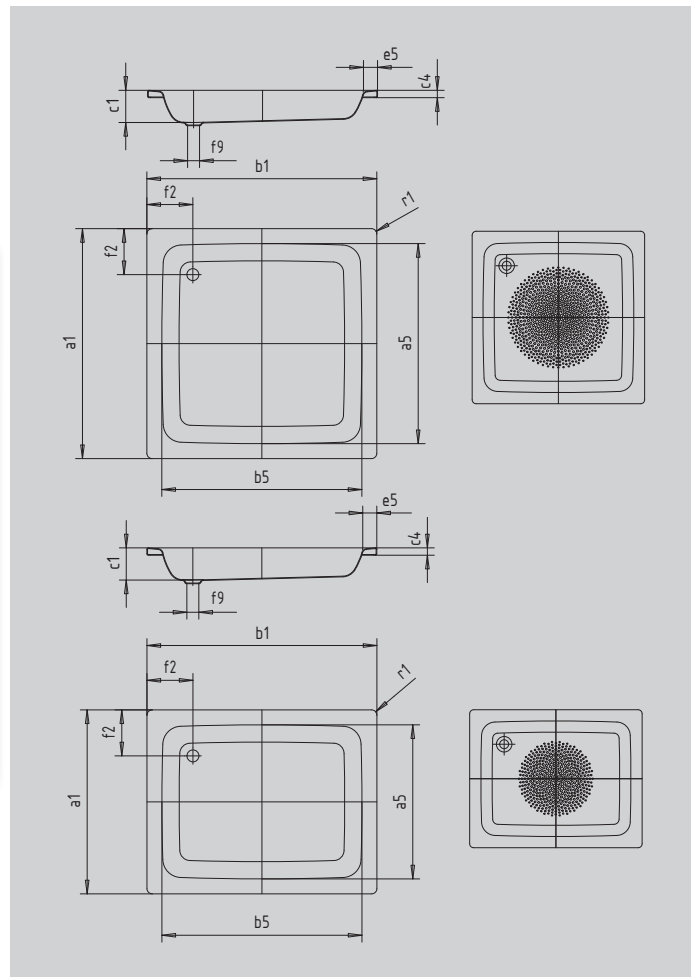

# SANIDUSCH

- ein Klassiker unter den Duschwannen
- modernes, klares Design
- in rechteckiger oder quadratischer Ausführung erhältlich
- aus KALDEWEI Stahl-Emaille

Abbildung ähnlich

Modell			396
Äußere Länge	$a_1$		900 mm
Innere Länge	$a_5$		770 mm
Äußere Breite	$b_1$		900 mm
Innere Breite	$b_5$		770 mm
Tiefe Innen	$c_1$		140 mm
Randhöhe	$c_4$		32 mm
Höhe mit Wannenträger extraflach	$c_{16}$		49 mm
Randbreite	$e_5$		65 mm
Abstand Wannrand bis Mitte Ablaufloch	$f_2$		200 mm
Durchmesser Ablaufloch	$f_9$		Ø 52 mm
Äußerer Radius	$r_1$		12 mm
Nettogewicht			25 kg
Antislip Durchmesser			Ø 435 mm