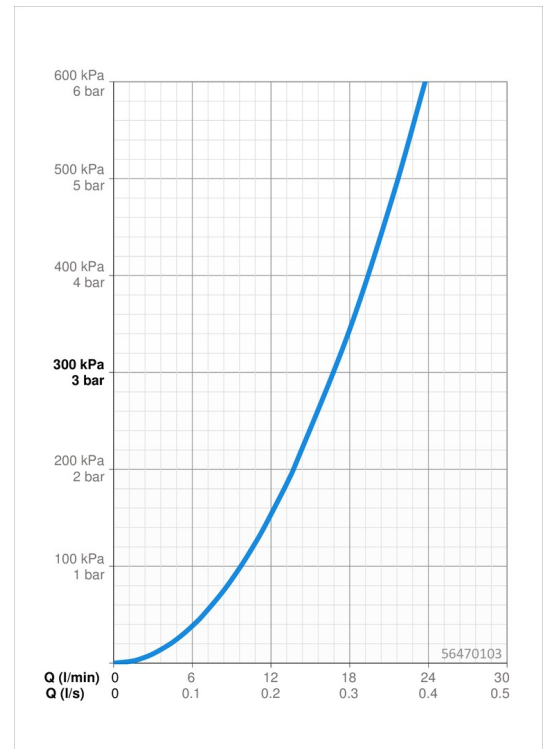

EAN: 4057304012242
static.hansa.com/56470103

- Dusche
- Einhebelmischer
- Wandmontage
- Chrom
- Hebel mit W+K-Kennzeichnung, Einhandbedienhebel/Griff
- Temperaturbegrenzer, Heißwassersperre einstellbar (im Lieferumfang enthalten)
- Rückflussverhinderer, ø 3.5 classic Steuerpatrone mit keramischen Dichtscheiben zur Wassermengen- und Temperatureinstellung
- S-Anschlüsse
- Armaturenkörper aus entzinkungsbeständigem Messing (DZR)

Technische Daten

Durchflusseigenschaften

Durchfluss bei 3 bar **16.8 l/min**

Technische Eigenschaften

DN-Größe (Nennmaß) **DN15**
Warmwasserversorgung **max. +90°C**
Arbeitsdruck **0.5-10 bar**
Anschlussgröße **G3/4**
Installationsabstand **CC150 ± 15 mm**
Sicherungseinrichtung (EN1717) **EB**
Werkstoff **Messing**

Vorschriften

EN Standard **EN 817**
Geräuschklasse **I (ISO 3822)**

Zulassungen und Deklarationen

DVGW **DW-6506CS0548**
ABP **PA-IX 29499/IB**