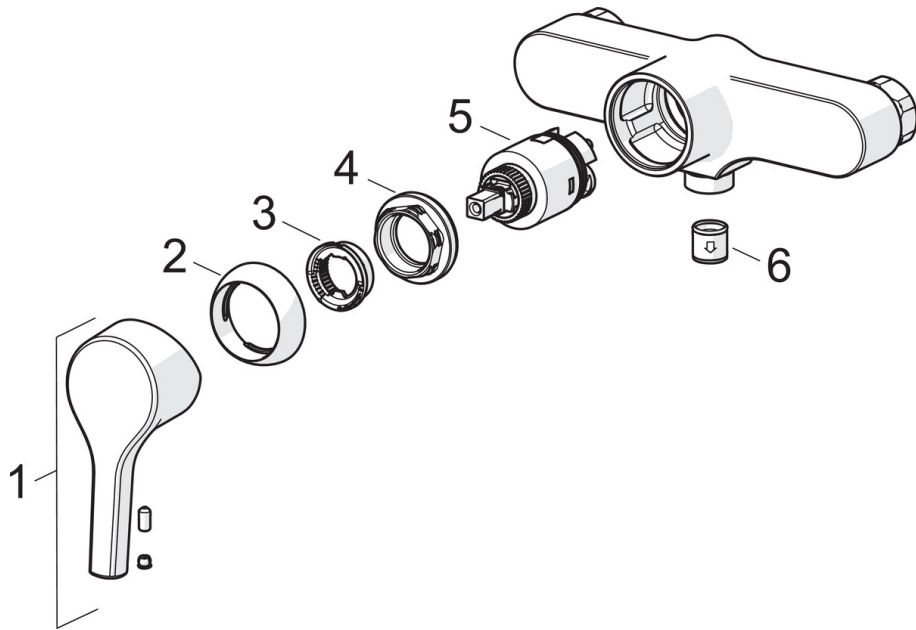

EAN: 4057304012242
static.hansa.com/56470103

- Dusche
- Einhebelmischer
- Wandmontage
- Chrom
- Hebel mit W+K-Kennzeichnung, Einhandbedienhebel/Griff
- Temperaturbegrenzer, Heißwassersperre einstellbar (im Lieferumfang enthalten)
- Rückflussverhinderer, ø 3.5 classic Steuerpatrone mit keramischen Dichtscheiben zur Wassermengen- und Temperatureinstellung
- S-Anschlüsse
- Armaturenkörper aus entzinkungsbeständigem Messing (DZR)

Technische Daten

Durchflusseigenschaften

Durchfluss bei 3 bar **16.8 l/min**

Technische Eigenschaften

DN-Größe (Nennmaß) **DN15**
 Warmwasserversorgung **max. +90°C**
 Arbeitsdruck **0.5-10 bar**
 Anschlussgröße **G3/4**
 Installationsabstand **CC150 ± 15 mm**
 Sicherungseinrichtung (EN1717) **EB**
 Werkstoff **Messing**

Vorschriften

EN Standard **EN 817**
 Geräuschklasse **I (ISO 3822)**

Zulassungen und Deklarationen

DVGW **DW-6506CS0548**
 ABP **PA-IX 29499/IB**

Ersatzteile

SP56470103

	Name	Art.-Nr.
01	Hebel	59914712
02	Abdeckkappe, 33x3 mm	59912504
03	Temperaturanschlag	59912325
04	Gegenmutter, M40x1, SW30	59913210
05	Kartusche, 3,5 Classic	59913075
06	Rückflussverhinderer	59905714