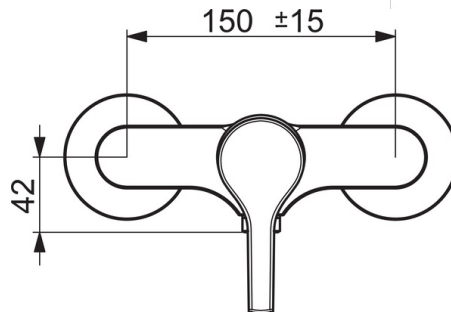

EAN: 4057304012242
static.hansa.com/56470103

- Dusche
- Einhebelmischer
- Wandmontage
- Chrom
- Hebel mit W+K-Kennzeichnung, Einhandbedienhebel/Griff
- Temperaturbegrenzer, Heißwassersperre einstellbar (im Lieferumfang enthalten)
- Rückflussverhinderer, ø 3.5 classic Steuerpatrone mit keramischen Dichtscheiben zur Wassermengen- und Temperatureinstellung
- S-Anschlüsse
- Armaturenkörper aus entzinkungsbeständigem Messing (DZR)

Technische Daten

Durchflusseigenschaften

Durchfluss bei 3 bar **16.8 l/min**

Technische Eigenschaften

DN-Größe (Nennmaß) **DN15**
 Warmwasserversorgung **max. +90°C**
 Arbeitsdruck **0.5-10 bar**
 Anschlussgröße **G3/4**
 Installationsabstand **CC150 ± 15 mm**
 Sicherungseinrichtung (EN1717) **EB**
 Werkstoff **Messing**

Vorschriften

EN Standard **EN 817**
 Geräuschklasse **I (ISO 3822)**

Zulassungen und Deklarationen

DVGW **DW-6506CS0548**
 ABP **PA-IX 29499/IB**

Ersatzteile

SP56470103

	Name	Art.-Nr.
01	Hebel	59914712
02	Abdeckkappe, 33x3 mm	59912504
03	Temperaturanschlag	59912325
04	Gegenmutter, M40x1, SW30	59913210
05	Kartusche, 3,5 Classic	59913075
06	Rückflussverhinderer	59905714