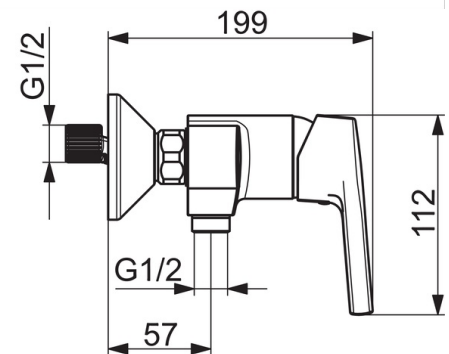

EAN: 4057304012242
static.hansa.com/56470103

- Dusche
- Einhebelmischer
- Wandmontage
- Chrom
- Hebel mit W+K-Kennzeichnung, Einhandbedienhebel/Griff
- Temperaturbegrenzer, Heißwassersperre einstellbar (im Lieferumfang enthalten)
- Rückflussverhinderer, ø 3.5 classic Steuerpatrone mit keramischen Dichtscheiben zur Wassermengen- und Temperatureinstellung
- S-Anschlüsse
- Armaturenkörper aus entzinkungsbeständigem Messing (DZR)

Technische Daten

Durchflusseigenschaften

Durchfluss bei 3 bar **16.8 l/min**

Technische Eigenschaften

DN-Größe (Nennmaß) **DN15**
 Warmwasserversorgung **max. +90°C**
 Arbeitsdruck **0.5-10 bar**
 Anschlussgröße **G3/4**
 Installationsabstand **CC150 ± 15 mm**
 Sicherungseinrichtung (EN1717) **EB**
 Werkstoff **Messing**

Vorschriften

EN Standard **EN 817**
 Geräuschklasse **I (ISO 3822)**

Zulassungen und Deklarationen

DVGW **DW-6506CS0548**
 ABP **PA-IX 29499/IB**

Ersatzteile

SP56470103

	Name	Art.-Nr.
01	Hebel	59914712
02	Abdeckkappe, 33x3 mm	59912504
03	Temperaturanschlag	59912325
04	Gegenmutter, M40x1, SW30	59913210
05	Kartusche, 3,5 Classic	59913075
06	Rückflussverhinderer	59905714