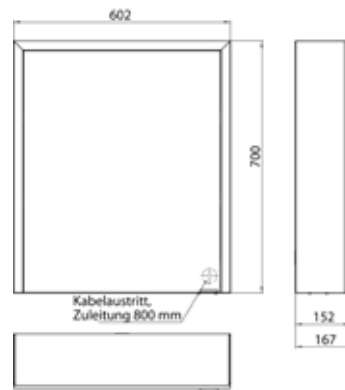

PRODUKTINFORMATION

Lichtspiegelschrank prime 3, 600 mm, 1 Tür, Aufputzmodell, IP20 aluminium/spiegel

Art.-Nr.9497 072 00

Seitenwand verspiegelt, mit verspiegelter- oder weißer Glasrückwand, 2 stufenlos einstellbare Ablagen, 1 Tür (Türanschlag links), 1 Steckdose, stufenlose Lichtsteuerung (an/aus, Helligkeit und Lichtfarbe) über drei in die Glasrückwand integrierte Touchsensoren, Höhe: 700 mm, LED-Beleuchtung