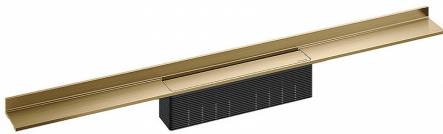

23. August 2021

DALLMER**Duschrinne CeraWall Select messing matt, 900 mm**

Artikel Nr. **535405**
 GTIN/EAN: 4001636535405
 Rabattgruppe: 11

DIN 18534
 konform

zum Einbau mit Ablaufgehäusen CeraFlex, CeraFlex Plan, CeraFlex senkrecht, DallFlex, DallFlex Plan, DallFlex senkrecht und Duschelementen DallFlex Wall, DallFlex Wall Plan.

Ablaufschiene mit mehrseitigem Präzisionsgefälle, sichtbar am Übergang zwischen Wand und Boden installiert, geeignet für Bodenbeläge von 10 – 24 mm und Wandbeläge von 12 – 24 mm (inkl. Kleberbett), Länge millimetergenau anpassbar.

AUSFÜHRUNG

- Abdeckung
- selbstklebendes Sicherheitsband S 3 mit Schnittschutzarmierung aus Edelstahl zum Schutz der Flächenabdichtung und Schalldämmband zur Entkoppelung vom Baukörper
- Montagezubehör und Positionierhilfen
- Bauschutzabdeckung

MATERIAL

Edelstahl 1.4301, massiv 5 mm, Belastungsklasse K 3 (300 kg), farbig PVD beschichtet messing matt

Bestellhinweis CeraWall Select:

Bitte Ablaufgehäuse CeraFlex, DallFlex oder Duschelement DallFlex Wall + Duschrinne CeraWall Select bestellen!