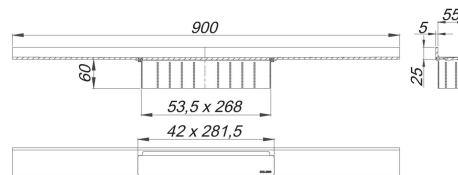

23. August 2021

DALLMER**Duschrinne CeraWall Select messing matt, 900 mm**

Artikel Nr. **535405**
 GTIN/EAN: 4001636535405
 Rabattgruppe: 11

DIN 18534
 konform

zum Einbau mit Ablaufgehäusen CeraFlex, CeraFlex Plan, CeraFlex senkrecht, DallFlex, DallFlex Plan, DallFlex senkrecht und Duschelementen DallFlex Wall, DallFlex Wall Plan.

Ablaufschiene mit mehrseitigem Präzisionsgefälle, sichtbar am Übergang zwischen Wand und Boden installiert, geeignet für Bodenbeläge von 10 – 24 mm und Wandbeläge von 12 – 24 mm (inkl. Kleberbett), Länge millimetergenau anpassbar.

MATERIAL

Edelstahl 1.4301, massiv 5 mm, Belastungsklasse K 3 (300 kg), farbig PVD beschichtet messing matt

Bestellhinweis CeraWall Select:

Bitte Ablaufgehäuse CeraFlex, DallFlex oder Duschelement DallFlex Wall + Duschrinne CeraWall Select bestellen!